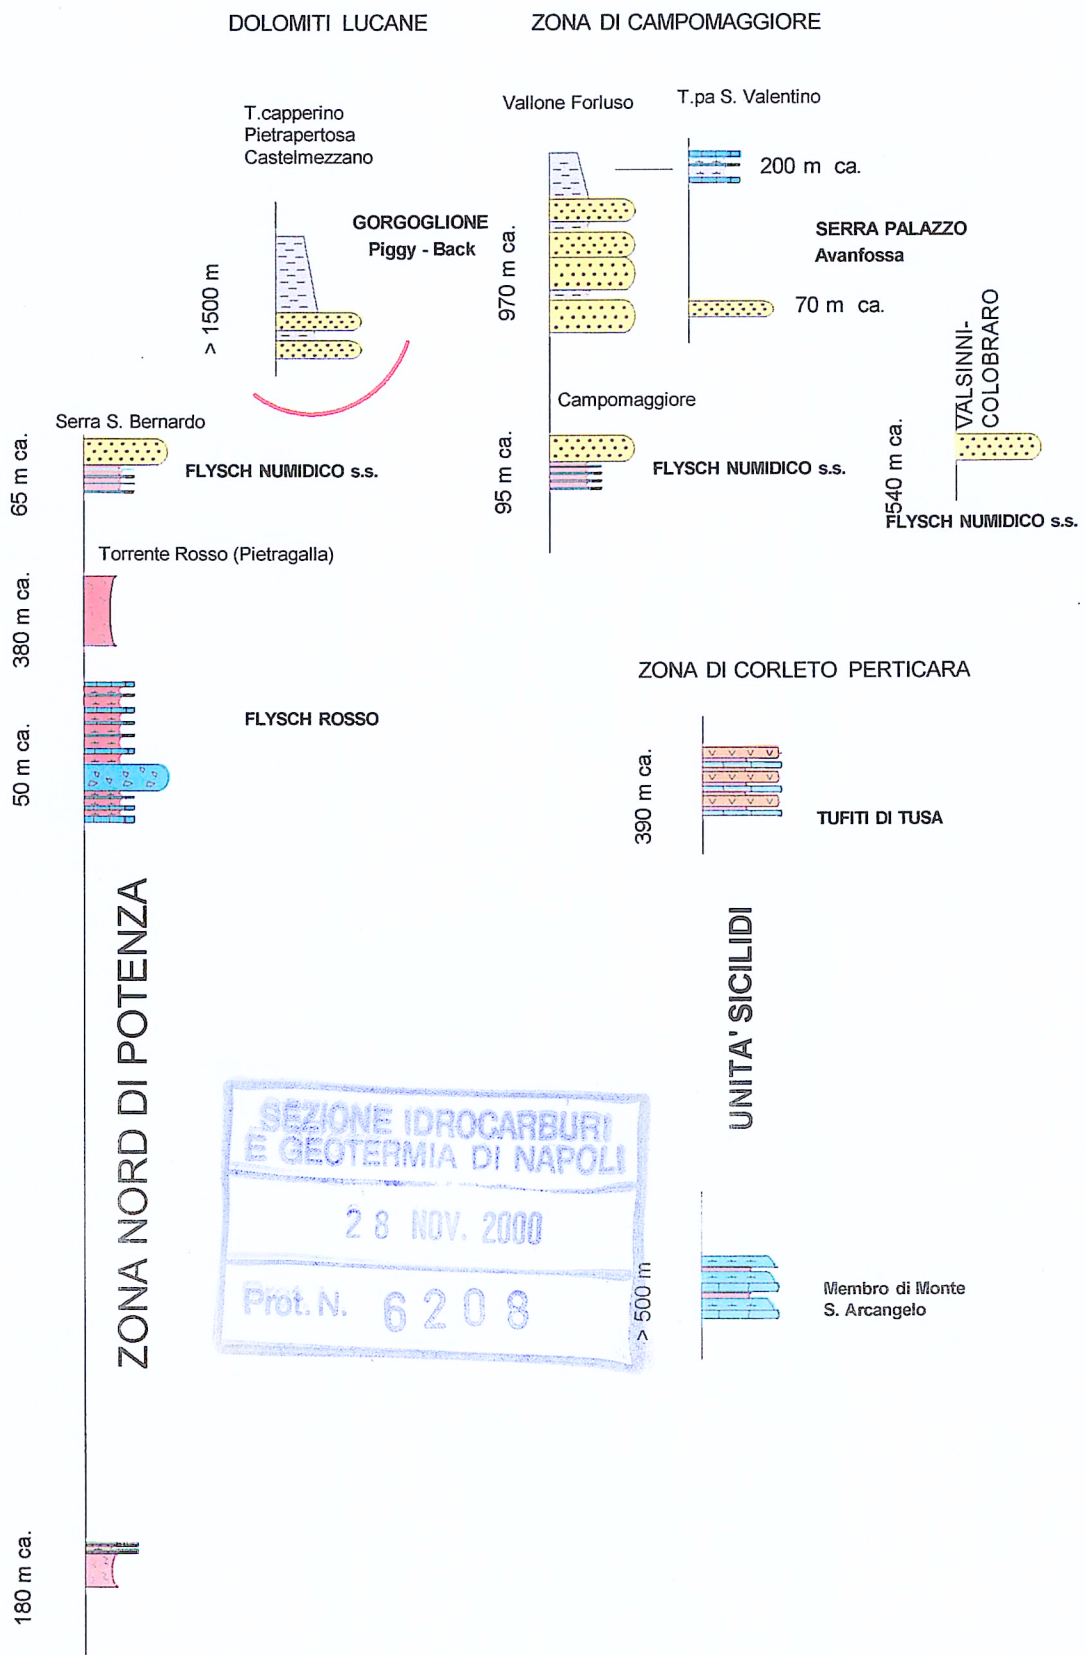

## APPENNINO MERIDIONALE -

### Permessi FOSSO VALDIENNA e TEMPA MOLIANO

UFFICIO DISEGNO (15)PIEC\_AREA/Indi.pro/indi31.cdr

Permessi TEMPA MOLIANO E FOSSO VALDIENNA:  
INQUADRAMENTO LITOSTRATIGRAFICO

CRETACEO		PALEOCENE		EOCENE		OLIGOCENE		MIOCENE				PL
INFERIORE	SUPERIORE	INF.	INF.	INF.	MEDIO	SUPER.		INFERIORE	MEDIO	SUPERIORE		
	ALB.							AQUIT.	BURDIGALIANO	LANG. SERRAVALL.	TORTONIANO	MESS.