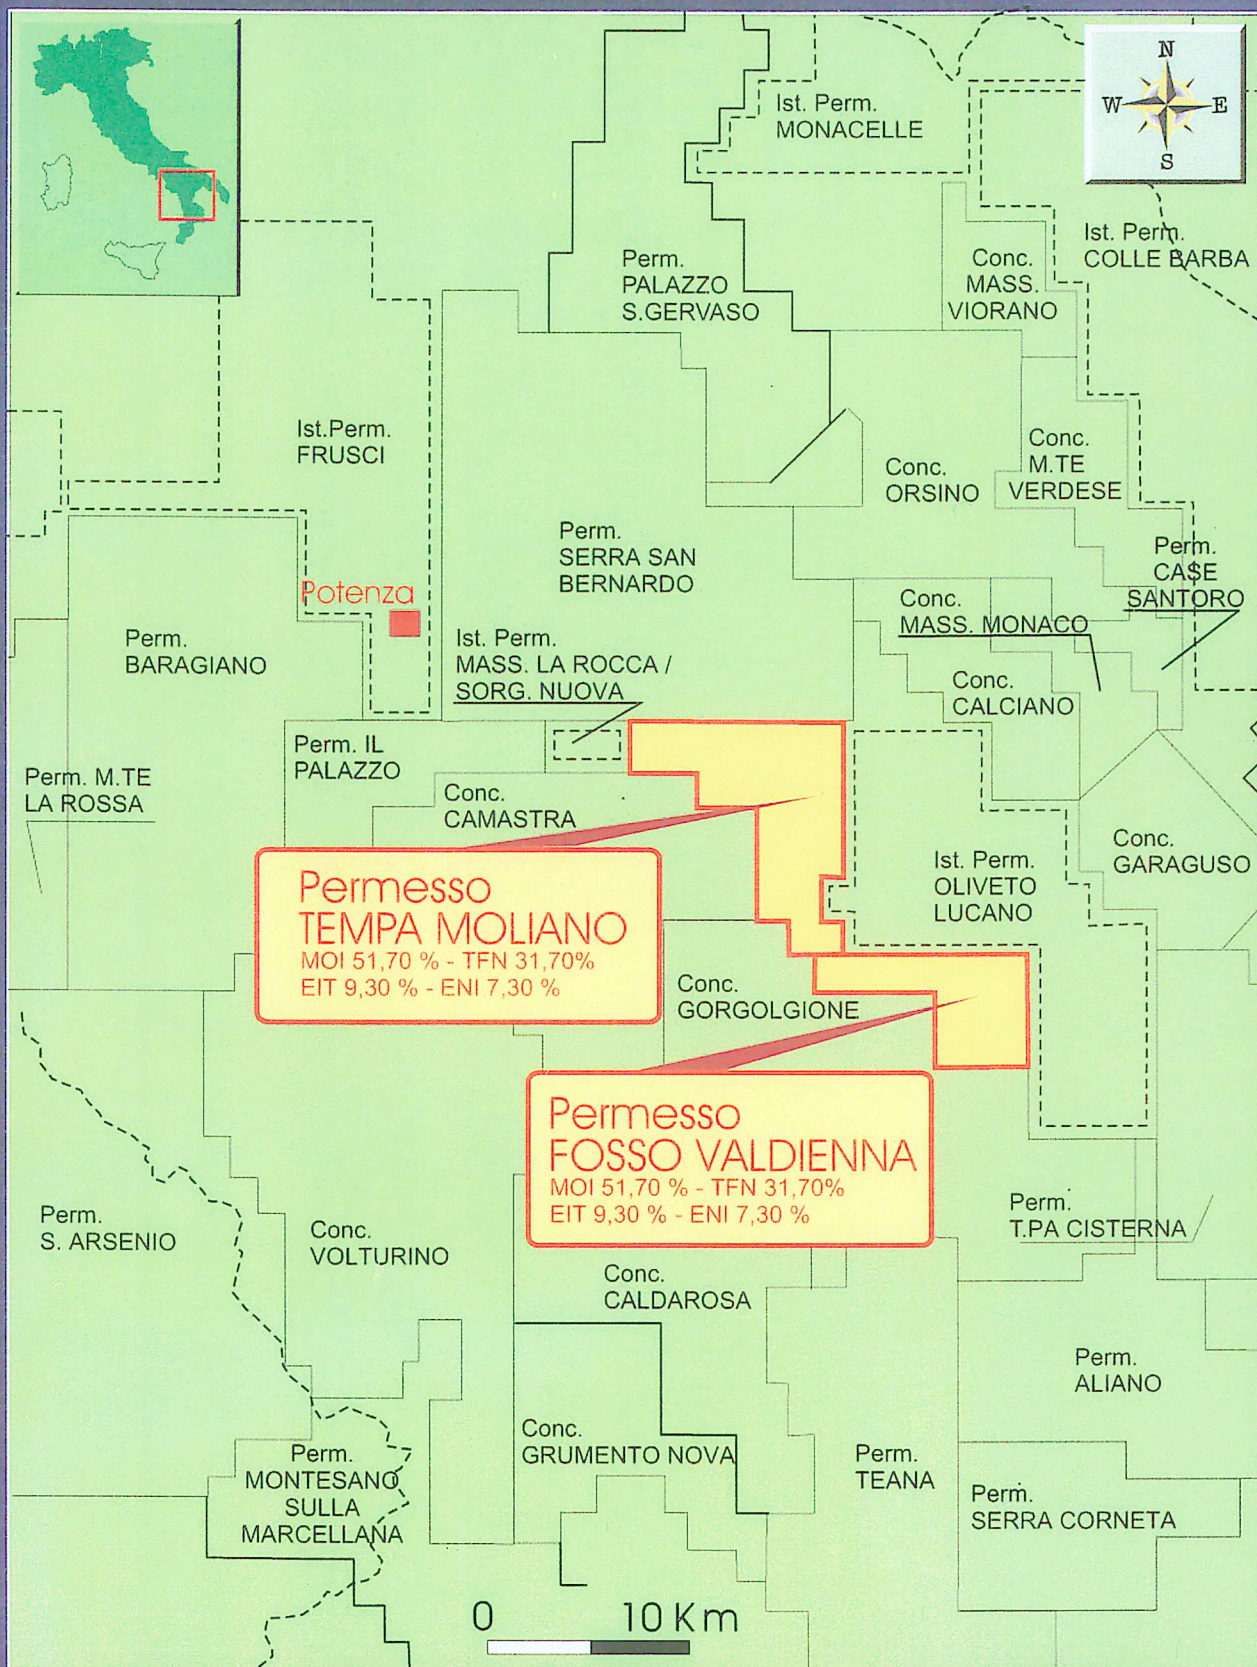

# CARTA INDICE

## APPENNINO MERIDIONALE -

### Permessi FOSSO VALDIENNA e TEMPA MOLIANO

UFFICIO DISEGNO (15)PIEC\_AREA/Indi.pro/indi31.cdr

Permessi TEMPA MOLIANO E FOSSO VALDIENNA:  
INQUADRAMENTO LITOSTRATIGRAFICO

CRETACEO		PALEOCENE		EOCENE		OLIGOCENE		MIOCENE				PL
INFERIORE	SUPERIORE	INF.	INF.	INF.	MEDIO	SUPER.		INFERIORE	MEDIO	SUPERIORE		
	ALB.							AQUIT.	BURDIGALIANO	LANG. SERRAVALL.	TORTONIANO	MESS.

SOVRASCORRIMENTI POST-PLIOCENICI