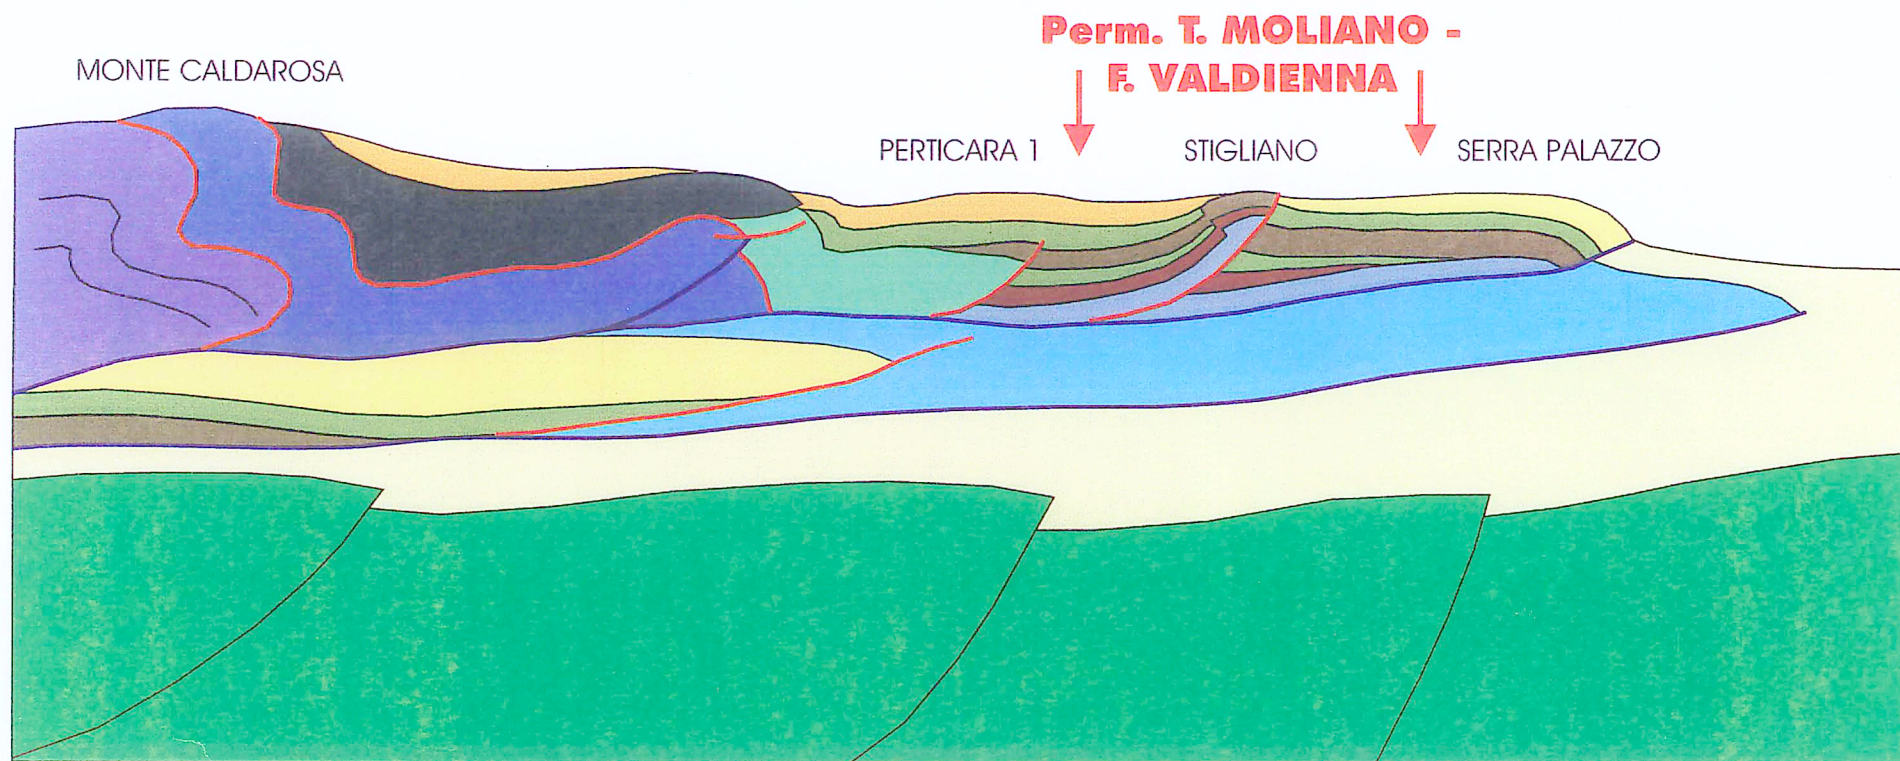

### Permessi FOSSO VALDIENNA e TEMPA MOLIANO

UFFICIO DISEGNO (15)PIEC\_AREA/Indi.pro/indi31.cdr

Permessi TEMPA MOLIANO E FOSSO VALDIENNA:  
INQUADRAMENTO LITOSTRATIGRAFICO

CRETACEO		PALEOCENE		EOCENE		OLIGOCENE		MIOCENE				PL
INFERIORE	SUPERIORE	INF.	INF.	INF.	MEDIO	SUPER.		INFERIORE	MEDIO	SUPERIORE		
	ALB.							AQUIT.	BURDIGALIANO	LANG. SERRAVALL.	TORTONIANO	MESS.

# SEZIONE GEOLOGICA SEMPLIFICATA ALL'ATTUALE

UNITA' LIGURI (ALBIDONA)

UNITA' SICILIDI (VARICOLORI + SARCANGELO)

UNITA' LAGONEGRESE 2

UNITA' LAGONEGRESE 1

GALESTRI / VARICOLORI SILICIFERE

FLYSCH ROSSO

F. NE SERRA PALAZZO