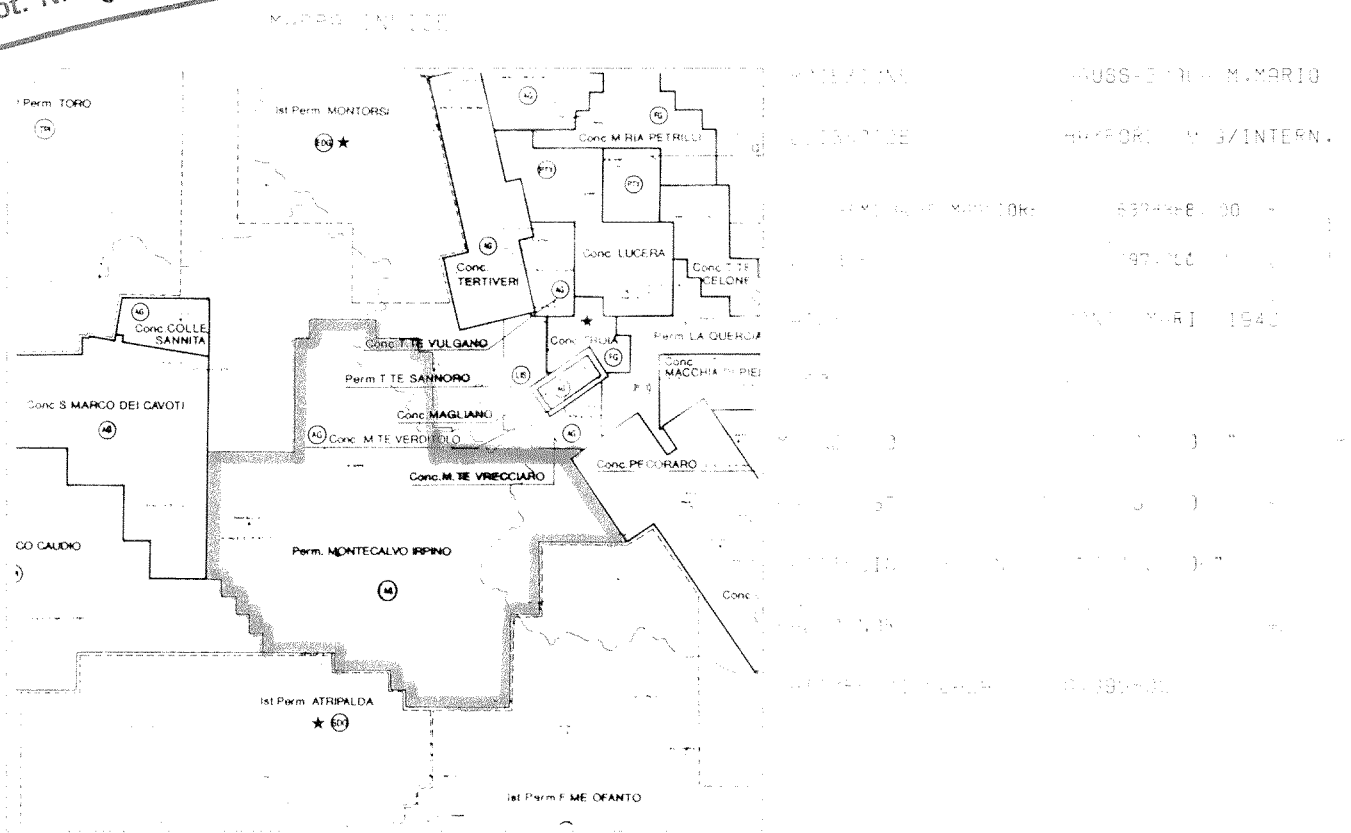

Agip

APPENNINO MERIDIONALE

PIEC

PERM. MONTECALVO IRPINIO

MAPPA BASE

SEZIONE IDROCARBURI
E GEOTERMIA DI NAPOLI

29 AGO. 1995

Prot. N. 6321

LA LONGITUDINE DEL FOGLIO È RIFERITA AL MERIDIANO DI MONTE MARIO

SCALA 1/100000

ALLEGATO... 1

DATA... AGOSTO 1995