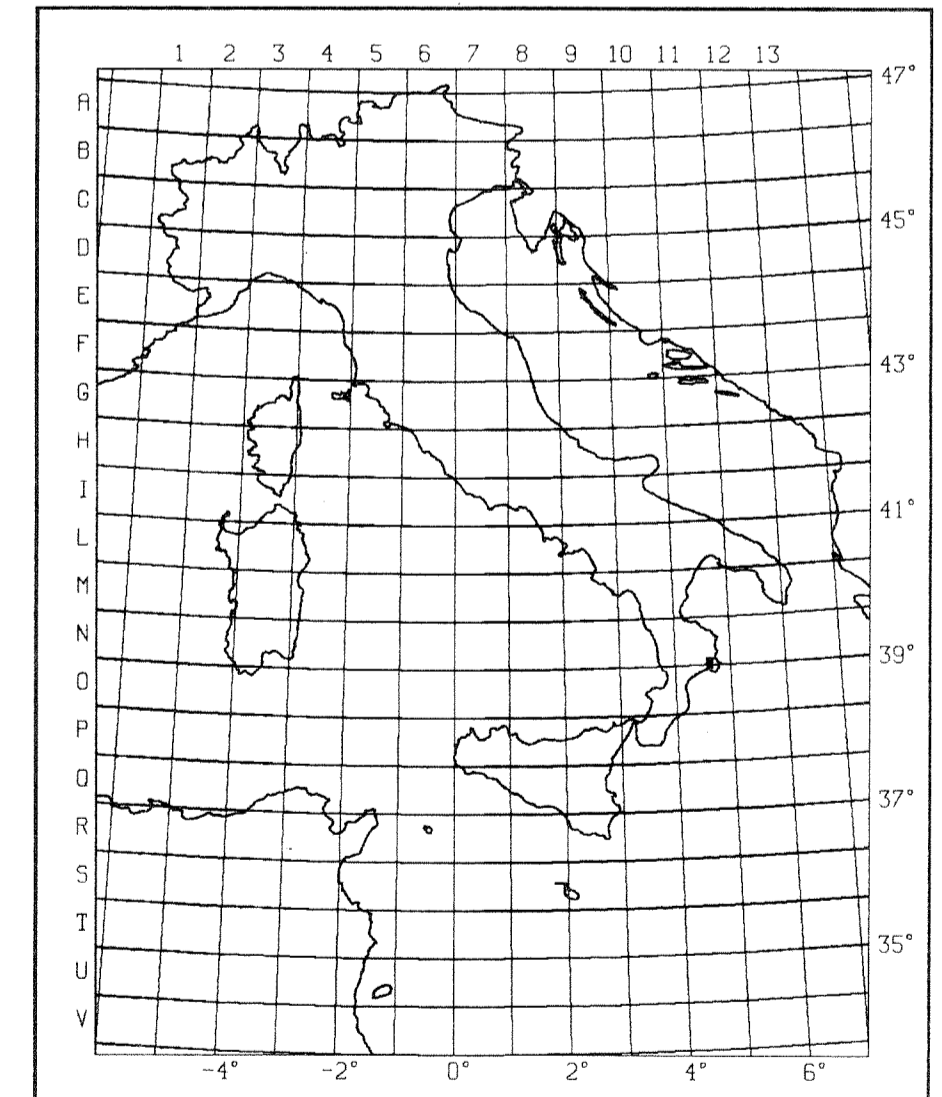

2694598.
17.01
4.34

2696039.
17.02
4.35

2703246.
17.07
4.40

2704668.
17.08
4.41

LEGENDA PERMESSI E CONCESSIONI

CRZ

BUI XXXIII-DB sc.07-93

963

D.CI.RG -RIGIP

FIAT RIMI S.p.A.
Maltoni

FIAT RIMI	MILANO	SCALA	1:25000
	ALL.N. 1	DATA 19-NOV-91	N.ARCH. 05 7771 53
Permesso CAPO RIZZUTO ISOCRONE ORIZZONTE "B"			
(PARTICOLARE DEL TETTO DELLA "PONDA")			
EQUIDISTANZA T.2 VE		25 millsec. P.R.L.M.