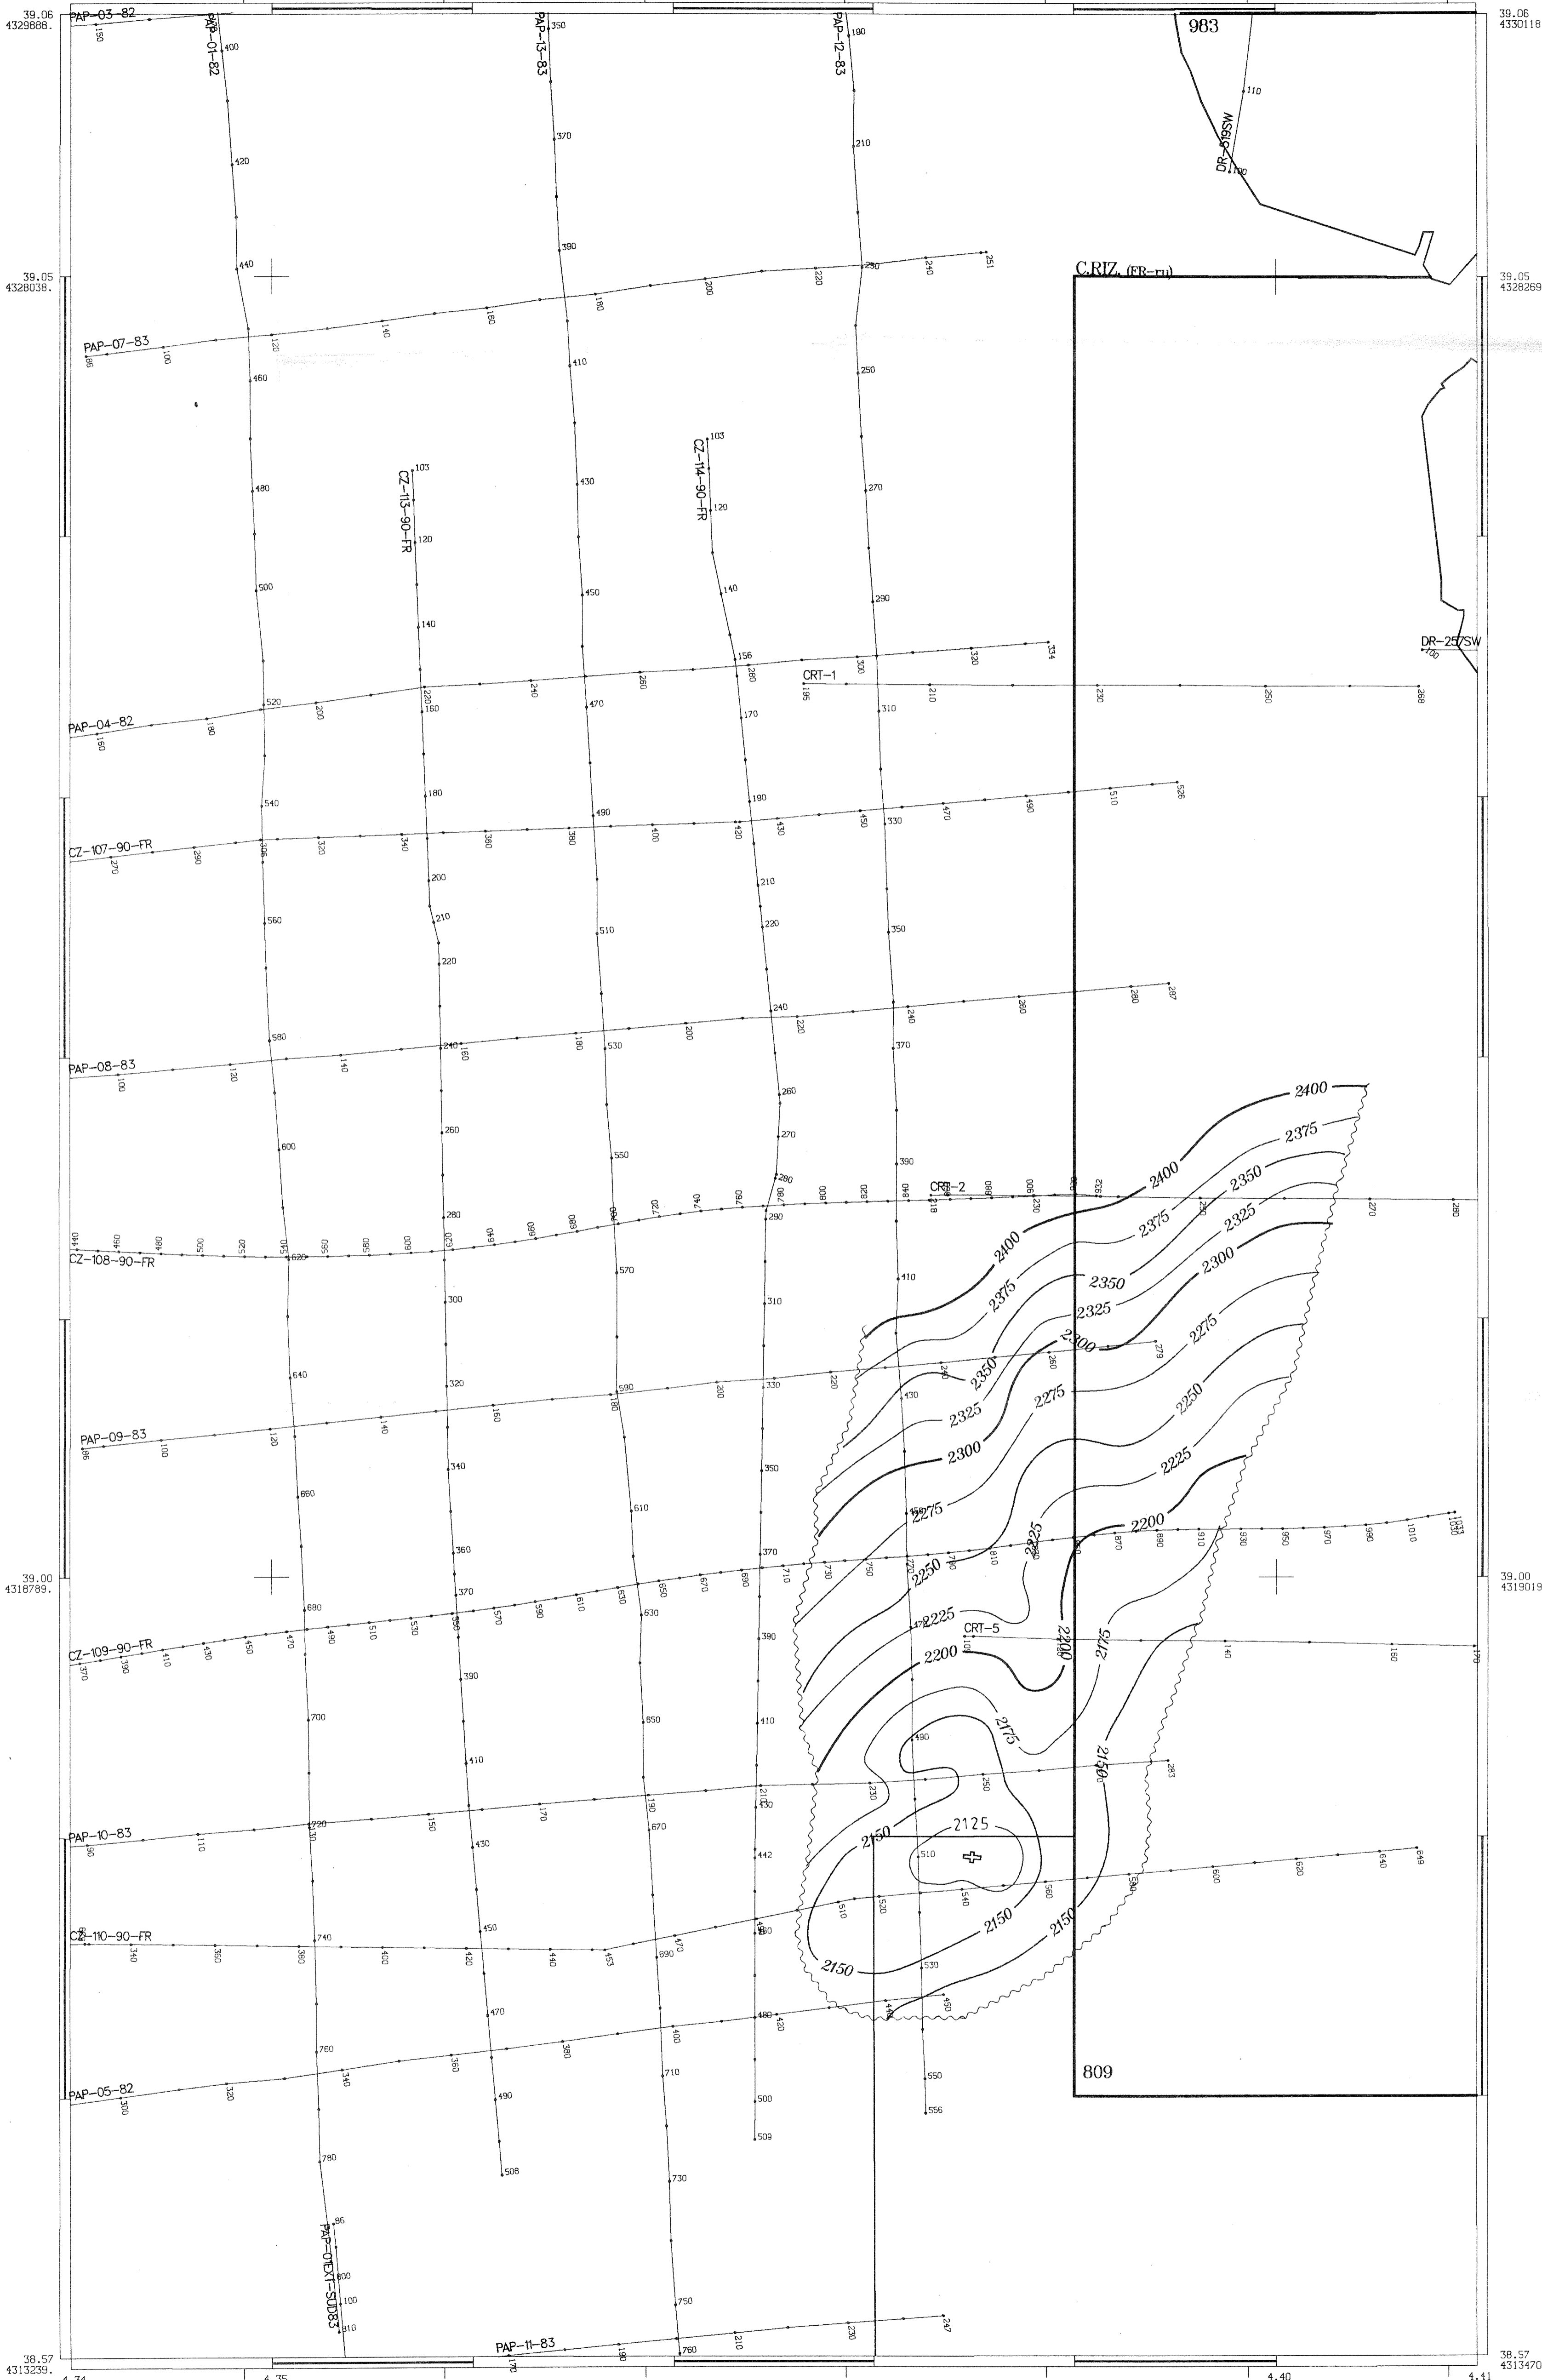

2694598.
17.01
4.34

2696039.
17.02
4.35

2703246.
17.07
4.40

2704668.
17.08
4.41

LEGENDA PERMESSI E CONCESSIONI

CRZ

BUI XXXIII-DB sc.07-93

963

D.CI.RG -RIGIP

FIAT RIMI S.p.A.
Maltoni

FIAT RIMI	MILANO	SCALA	1:25000
	ALL.N. 1	DATA 19-NOV-91	N.ARCH. 05 7771 53
Permesso CAPO RIZZUTO ISOCRONE ORIZZONTE "B"			
(PARTICOLARE DEL TETTO DELLA "PONDA")			
EQUIDISTANZA T.2 VE		25 millsec. P.R.L.M.