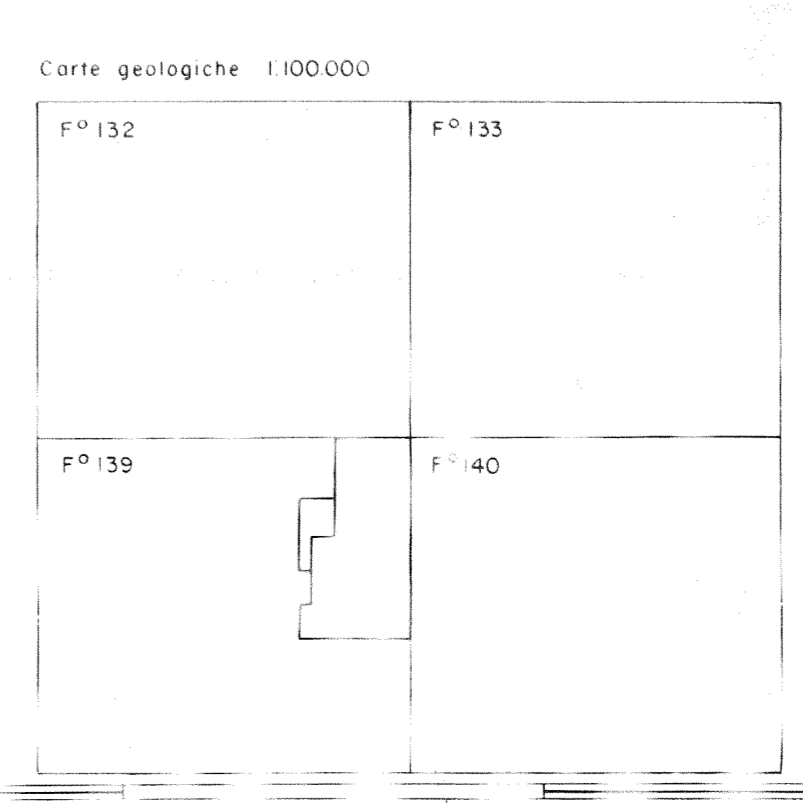

SEZIONE INDIRIZZARI
 di ROMA
 15 SET 1987
 Prot. N. 03702
 SP. 308-1

coparex italia

Permessi: CAMPOTOSTO-CAPITIGNANO
 Operatore: COPAREX

ISOCRONE
 (non migrate)
 ORIZZONTE 1
 BASE DELLA LAGA

DP = 100 m Vel = 3200 m/A Scala 1:25.000 eq. 50 ms l.e.