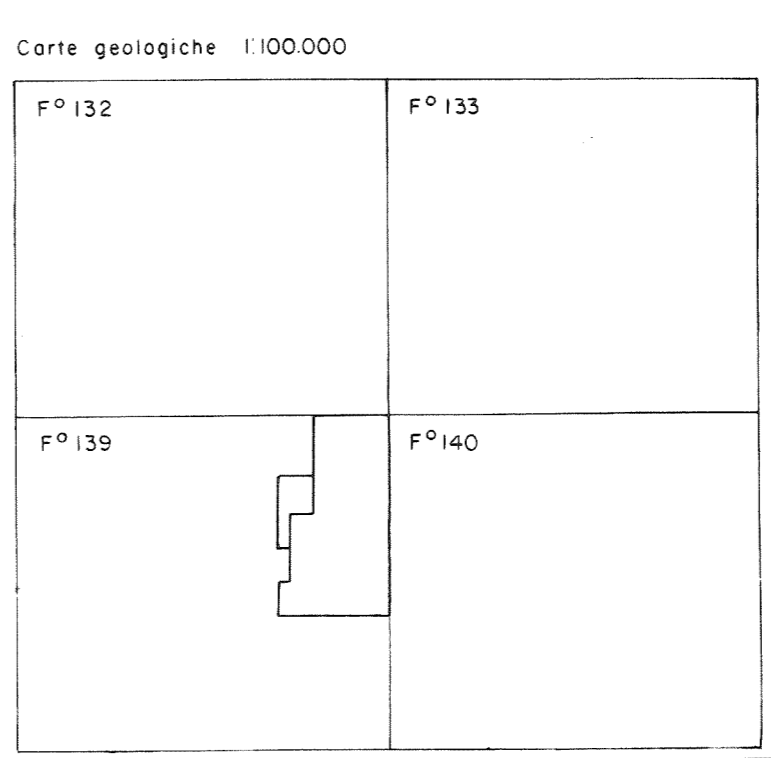

SEZIONE IDROCARBURI
 24 GIU 1987
 Prot. N. 2534
 250-1

	Permessi: CAMPOTOSTO-CAPITIGNANO Operatore: COPAREX
	ISOCRONE (non migrate) ORIZZONTE 1
DP + 1000 m V=3200m/A Scala: 1:25.000 eq. 50 ms l. d.	
Tav. 1	Data: FEBBRAIO 85 Autore: E.R./mgf N° classificazione: C 97 Rev: