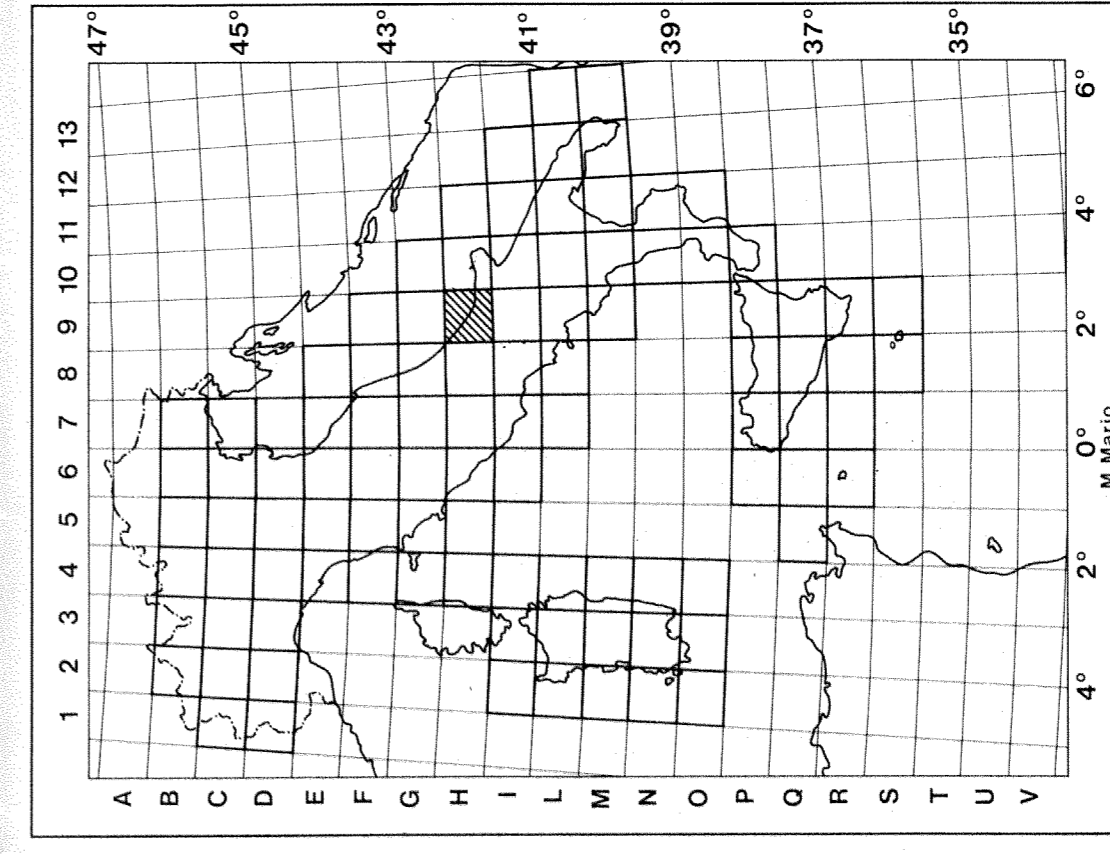

LEGENDA SIGLE POZZI
 CH CHEUTI
 CO COCETTA
 CU CURELLO
 FO FORTONE
 GU GUGLIONESE
 LE LENTELLA
 MR MONTE ROTANO
 PC PORTICCIANO
 SIA SAN SALVO
 SPC SAN POLO CIVITAVE
 TR TORRENTE TONA
 TR TRIGNO

H-9

SNIA
 SEZIONE DEDICATA
 GENOVA MILANO

Scala 1:100.000
 Data GEN 83
 Alt. 957.34

183
 4905