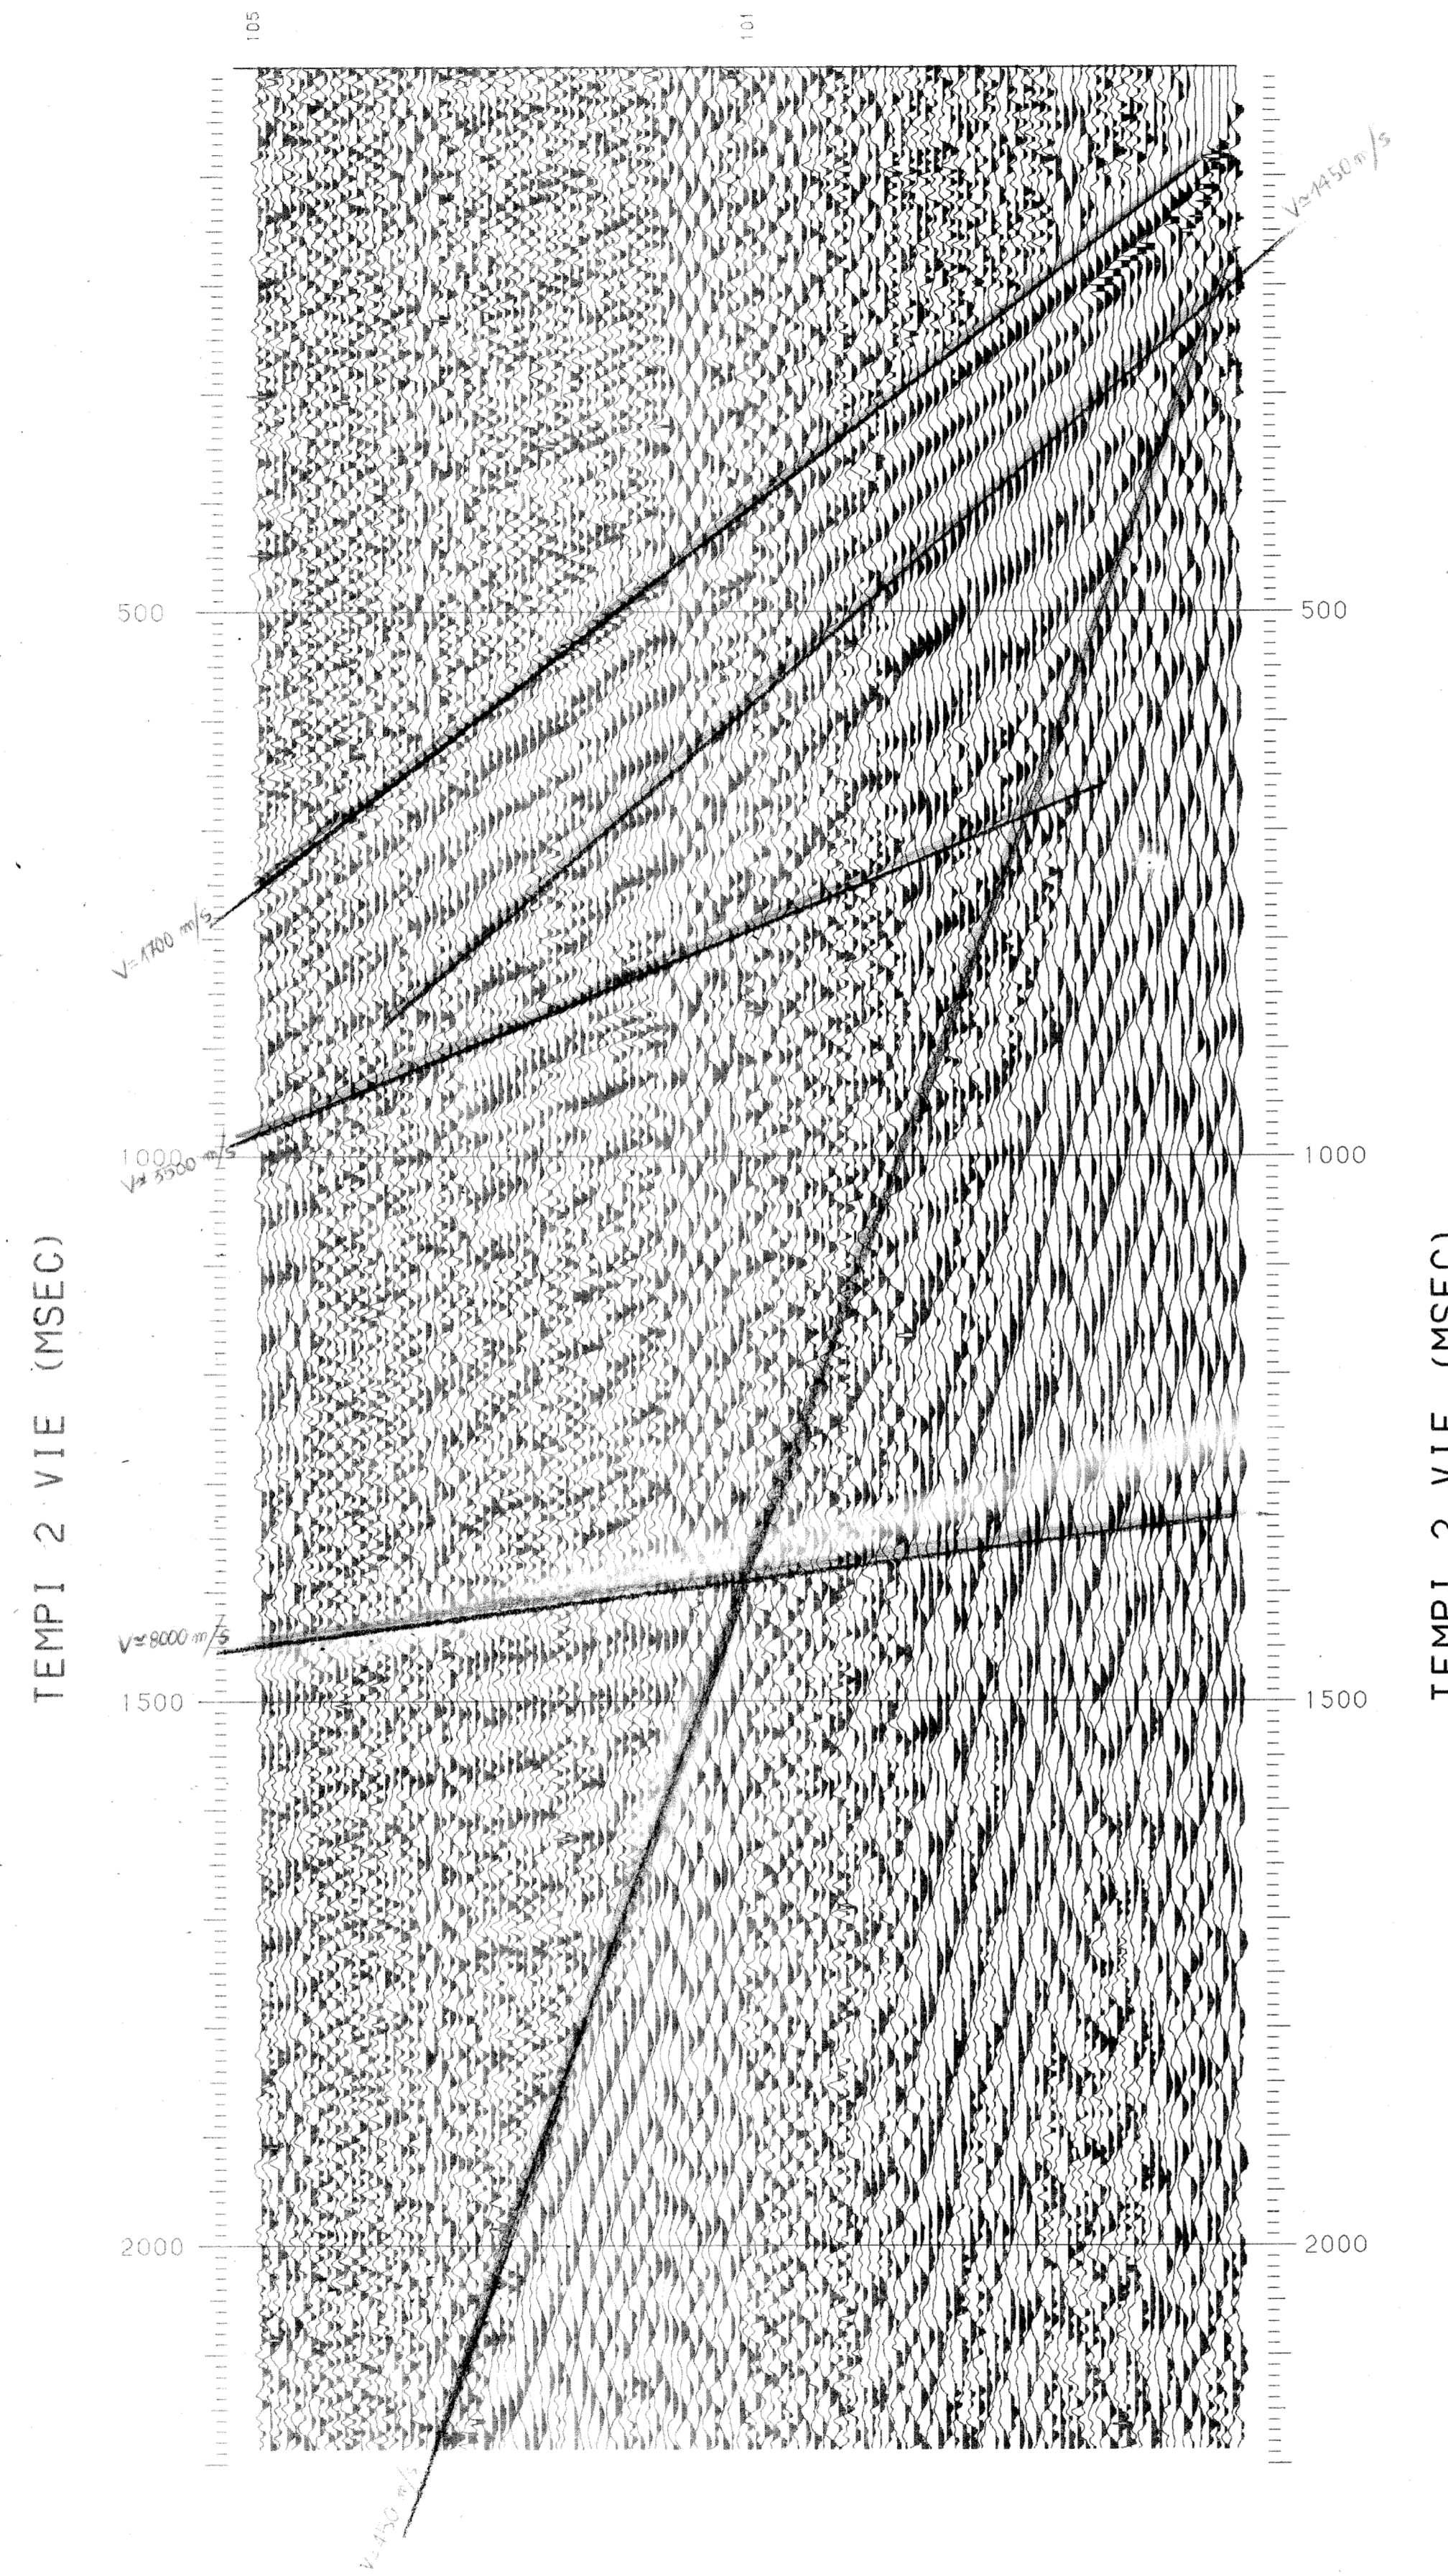

RILIEVO :
CAMPOMARINO

LINEA : TEST RUMORE

FILTRI REGISTRAZIONE : 12 HZ.

S.I.A.G. SPA
VIA XXIV MAGGIO 6 BOLLATE (MI)

N° POP/ PE: 16

N° POSIZ: 1

LUNGHEZ. PATTERN : -

8

8

25

16

16

25

32

32

25