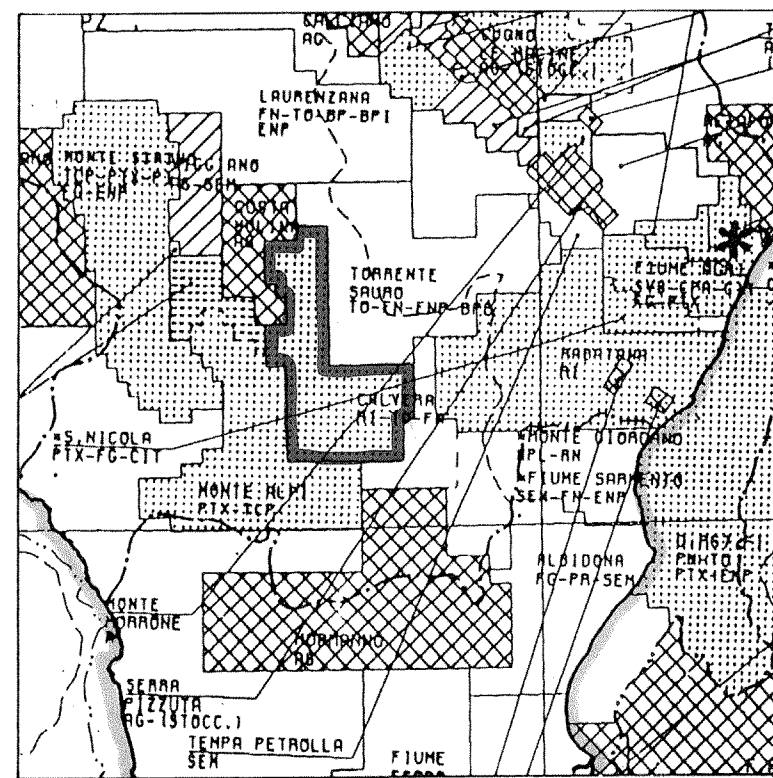

TOP PIATTAFORMA APULA INTERNA
(ISOCRONE)

Cl. 50 msec

MAPPA INDICE

PROIEZIONE	GAUSS-BORGIA
ELLIPSOIDE	MRYFORD
ORIENTAMENTO	M. MARIO (1940)
FUSO	33.0
MERIDIANO CENTRALE	15 EST GR.
FALSO EST	2520000 m.
LATITUDINE ORIGINE	0
FALSO NORD	0 m.
FATTORE DI SCALA	0.9996

LA LONGITUDINE DEL FOGLIO E' RIFERITA AL MERIDIANO DI M. MARIO

SCALA 1/25000

ALLEGATO 1

DATA: APRILE 1990

LEGENDA POZZI

- UBICAZIONE PROPOSTA
- NON CLASSIFICATO
- AD OLIO
- A GAS
- AD OLIO E GAS
- CON MANIFESTAZ. DI OLIO
- CON MANIFESTAZ. DI GAS
- CON MANIFESTAZ. DI OLIO E GAS
- ABBANDONATO (INCIDENTATO)
- STERILE
- AD OLIO, ESAURITO
- A GAS, ESAURITO
- AD OLIO E GAS, ESAURITO
- PIATTAFORMA O POSTAZIONE
- POZZO DIREZIONATO
- IN PERFORAZIONE
- GEOTERMICO