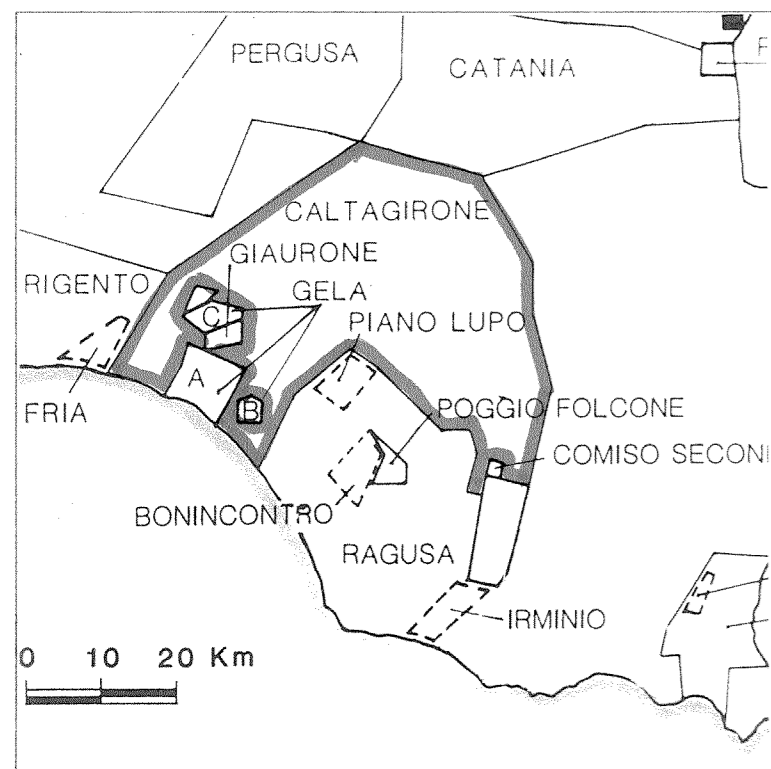

AUTIRE
DISEGNO N. 38/46.....

ZONA 5

GERM

PERMESSO CALTAGIRONE

RELAZIONE FINALE MAPPA DEL PERMESSO ORIGINALE E DEI RILASCI

MAPPA INDICE

PROIEZIONE	GAUSS-BOAGA
ELLISSOIDE	HAYFORD
ORIENTAMENTO	M. MARIO (1940)
FUSO	33.0
MERIDIANO CENTRALE	15 EST GR.
FALSO EST	2520000 m.
LATITUDINE ORIGINE	0
FALSO NORD	0 m.
FATTORE DI SCALA	0.9996

LA LONGITUDINE DEL FOGLIO E' RIFERITA AL MERIDIANO DI M. MARIO

SCALA 1/250000

1

ALLEGATO.....

DATA..... LUGLIO 1990

TRACCIAMENTO AUTOMATICO ESEGUITO PRESSO IL CENTRO EDP AGIP-STRA

LEGENDA

- 1° RILASCIO
- 2° RILASCIO