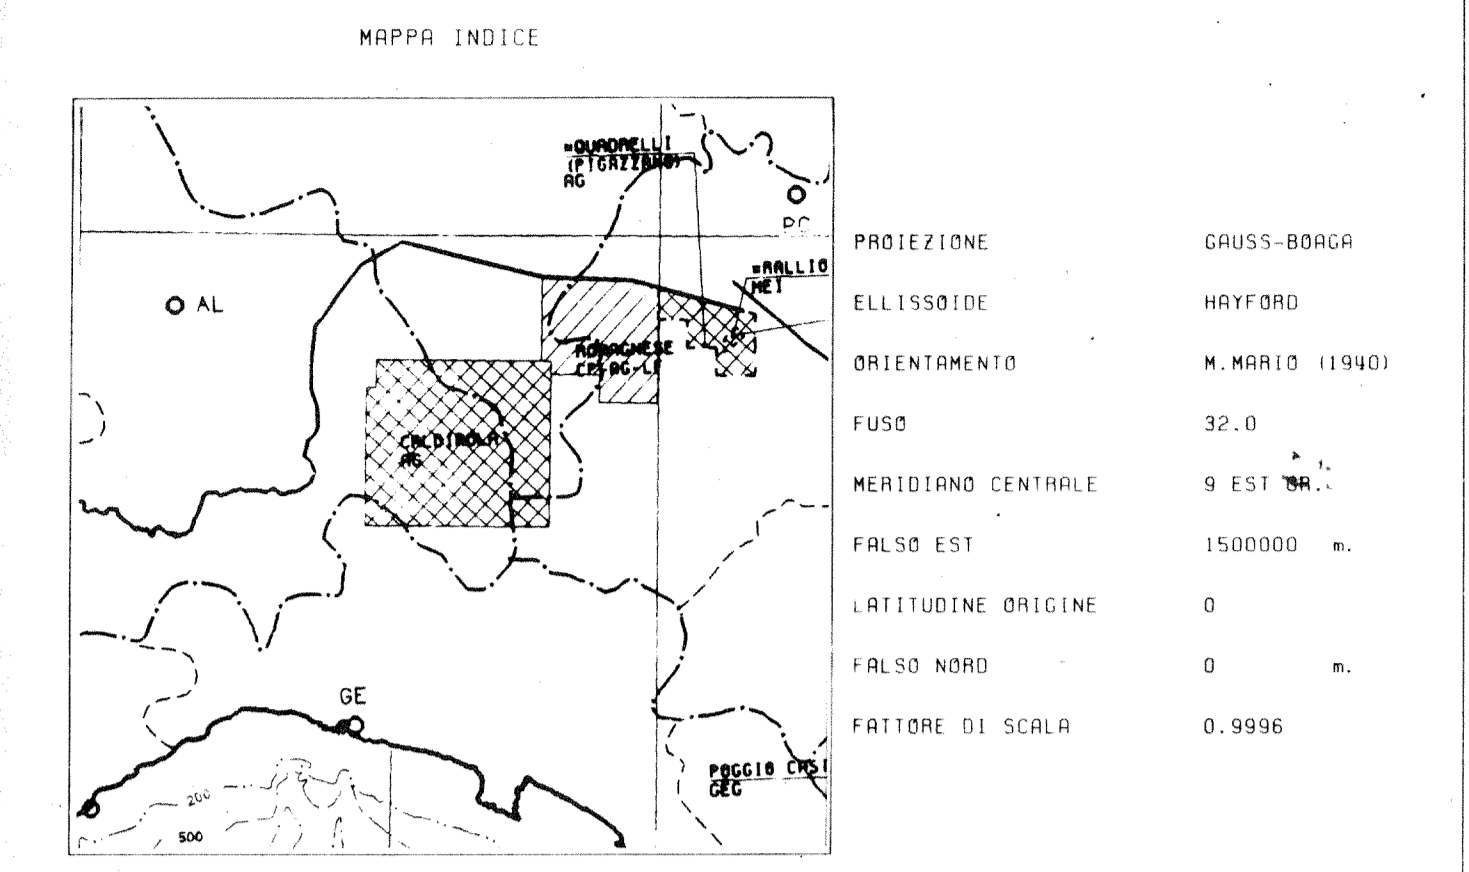

**MAPPA ISOCRONE DELL'ORIZZONTE PROFONDO TOP (MESOZOICO?)**  
 A 805  
 DP 500m  
 2  
 100m

- LEGENDA POZZI**
- UBICAZIONE PROPOSTA
  - NON CLASSIFICATO
  - AD OLIO
  - A GAS
  - AD OLIO E GAS
  - CON MANIFESTAZ. DI OLIO
  - CON MANIFESTAZ. DI GAS
  - CON MANIFESTAZ. DI OLIO E GAS
  - ABBANDONATO (INCIDENTATO)
  - ◇ STERILE
  - AD OLIO, ESAURITO
  - A GAS, ESAURITO
  - AD OLIO E GAS, ESAURITO
  - PIATTAFORMA O POSTAZIONE
  - POZZO DIREZIONATO
  - IN PERFORAZIONE
  - GEOTERMICO