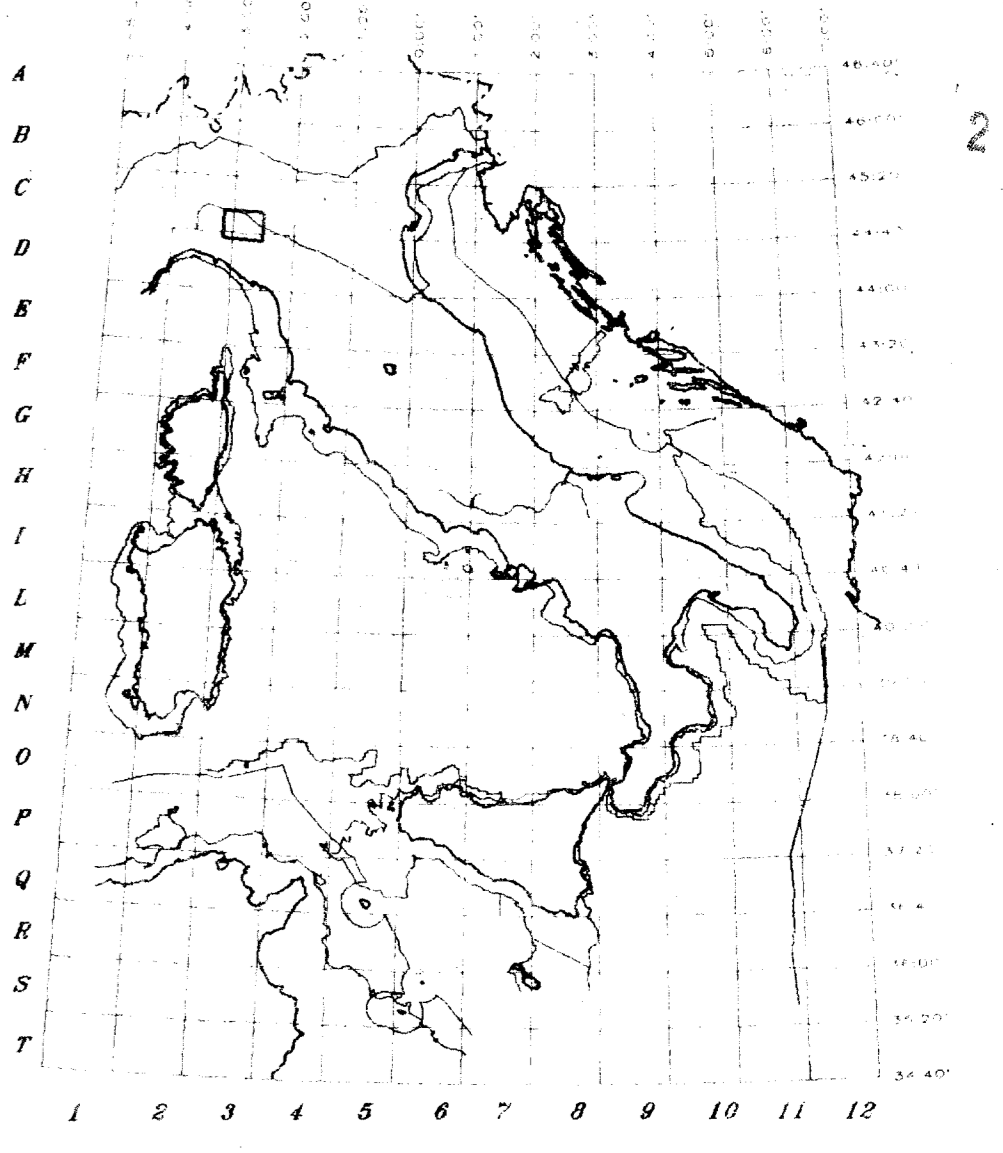

Coordinate geografica: Fatto a Milano. Coordinate piano: Fatto a reficordo, Gauss Boaga.

	PERMESSO: BETTOLA	FINA ITALIANA S.p.A.	
	ZONA: LOMBARDA-EMILIA R	DIREZIONE RICERCHE CARBONIFERE	
<b>MAPPA ISOCRONA NON MIGRATA DI UN ORIZZONTE NELLE FORMAZIONI ALLOCTONE LIGURIDI (CRETACEO SUP - EOCENE INF)</b>			
-Equipetranza 20msac		-Piano di riferimento 400m	
Autore: GENTILI	Disegnatore: MZANNONI	Data: 08/01/91	Allegato di Reporto
Sezione: GEOFISICA	Disegno N° GP-274.10	Scala: 1/5000	<b>2</b>