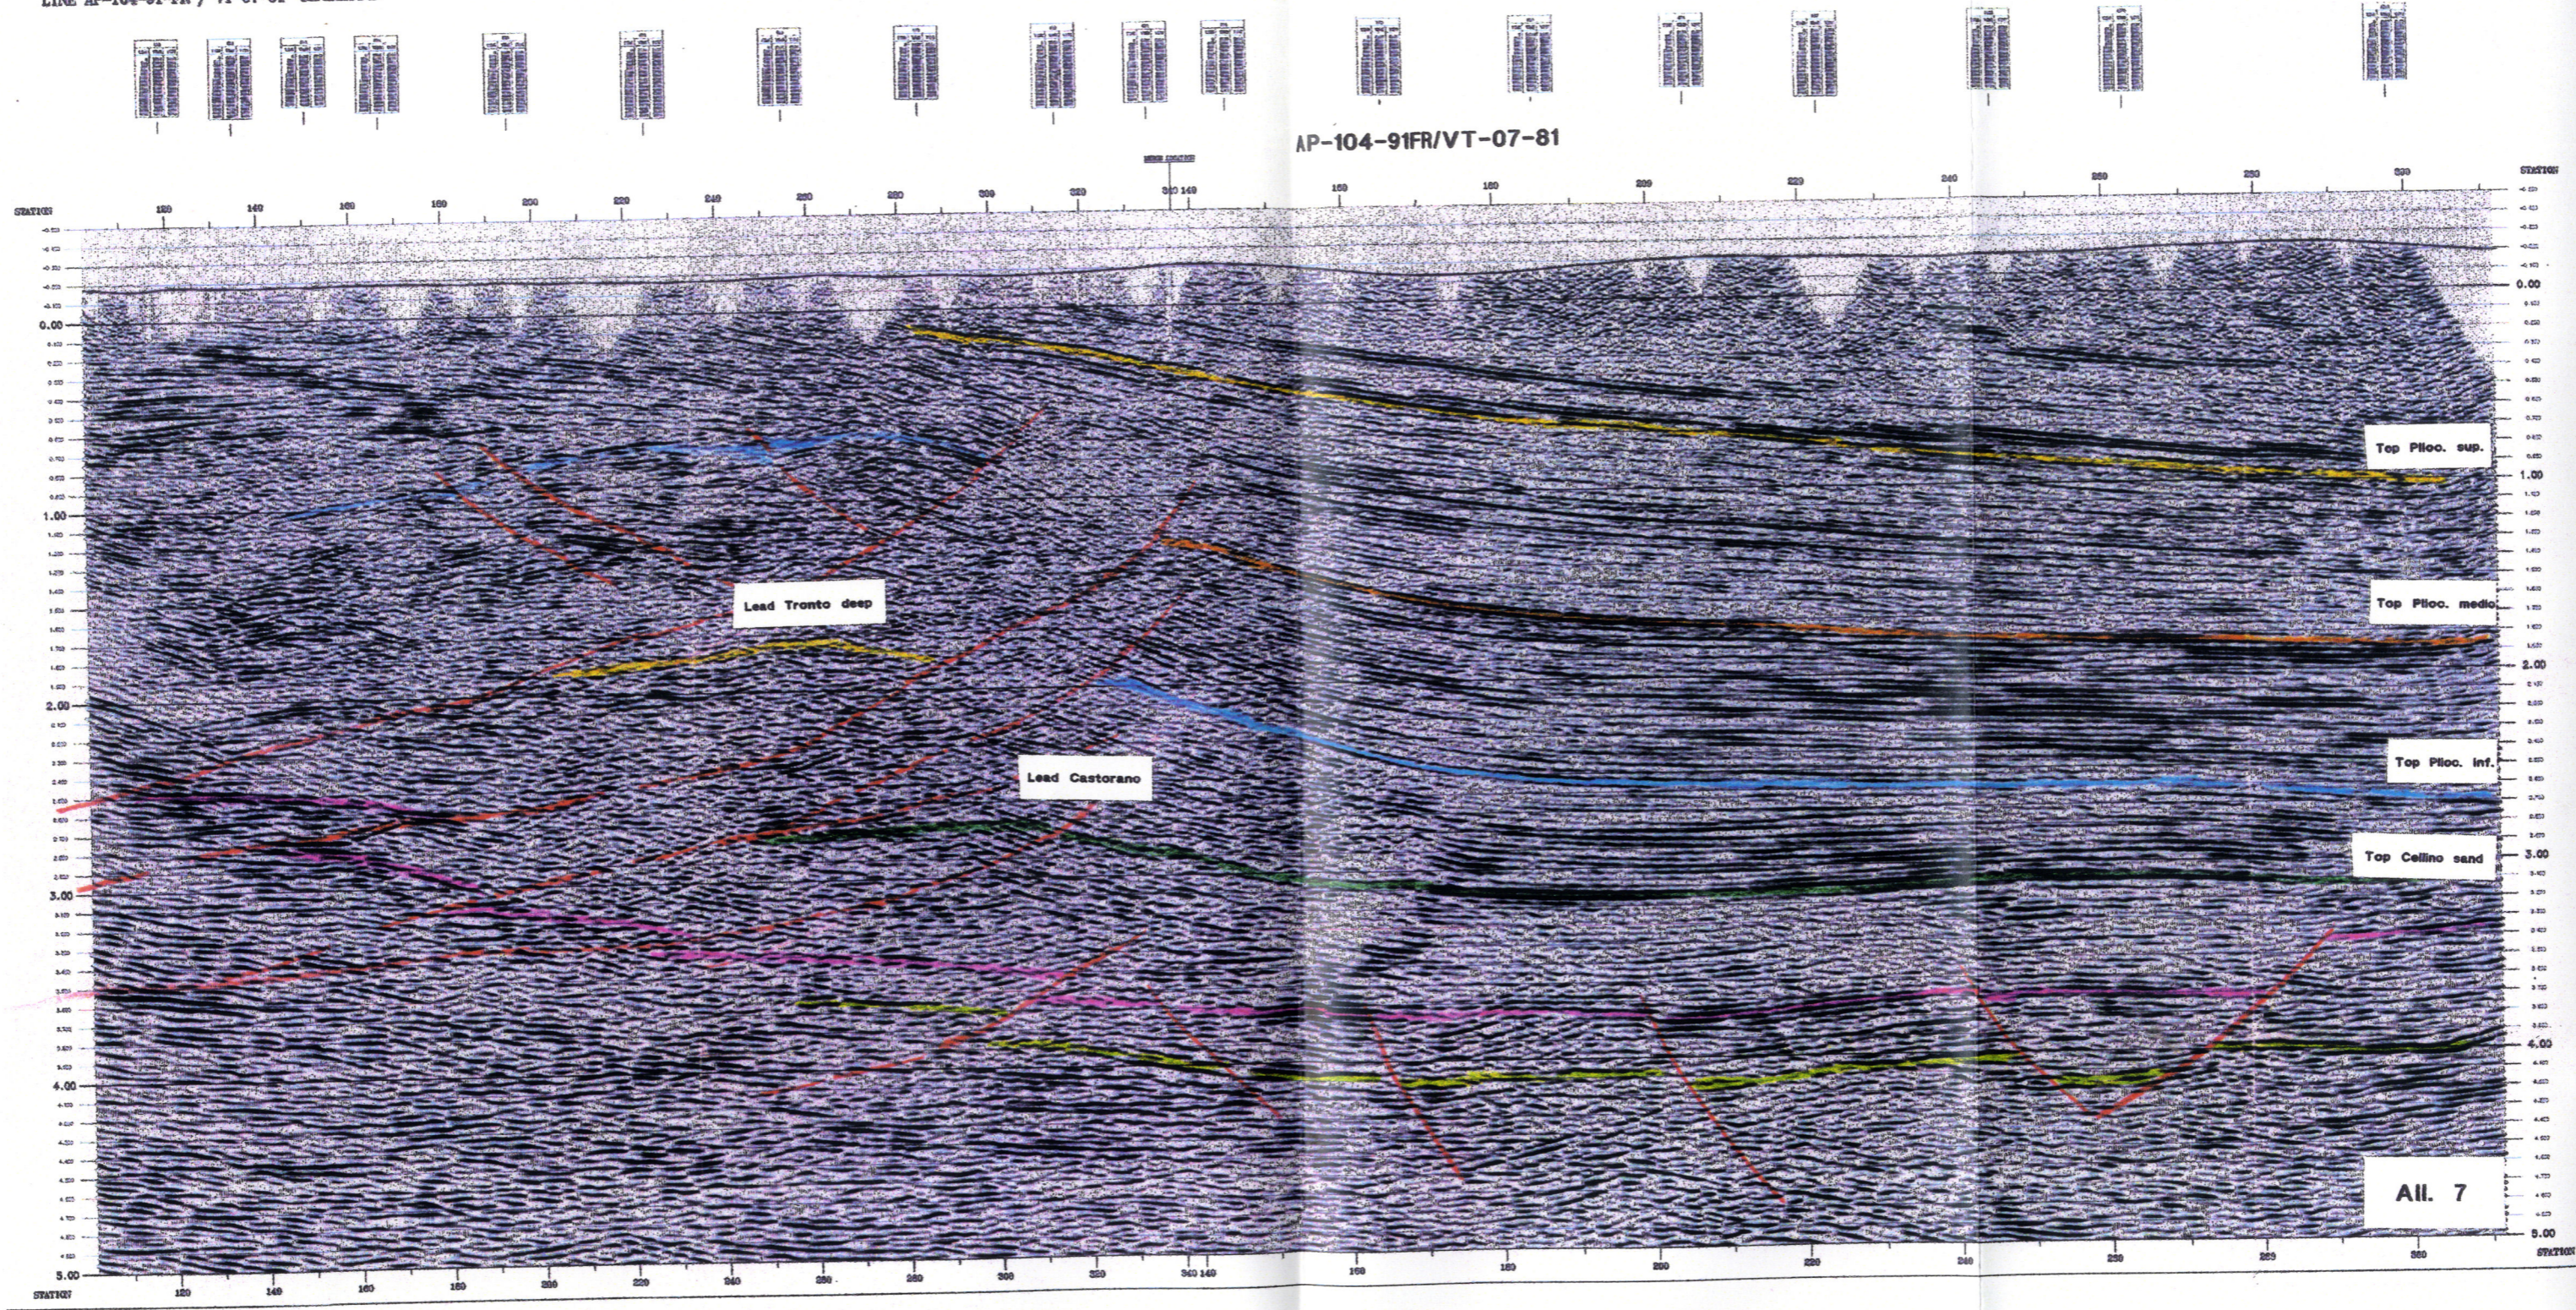

pure: (/11km/104m7hsp.1a)

LINE AP-104-91-FR / VT-07-81 MIGRATION

BG RIMI SpA
Responsabile Esplorazione
Walter Paltrinieri

Walter Paltrinieri