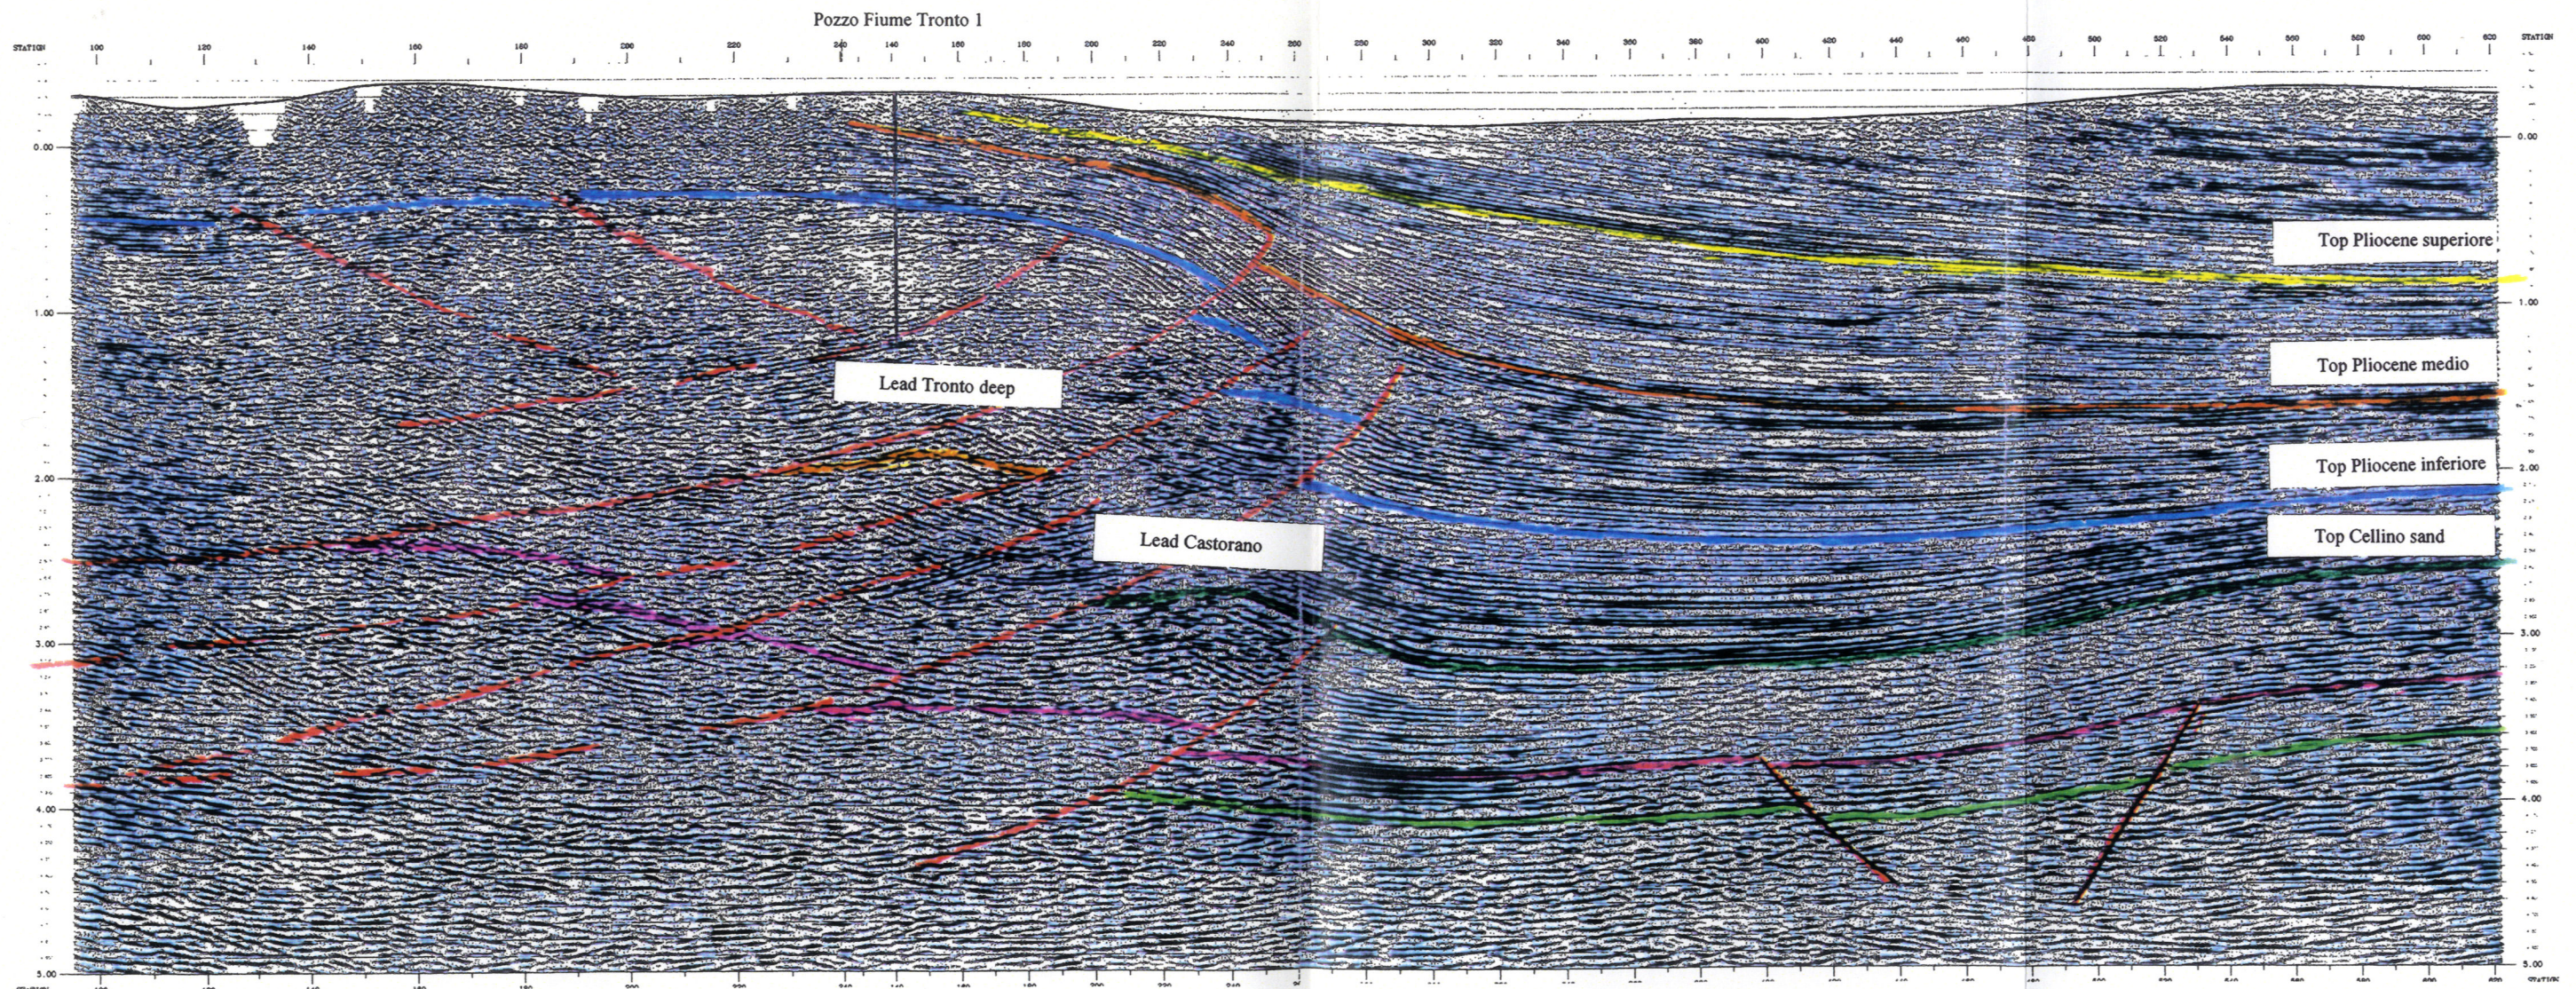

FTR-19-81/APF-33-90

All. 5

BG RIMI SpA  
Il Responsabile Esplorazione  
Walter Paltrinieri

*Paltrinieri*