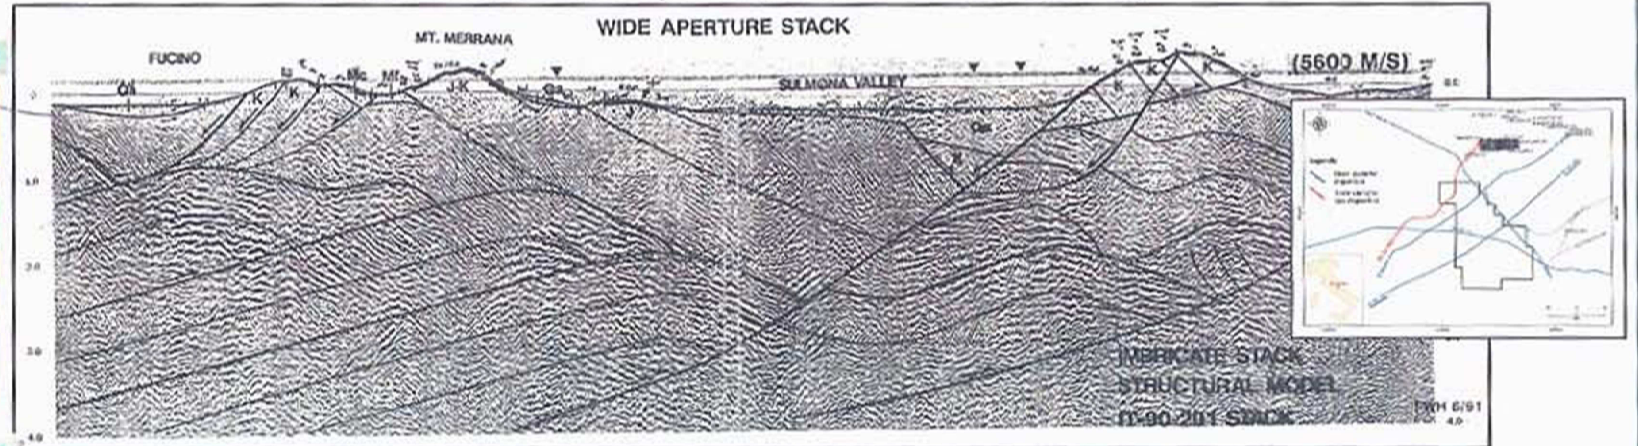

Fig. 15

Permesso di Ricerca "SULMONA"

Linea sismica interpretata: IT-90-201 (Stack)

Ministero dell'Economia e delle Finanze

Storico

00012234 099081703 40008001
 00103448 22/07/2019 18:53:49
 IDENTIFICATIVO 0189158187218

0 1 09 152034 772 9

€0,26

ZEDU 78

Ministero dell'Economia e delle Finanze

Storico

00012234 099081703 40008001
 00103448 22/07/2019 18:53:54
 IDENTIFICATIVO 0189158187218

0 1 09 152034 771 8

€0,26