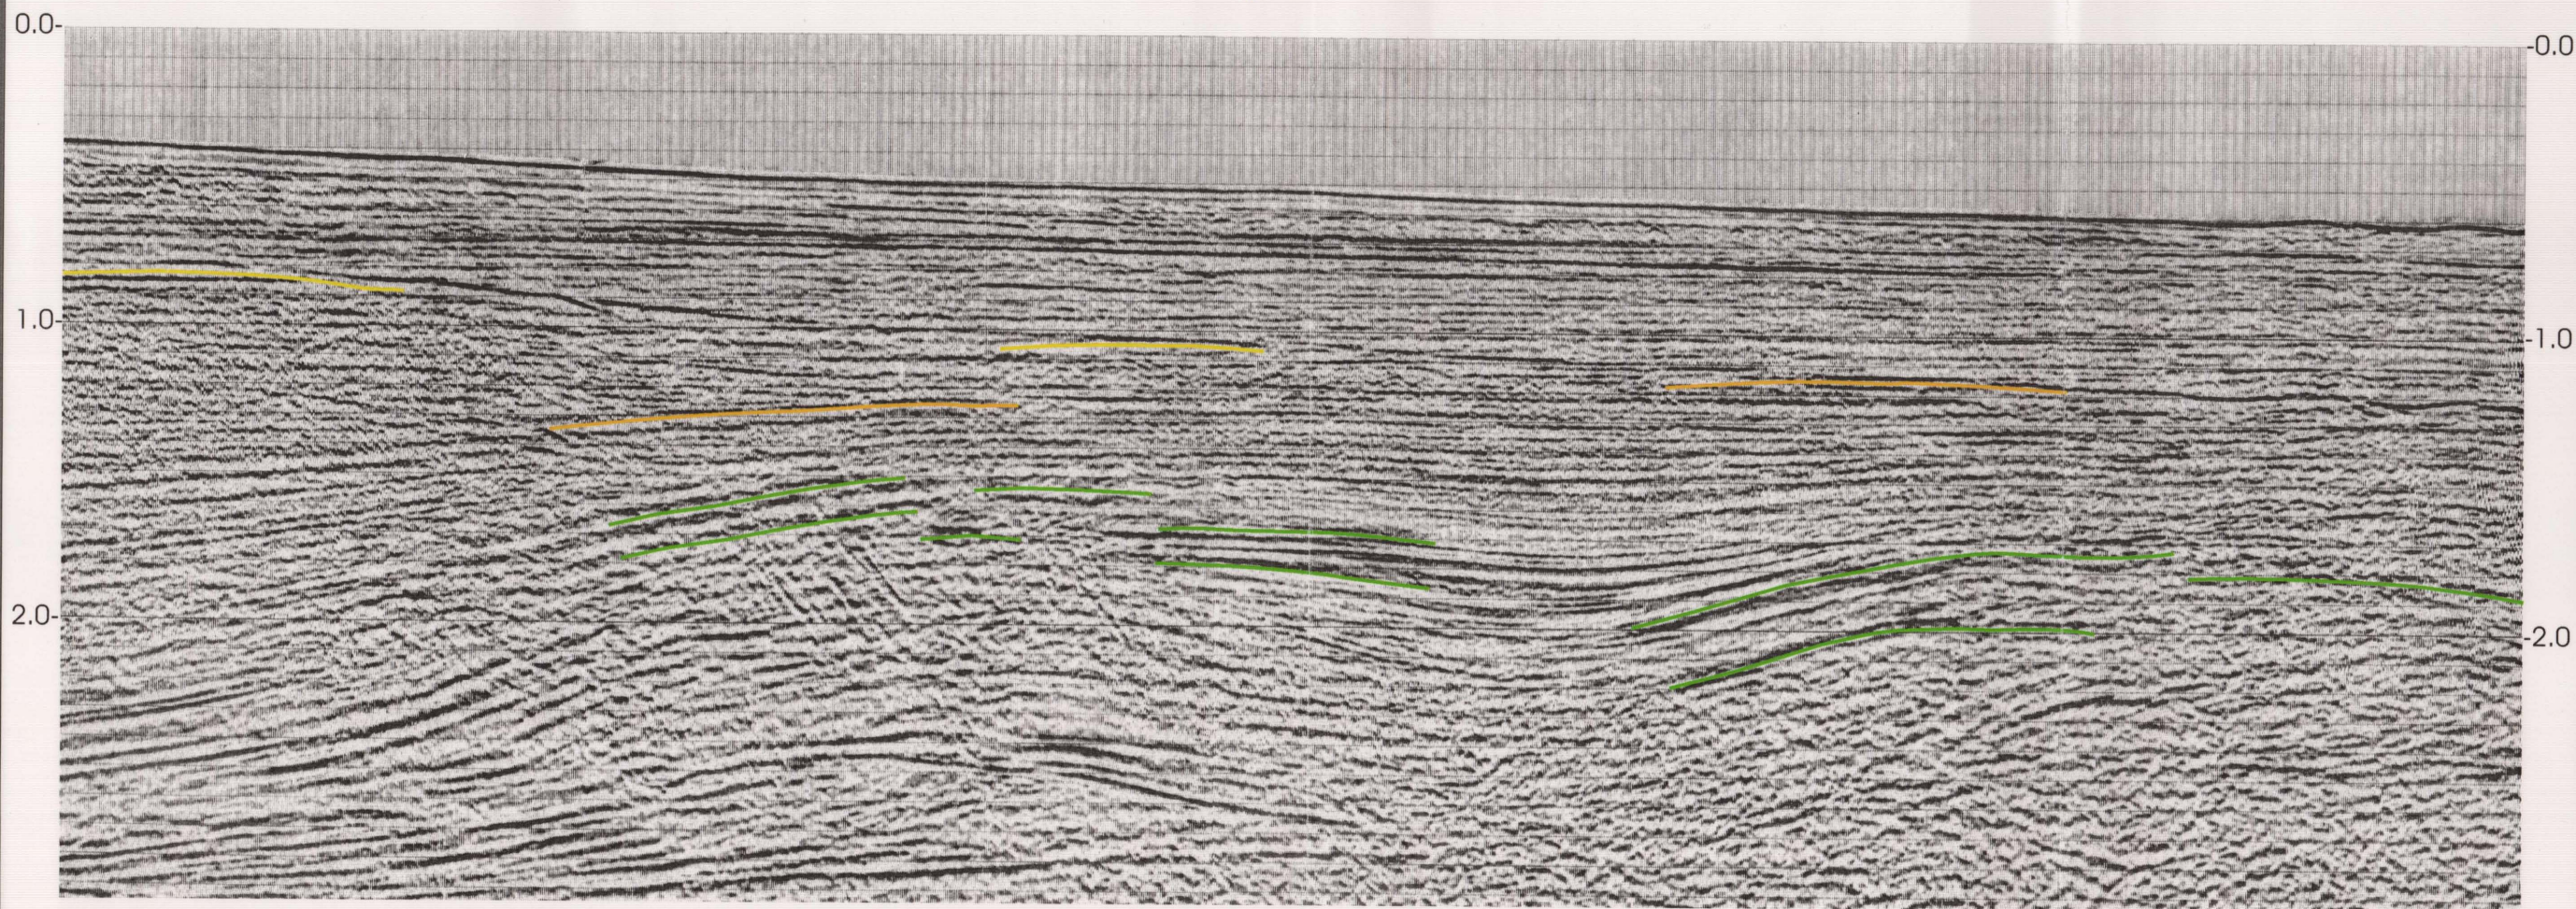

NW

BACINO PLIO-PLEISTOCENICO DI SIBARI

SE

DF80 - 08

Prospect FAUSTA

-  ANOMALIE NEI LIVELLI CROTONIANI
-  ANOMALIE NEI LIVELLI SICILIANI
-  ANOMALIE NEI LIVELLI SANTERNIANI