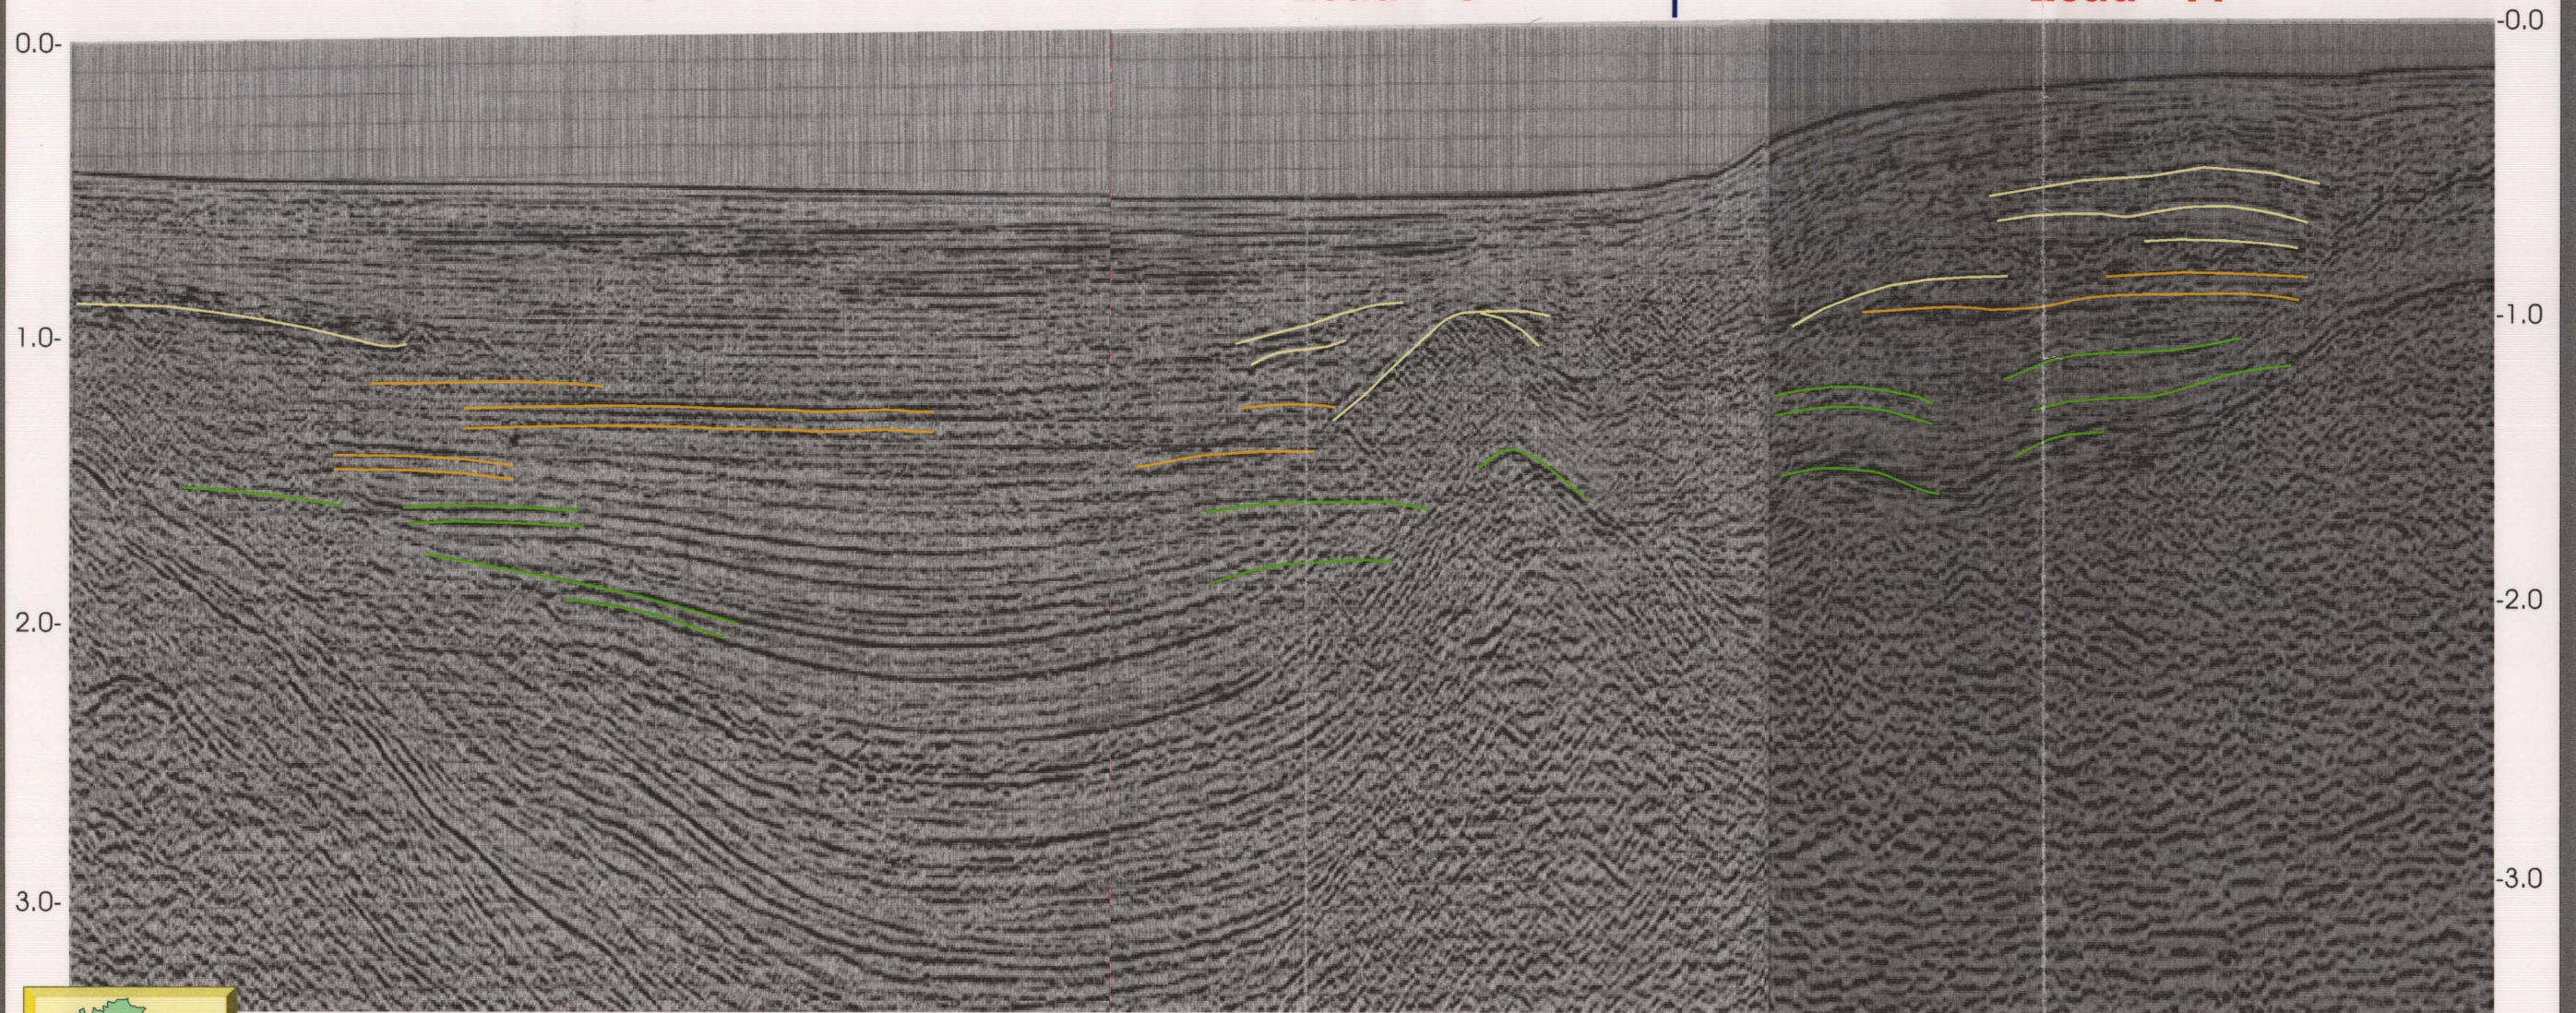

SW

BACINO PLIO-PLEISTOCENICO DI SIBARI

NE

FR307 - 78

F.R26.AG

F.R30.AG

DF80 - 22

Prospect FEDORA

Prospect FAUSTA

Lead " C "

Lead " A "

- ANOMALIE NEI LIVELLI CROTONIANI
- ANOMALIE NEI LIVELLI SICILIANI
- ANOMALIE NEI LIVELLI SANTERNIANI