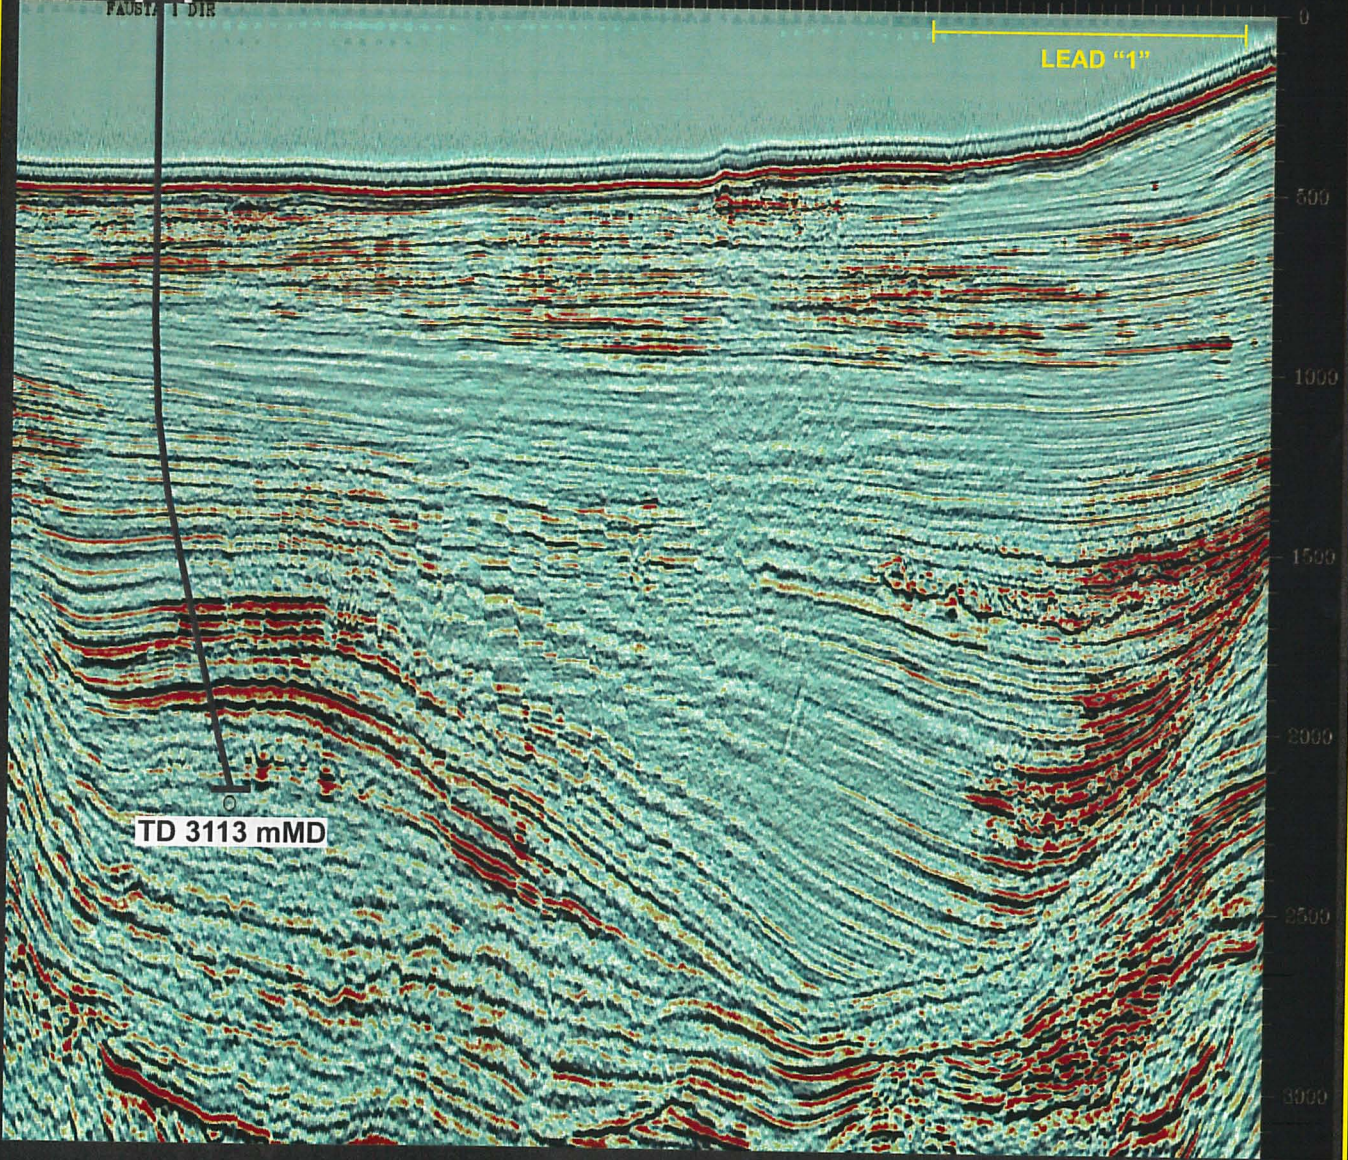

ARBITRARY LINE CALABRIA OFFSHORE Permesso F. R26.AG

FAUSTA 1 DIR

SE

L1090 L950 L900 L850 L800 L750 L700 L650 L600 L550 L500 L450 L400 L350 L300 L250 L200 L150
T565 T900 T1000 T1094 T1138 T1072 T1108 T1140 T1174 T1209 T1242 T1276 T1310 T1344 T1379 T1412 T1447

NW

H:/11Soncini file: Bergamaschi-Fausta 1 dir.cdr

Fig. 3