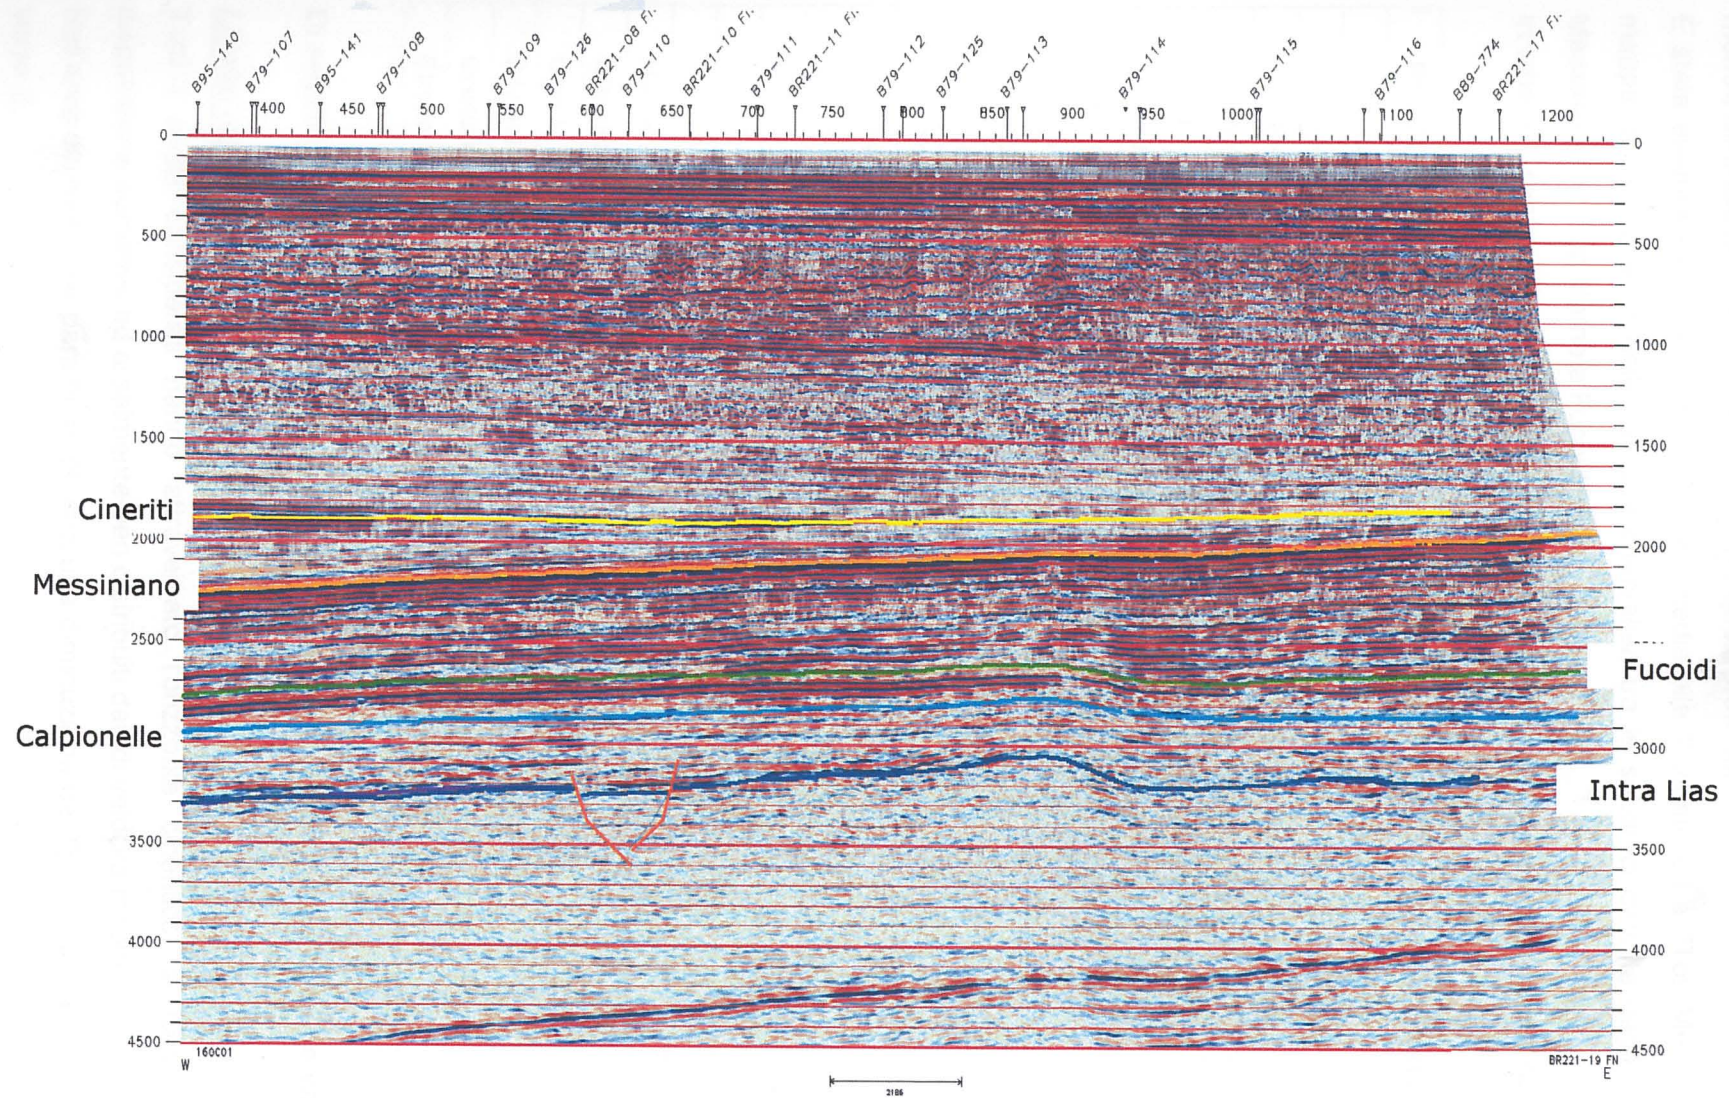

Permesso B.R263.ET - Linea BR 221-19 FN

22 DIC 2004
 MARCA DA BOLLO
 € 0,26 1500
 MARCA DA BOLLO
 LIRE 100+
 01 DIC 2004

Fig. 3