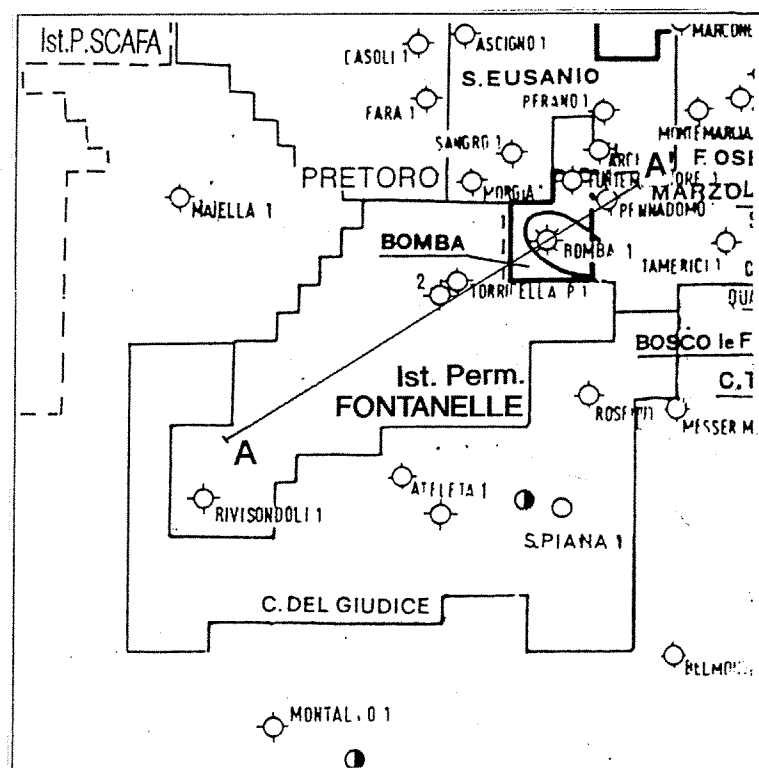

DISEGNO N. : 848/3
AUTORE : ..MAREMONTI..

ITALIA CENTRALE-Zona 3/4

G E R C

Ist. Perm. FONTANELLE

SEZIONE GEOLOGICA A - A'

2901

MAPPA INDICE

PROIEZIONE GAUSS-BORGA
 ELLISSOIDE HAYFORD
 ORIENTAMENTO M. MARIO (1940)
 FUSO 33.0
 MERIDIANO CENTRALE 15 EST GR.
 FALSO EST 2520000 m.
 LATITUDINE ORIGINE 0
 FALSO NORD 0 m.
 FATTORE DI SCALA 0.9996

LA LONGITUDINE DEL FOGLIO E' RIFERITA AL MERIDIANO DI M. MARIO

ALLEGATO 2

A6896

DATA GENNAIO 1991