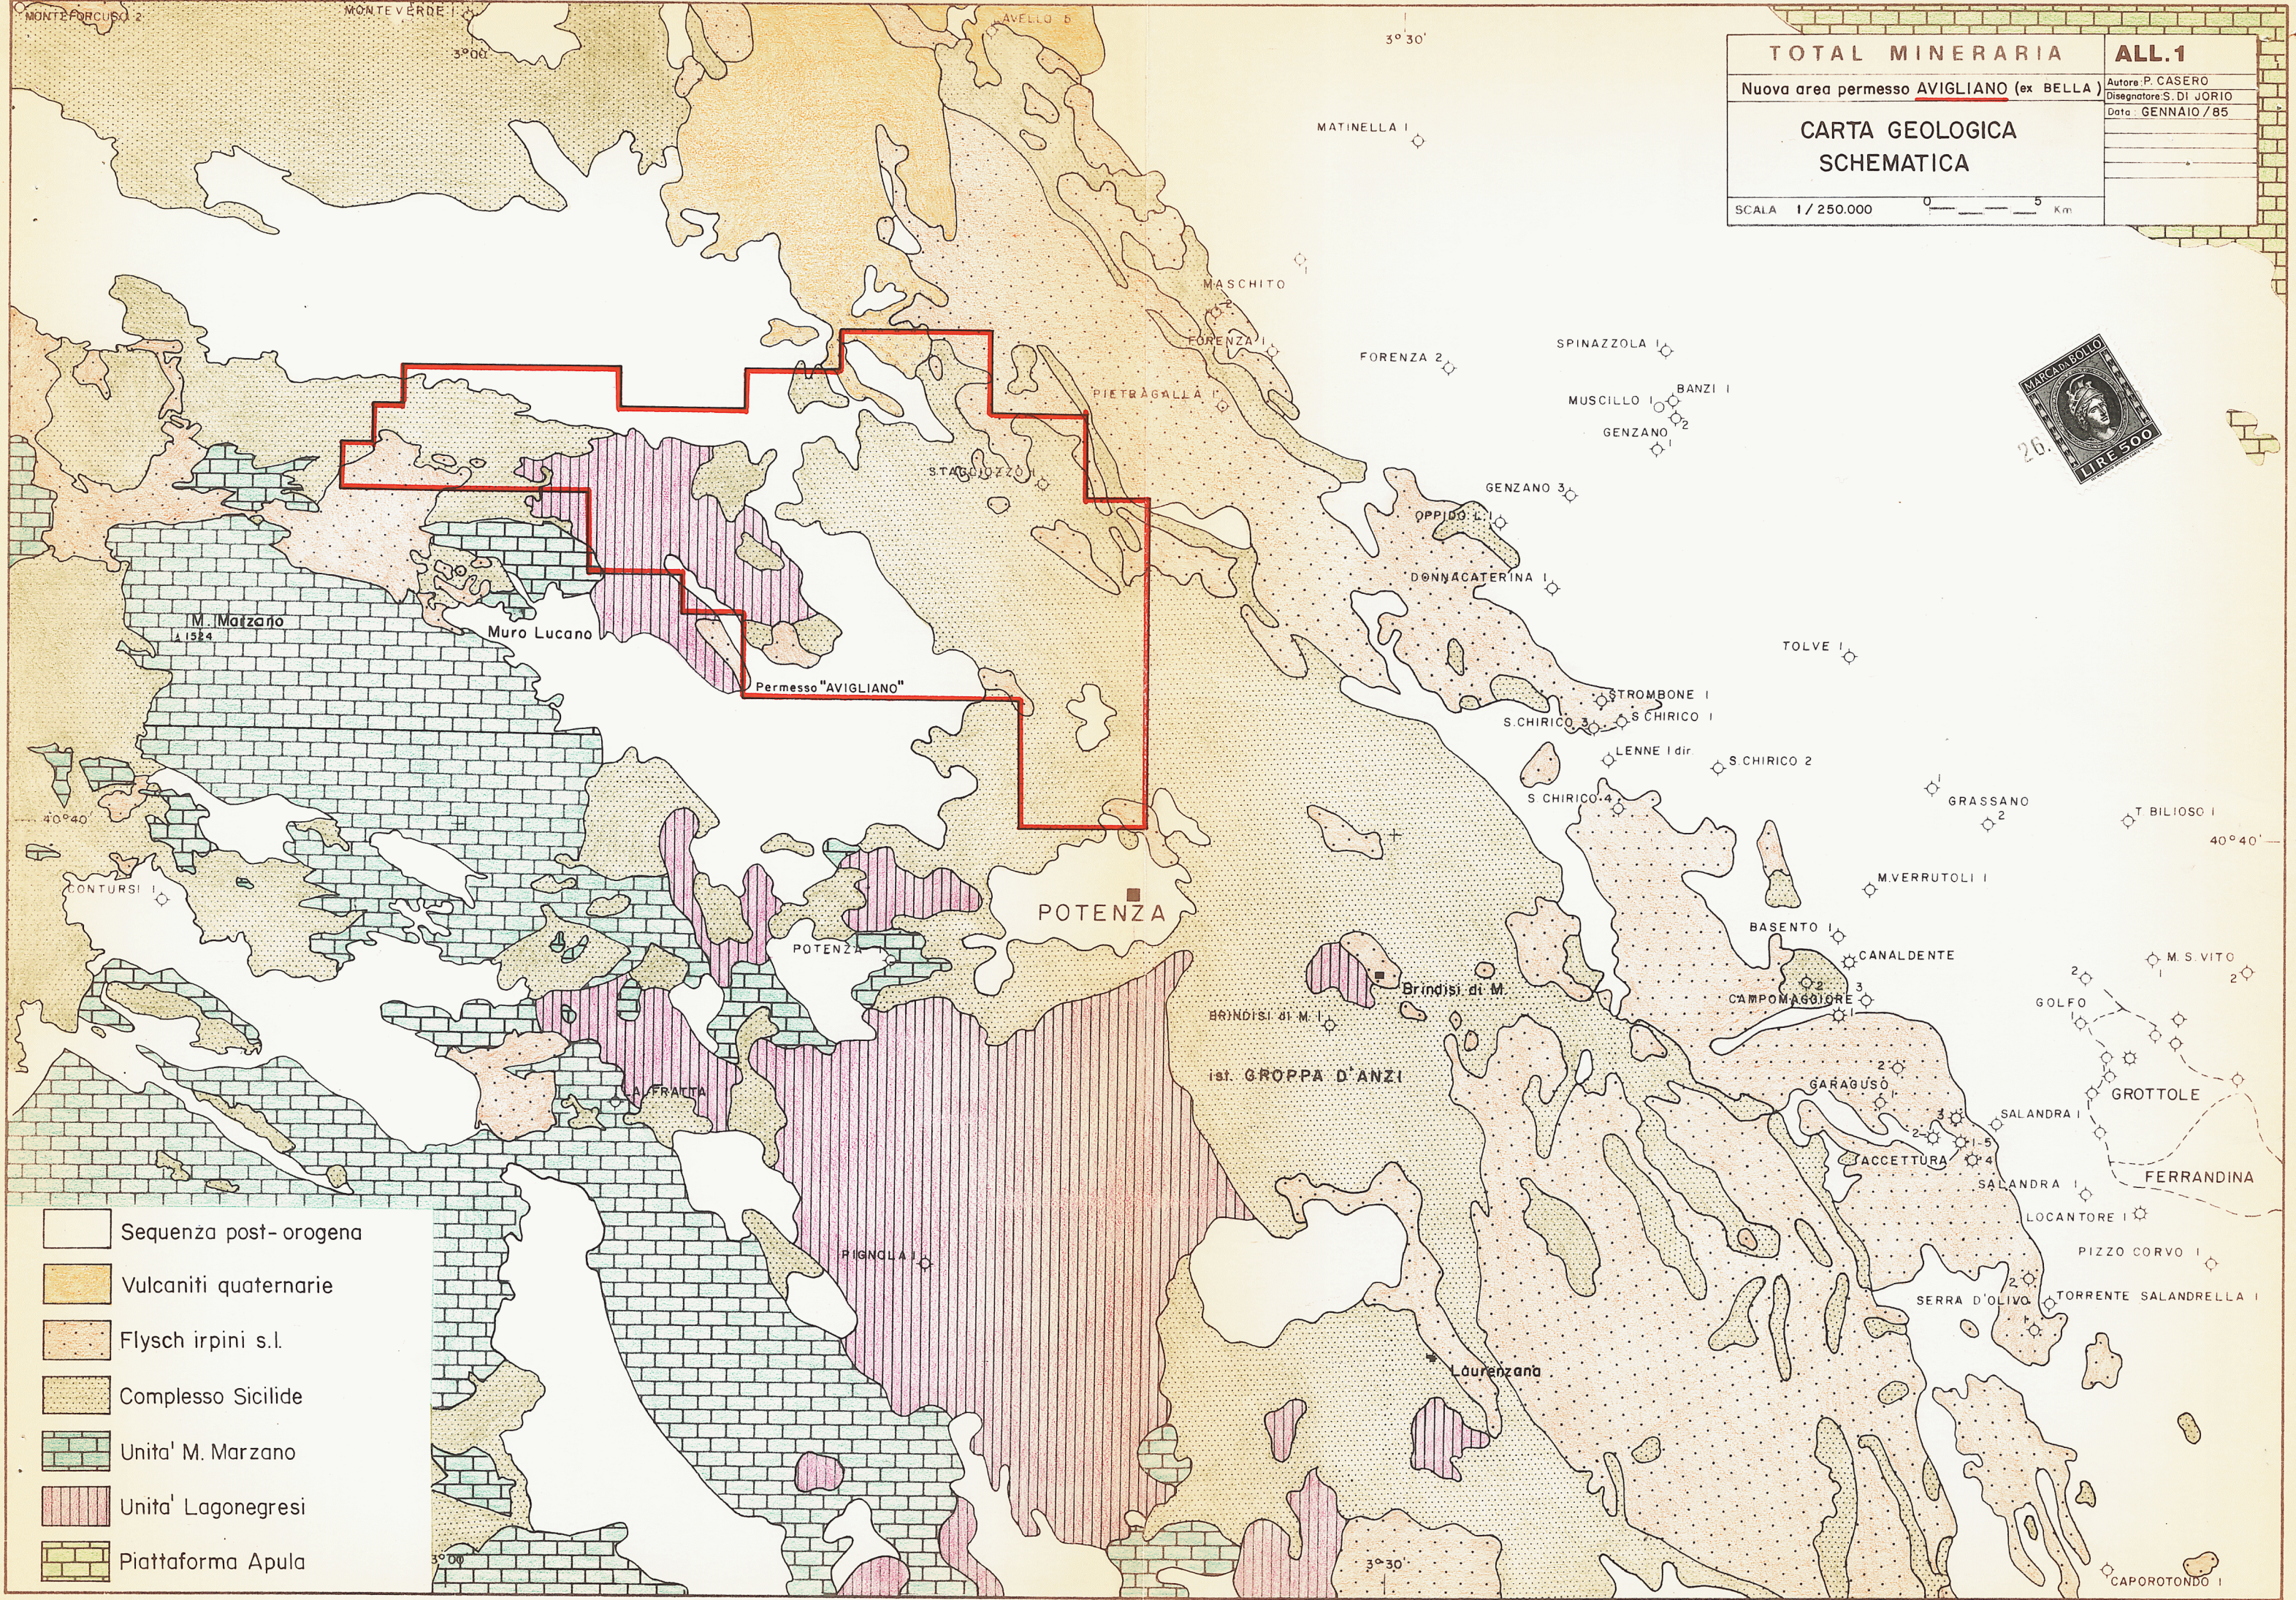

CARTA GEOLOGICA SCHEMATICA

SCALA 1/250.000 0 5 Km

- Sequenza post-orogena
- Vulcaniti quaternarie
- Flysch irpini s.l.
- Complesso Sicilide
- Unita' M. Marzano
- Unita' Lagonegresi
- Piattaforma Apula