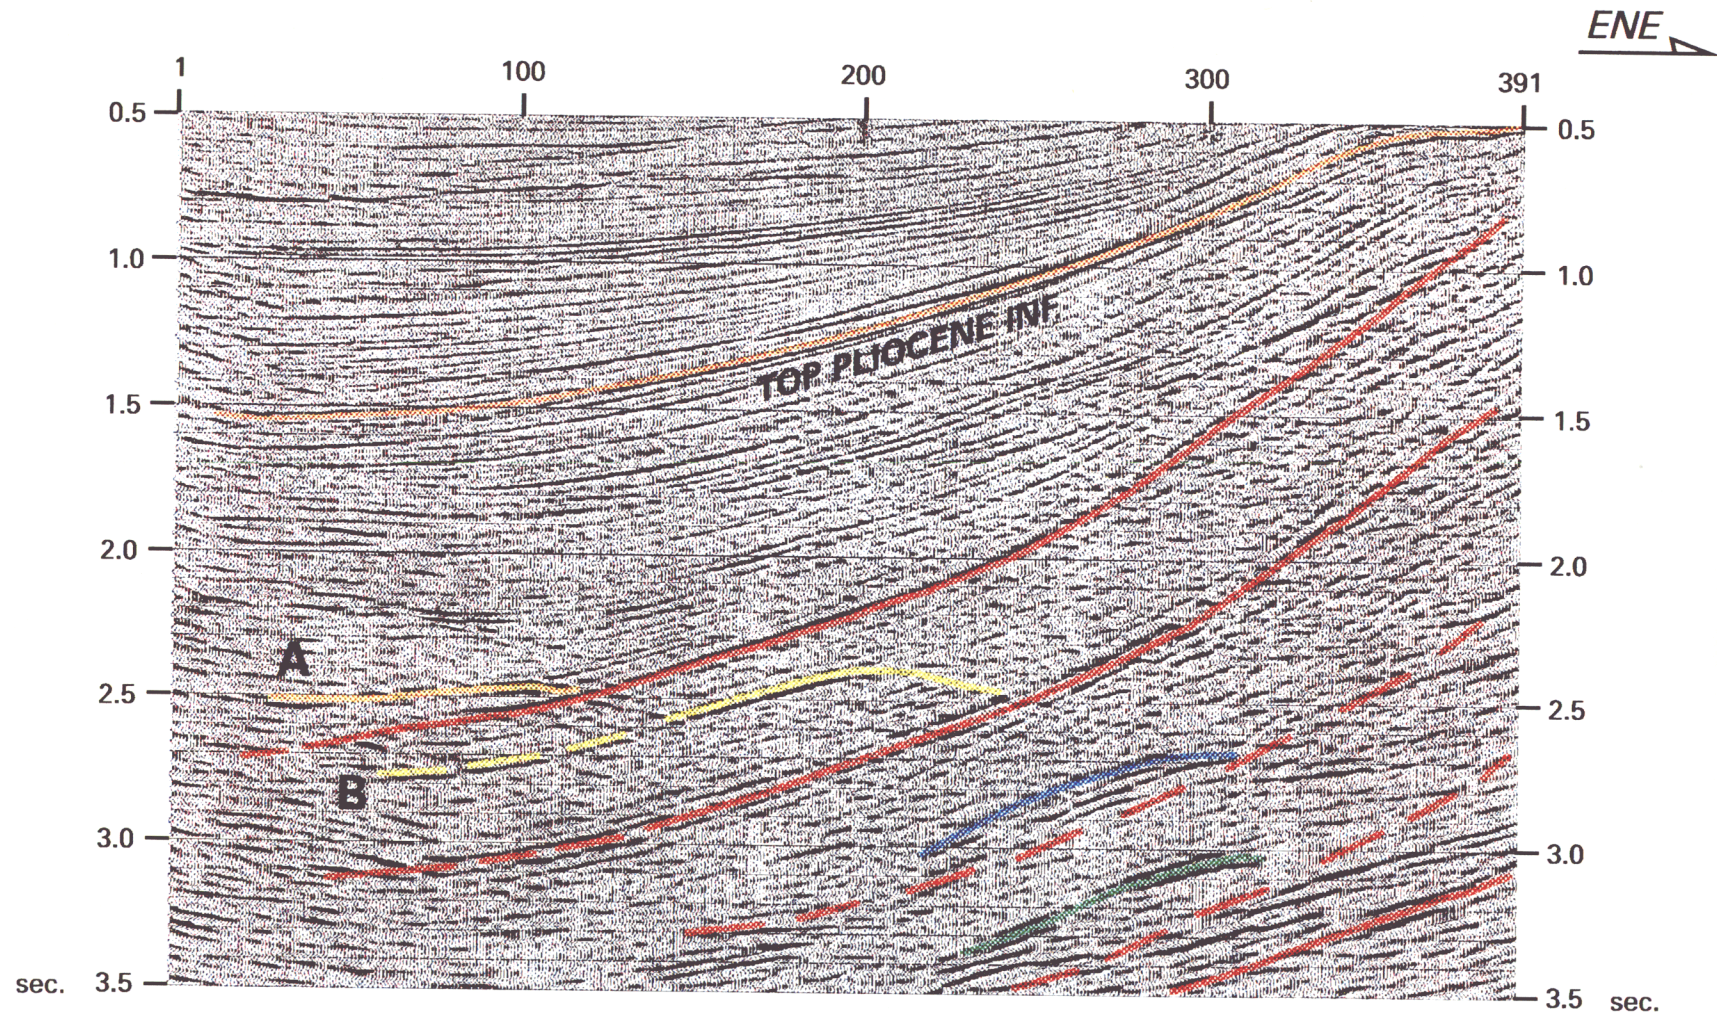

Concessione: ROSETO degli ABRUZZI

Linea TE-322-93V-PX (Migrata)

Fig. 3

Giugno '94

A6686