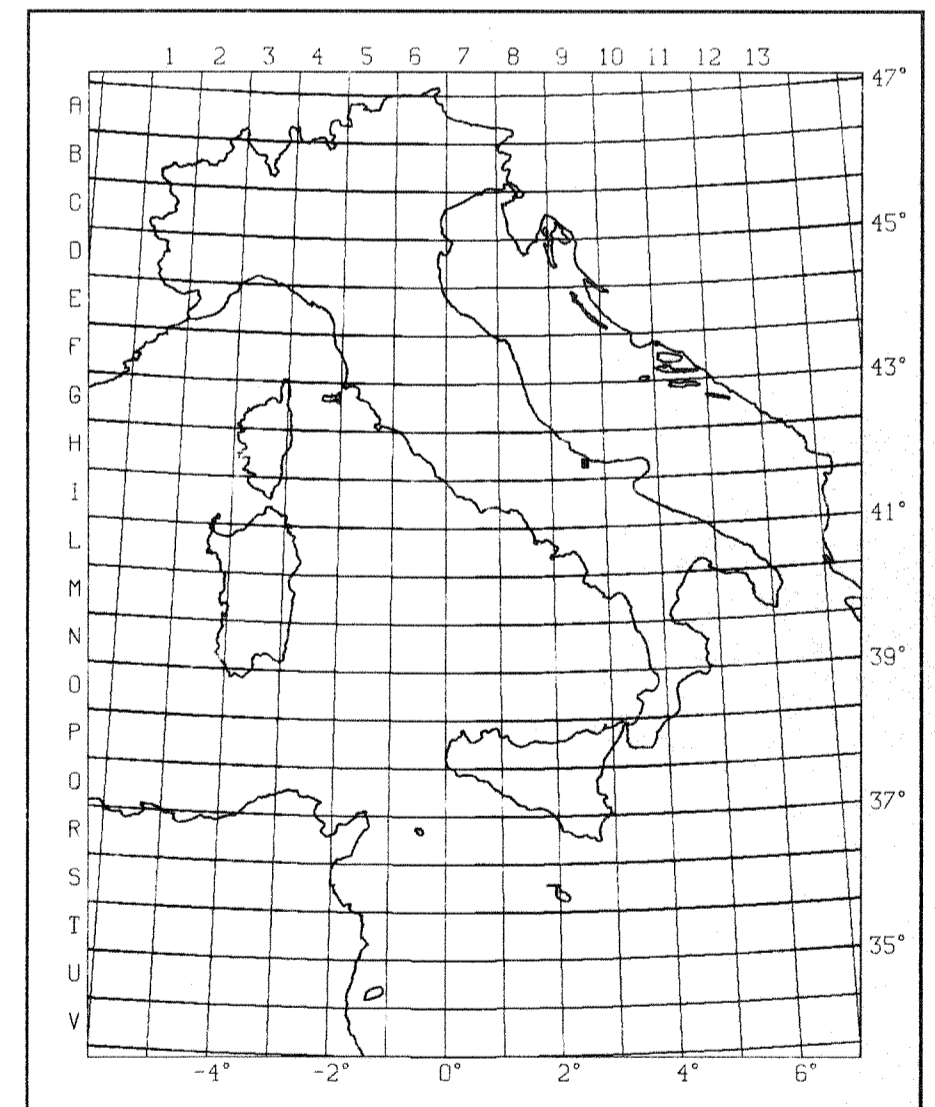

FIAT RIMI S.p.A.

*Melli m*

<b>FIAT RIMI</b>	MILANO	A 6416	SCALA	1:25000
	ALL.N.	DATA	26-FEB-92	N.ARCH
<b>Concessione MASSERIA SASSI GRANDE ISOCRONE ORIZZONTE "A"</b>				
EQUIDISTANZA 20 Millsec.		T2 VE P.R.L.M.		