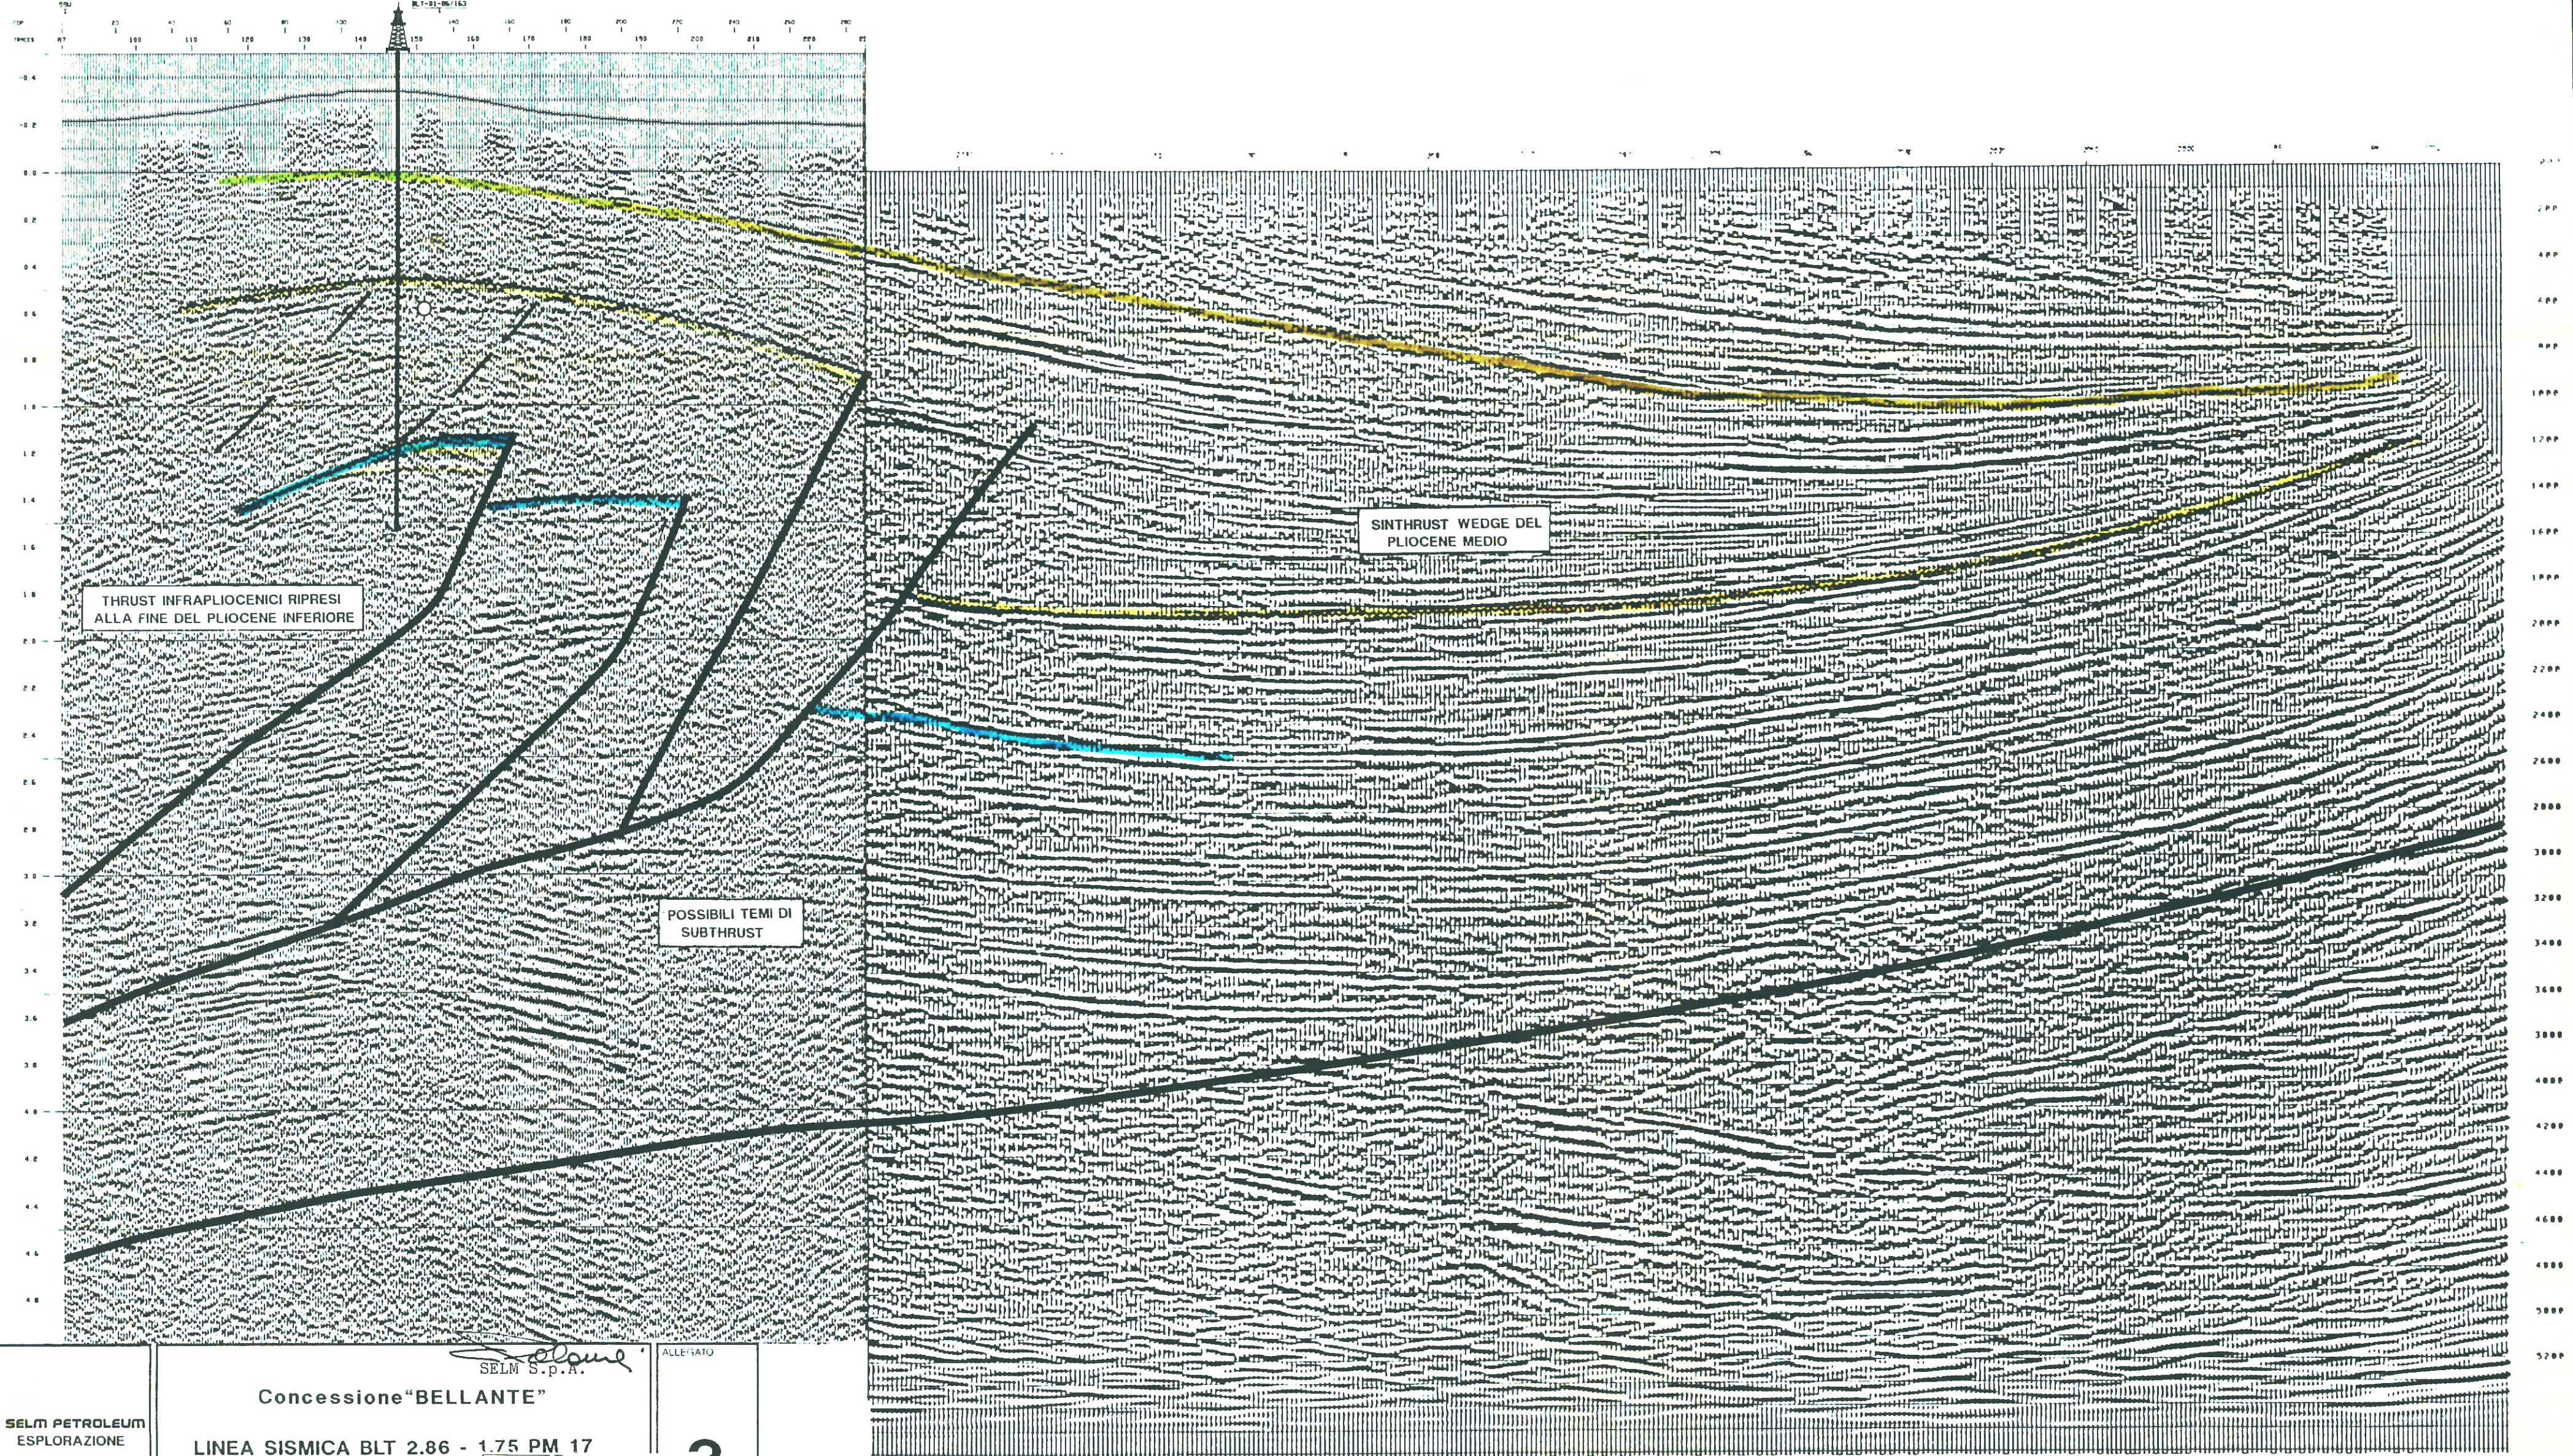

BELLANTE 2
proiettato 1Km

<p>SELM S.p.A.</p>	<p>Concessione "BELLANTE"</p>	
	<p>LINEA SIMICA BLT 2.86 - 1.75 PM 17</p>	
<p>AUTORE</p> <p>C. Nicolai</p>	<p>INTERPRETATA</p> <p>A6313</p>	<p>3</p>
<p>DISSEGNAZIONE</p> <p>Degani</p>	<p>DATA</p> <p>Novembre 90</p>	<p>SCALA</p> <p>1:500</p>

- LEGENDA :
- PLIOCENE MEDIO (G.CRASSAFORMIS)
 - PLIOCENE INFERIORE (G.PUNCTICULATA)
 - PLIOCENE INFERIORE (G. MARGARITAE)