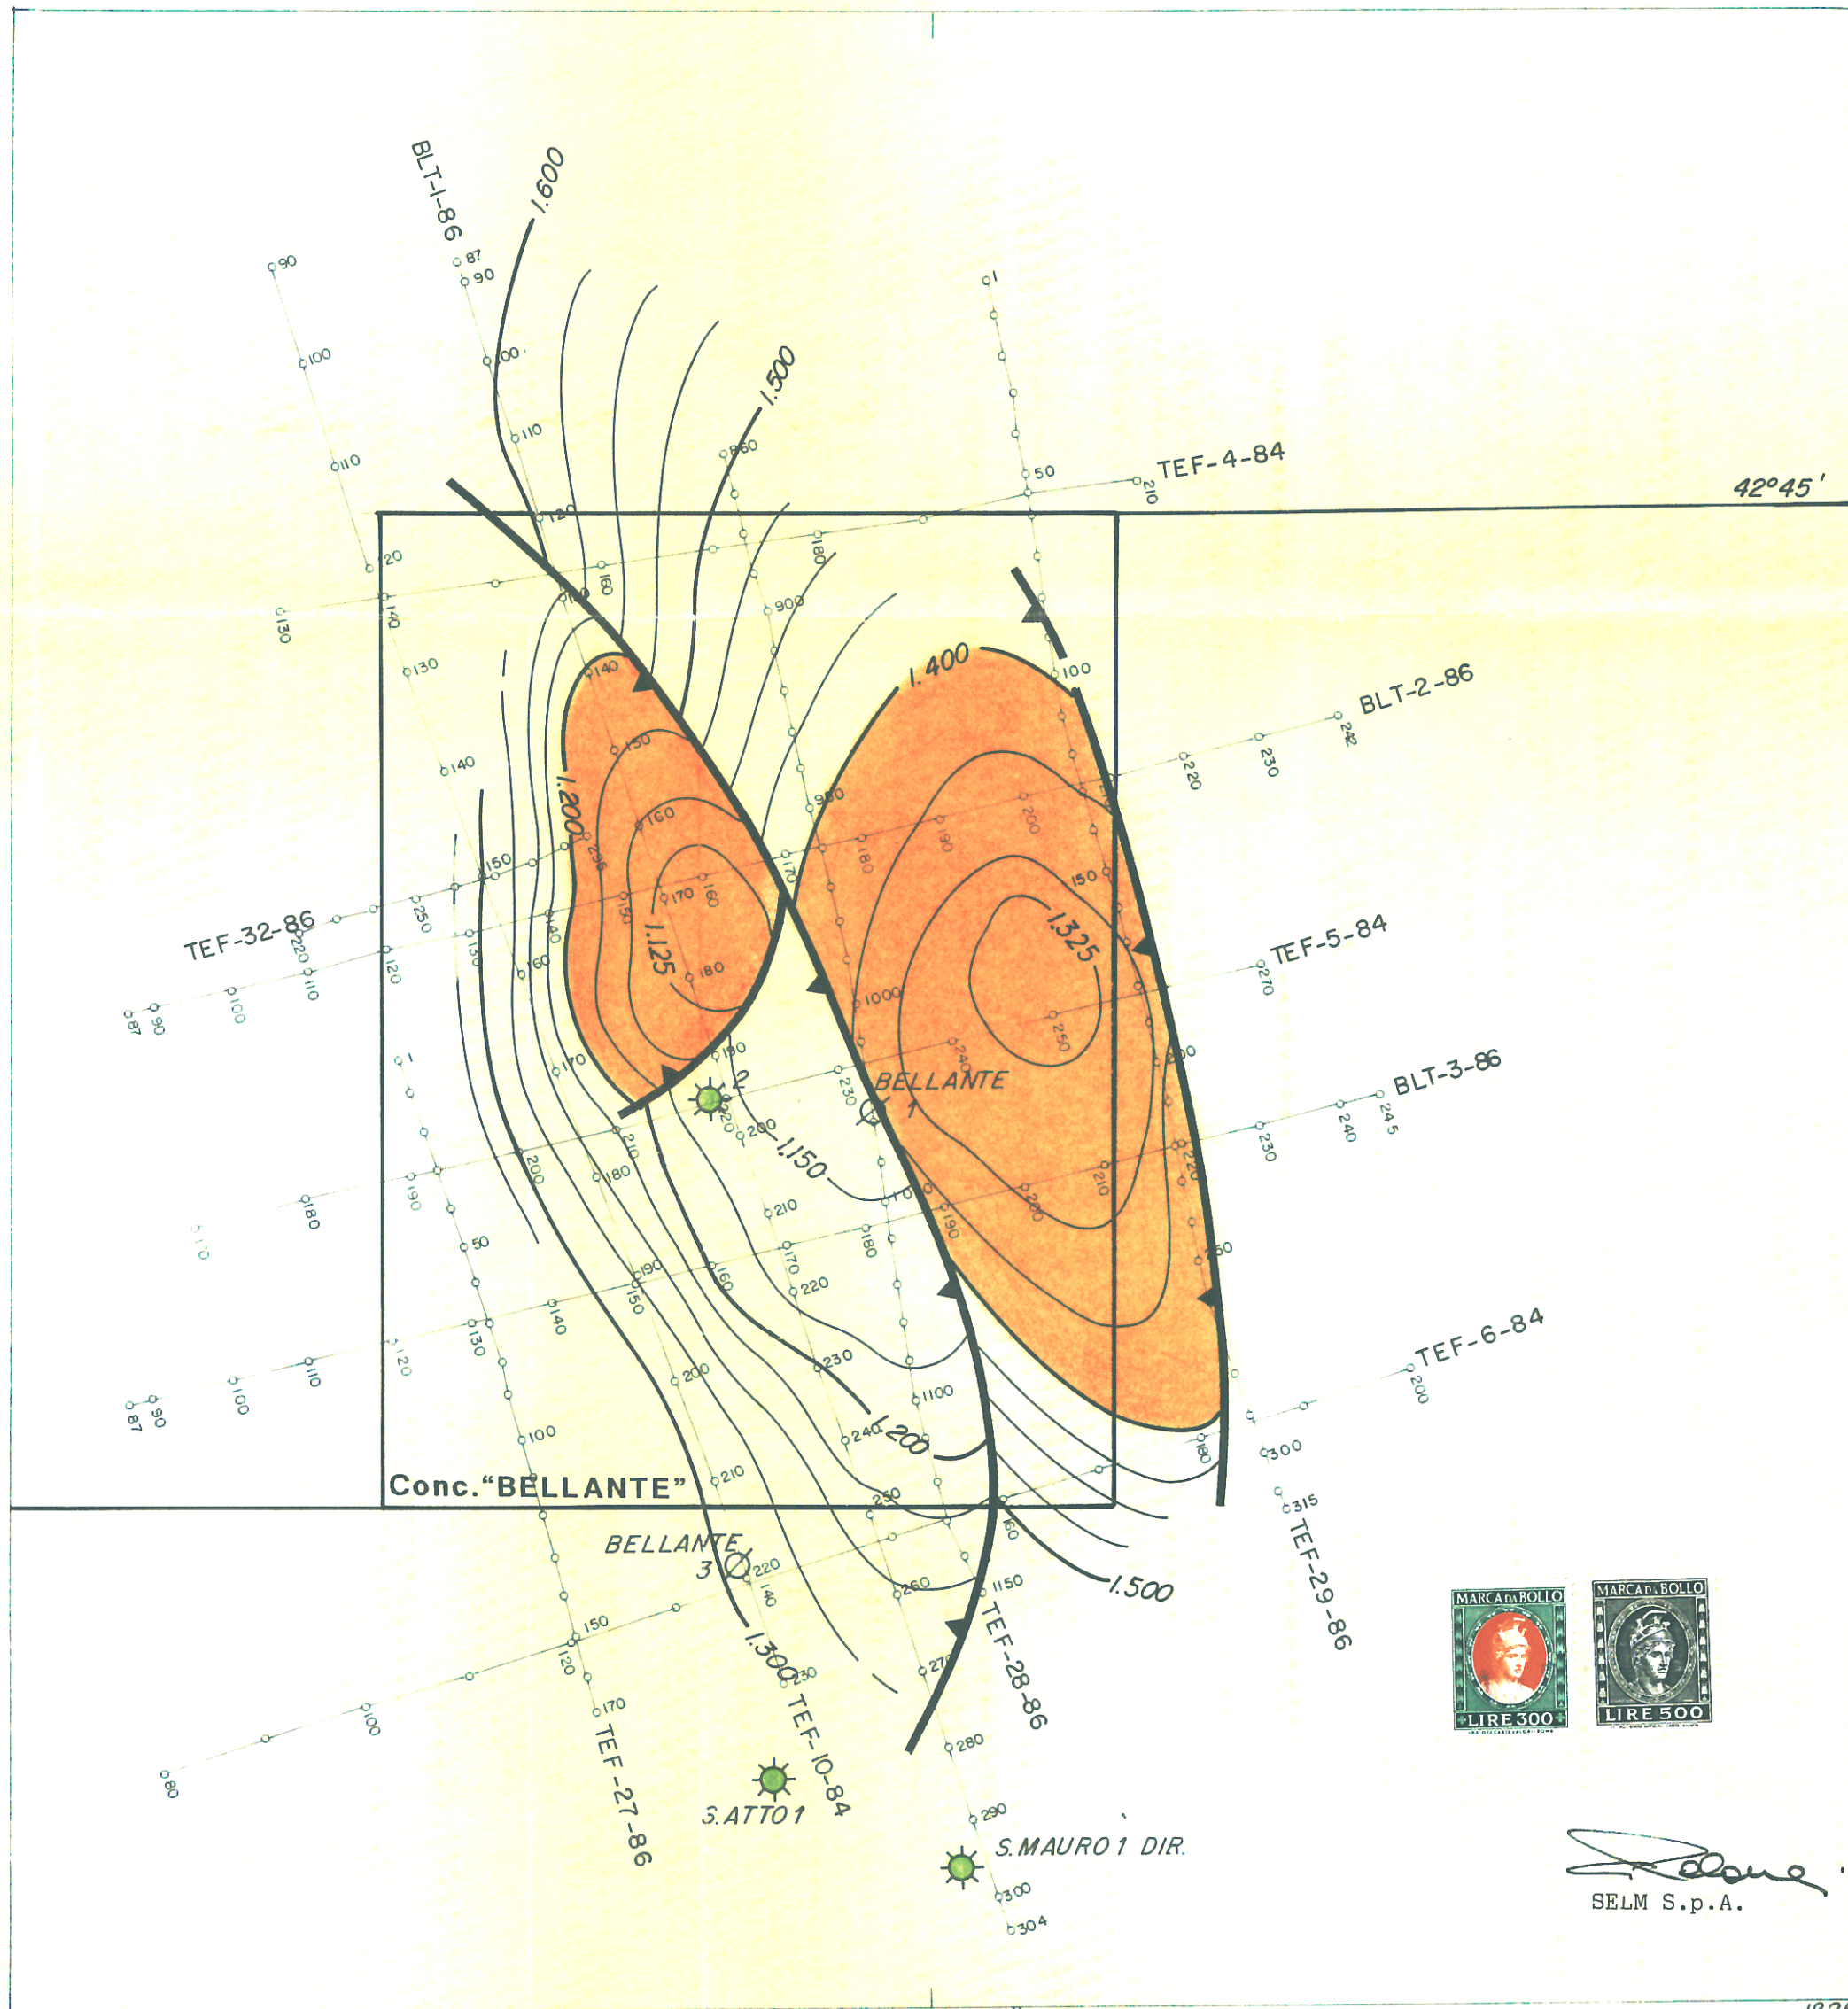

1° 20'

1° 22' 30"

1° 25'

*[Signature]*  
SELM S.p.A.

1° 20'

1° 22' 30"

1° 25'

**TWT ORIZZONTE BLU**  
Nel Pliocene Inferiore

Eq. .025 sec. DP= 0 slm

A 6317

ALLEGATO  
TWT  
**2**

AUTORE:  
NICOLAI

MARCHIO REGISTRATO DELLA MONTEDISON S.P.A.

DISEGNATORE:  
AVIELLE

DATA:  
NOVEMBRE 90

SCALA:  
1 : 25 000

DISEGNO N°:  
1529

REVISIONE: