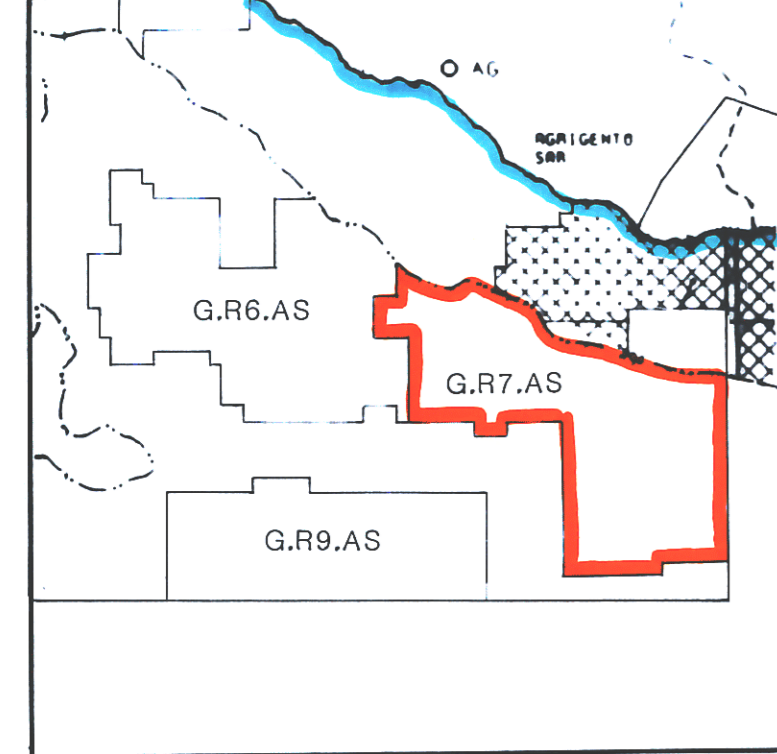

AUTORE  
DIS.N. 7/13.....

Zona "G"

G E R M A6287 Permessi G.R7.AS

### PROGRAMMA REPROCESSING

km 167

( ISOCRONE BASE F.NE SIRACUSA  
MAPPA PROVVISORIA )

EQUIDISTANZA : 25 msec.

carta indice

SCALA 1/50000

DATA : GIUGNO 1989

allegato : 9

### LEGENDA

- FAGLIA DIRETTA PLIO-QUATERNARIA
- FAGLIA DIRETTA MESOZOICA
- FAGLIA DIRETTA DI INCERTA ETA' MESOZOICA
- LINEE RIPROCESSATE ( TEST AGIP )
- LINEE PROGRAMMA REPROCESSING