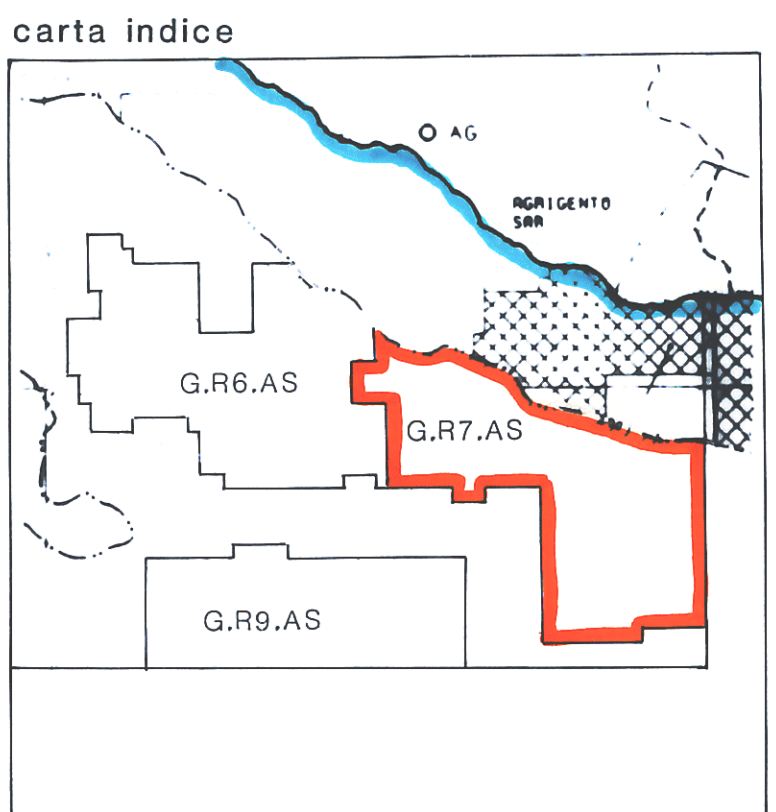

ISOCRONE
BASE F.ne SIRACUSA
 MAPPA PROVVISORIA

EQUIDISTANZA: 25msec

SCALA 1/50000

DATA: GIUGNO 1989

allegato **8**

LEGENDA

- FAGLIA DIRETTA PLIO-QUATERNARIA
- FAGLIA DIRETTA MESOZOICA
- FAGLIA DIRETTA DI INCERTA ETA MESOZOICA
- LINEE RIPROCESSATE (TEST AGIP)