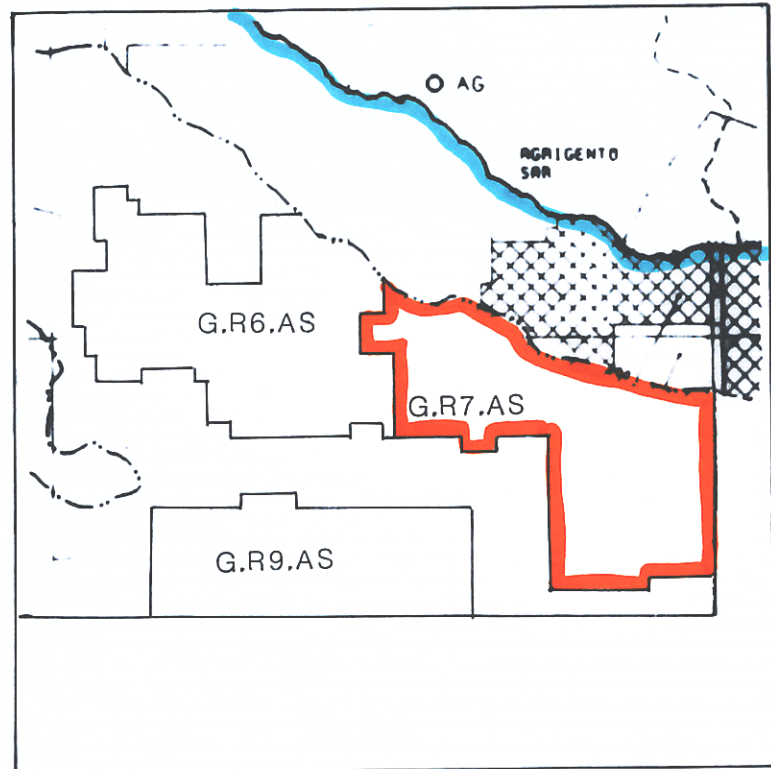

AUTORE  
DIS.N. ..7/11.....

zona "G"

G E R M

Permesso G.R7.AS

# ISOCRONE TOP F.ne SIRACUSA MAPPA PROVVISORIA

EQUIDISTANZA: 25 msec

carta indice

SCALA 1/50000

DATA: GIUGNO 1989

allegato 7

## LEGENDA

- FAGLIA DIRETTA PLIO-QUATERNARIA
- FAGLIA DIRETTA MESOZOICA
- FAGLIA DIRETTA DI INCERTA ETÀ MESOZOICA
- LINEE RIPROCESSATE (TEST AGIP)