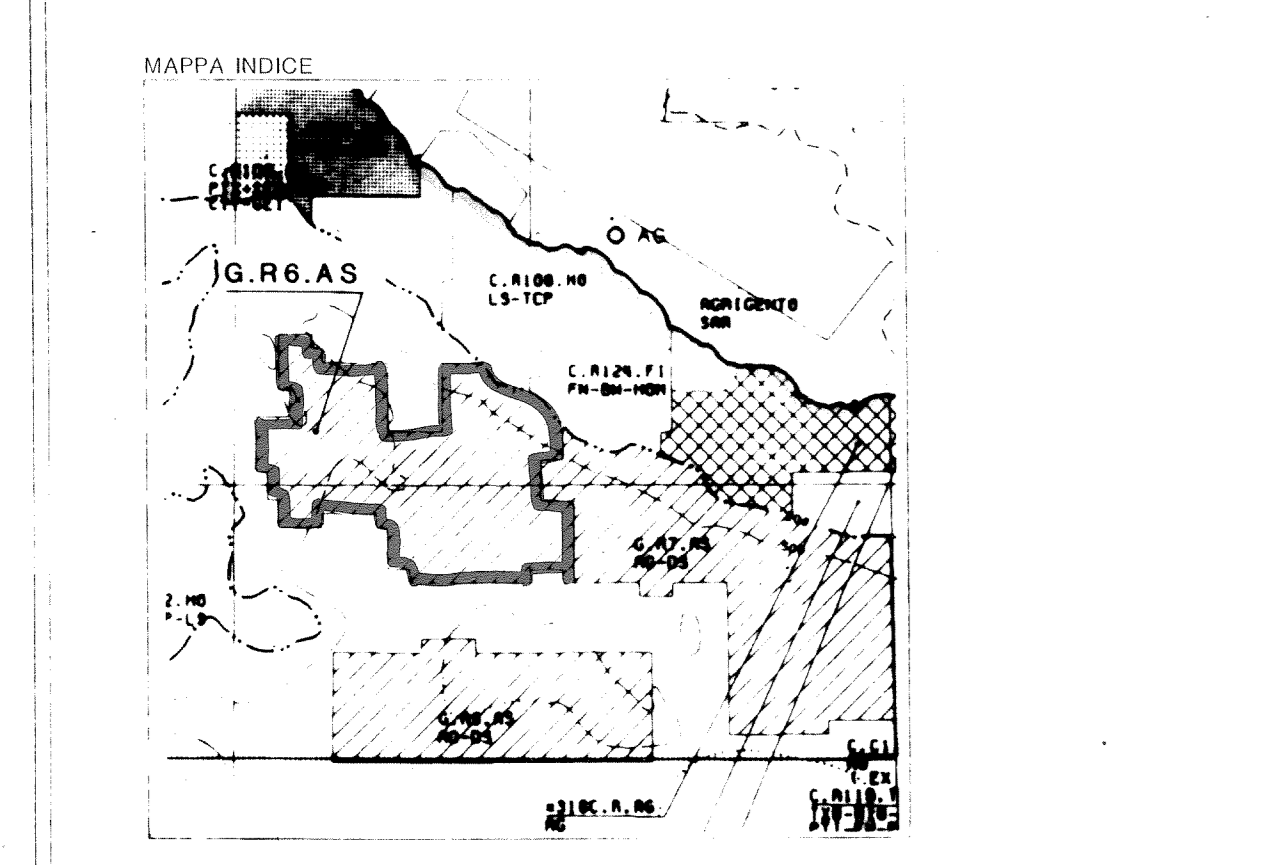

ISOCRONE TOP CARBONATI NEOCOMIANI

EQUIDISTANZA: 50 msec

SCALA 1/50000

ALLEGATO: 4 DATA: GIUGNO 1989

LEGENDA

- FAGLIA INVERSA PLIO-QUATERNARIA
- FAGLIA DIRETTA PLIO-QUATERNARIA
- FAGLIA DIRETTA TORTONIANA
- FAGLIA DIRETTA MESOZOICA
- FAGLIA DIRETTA DI INCERTA ETA' MESOZOICA