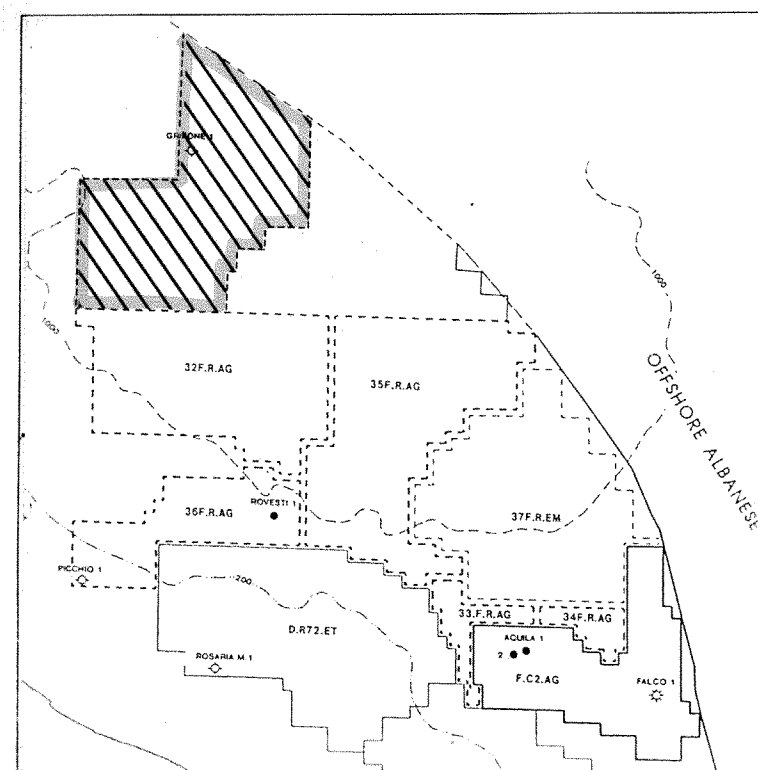

MARE ADRIATICO  
ZONA F

Dis. n.° A6213

PIEB

ISTANZA DI PERMESSO d.F.R.AG

# PLANIMETRIA SISMICA

MAPPA INDICE

PROIEZIONE GRUSS-BORGA GREENK.  
 ELLIPSOIDE HAYFORD-1909/INTERN.  
 SEMI ASSE MAGGIORE 6378388,000 m.  
 1/F 297,000000  
 DATUM MONTE MARIO 1940  
 FUSO EST  
 MERIDIANO CENTRALE 15°00'00,000" EST GR.  
 FALSO EST 2520000,00 m.  
 LATITUDINE ORIGINE 0°00'00,000"  
 FALSO NORD 0,00 m.  
 FATTORE DI SCALA 0,999600

LA LONGITUDINE DEL FOGLIO E' RIFERITA AL MERIDIANO DI GREENWICH

SCALA 1/100000

ALLEGATO 1

DATA Settembre 1994