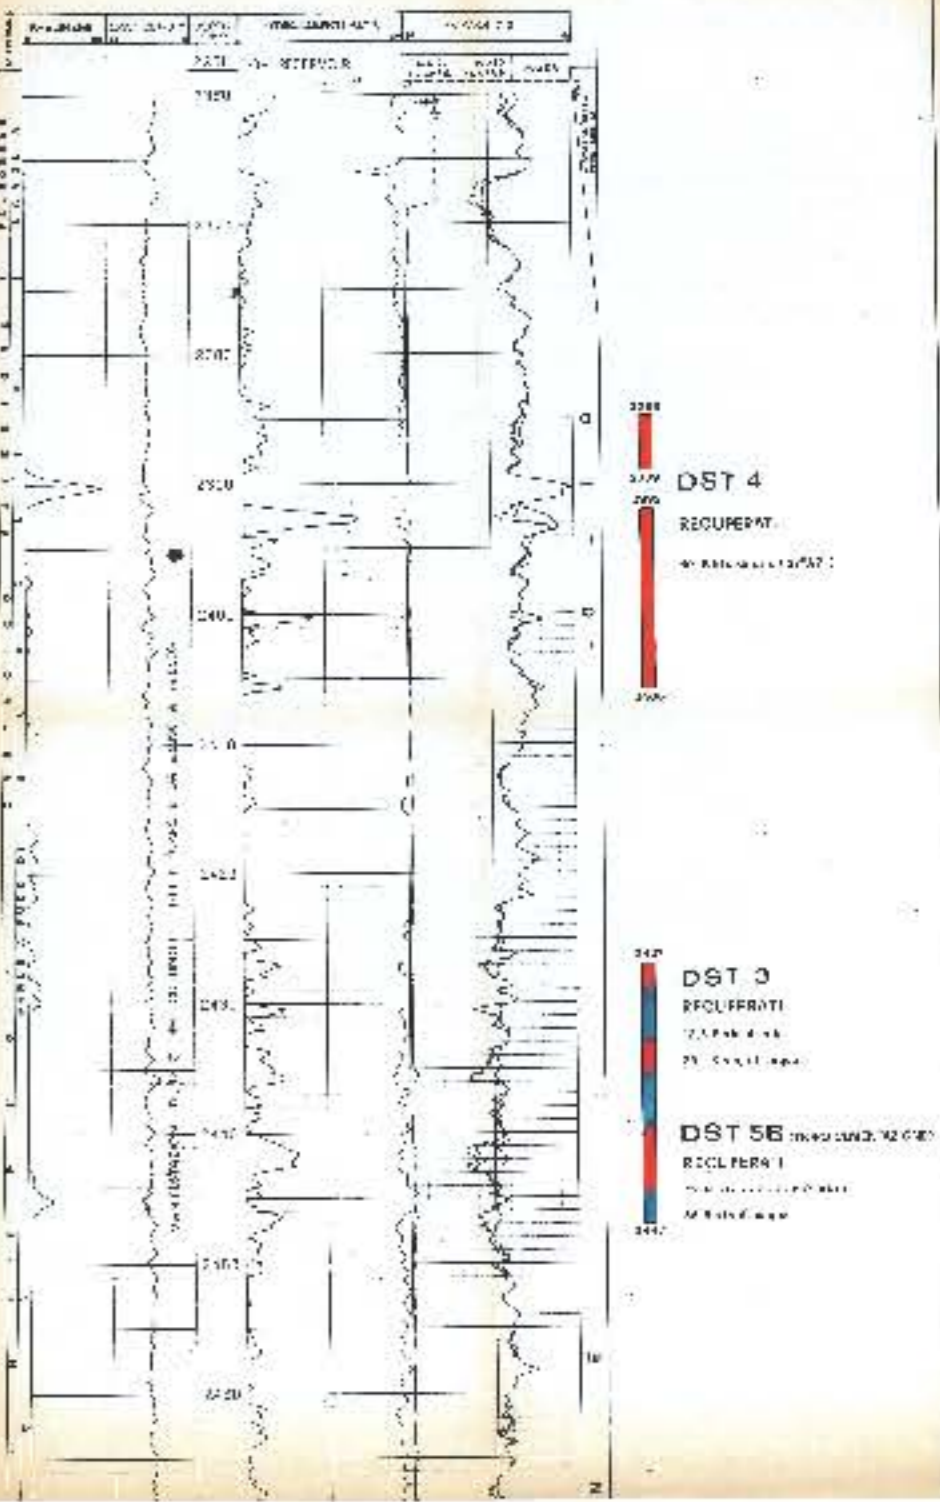

Agip GERM
 MARE ADRIATICO - ZONA F
 Perm. F. R1. AG

TOP SEQUENZA CARBONATICA - ISOBATE

(FQUIDISTANZA 25 m.)

C.P.I.

LINEA FR 185-79

COORDINATE LATITUDINE: 43°09'42" N
 GEOGRAFICHE LONGITUDINE: 17°52'37" E
 FONDALE: 337 m
 AVOLA ROTARY: 15 m
 DISTANZA DALLA COSTA: 41 km
 DRILL SHIP: JISUNOVI IER REVEN 8048
 PROFONDITÀ FINALE: 3347 m (L.R.)