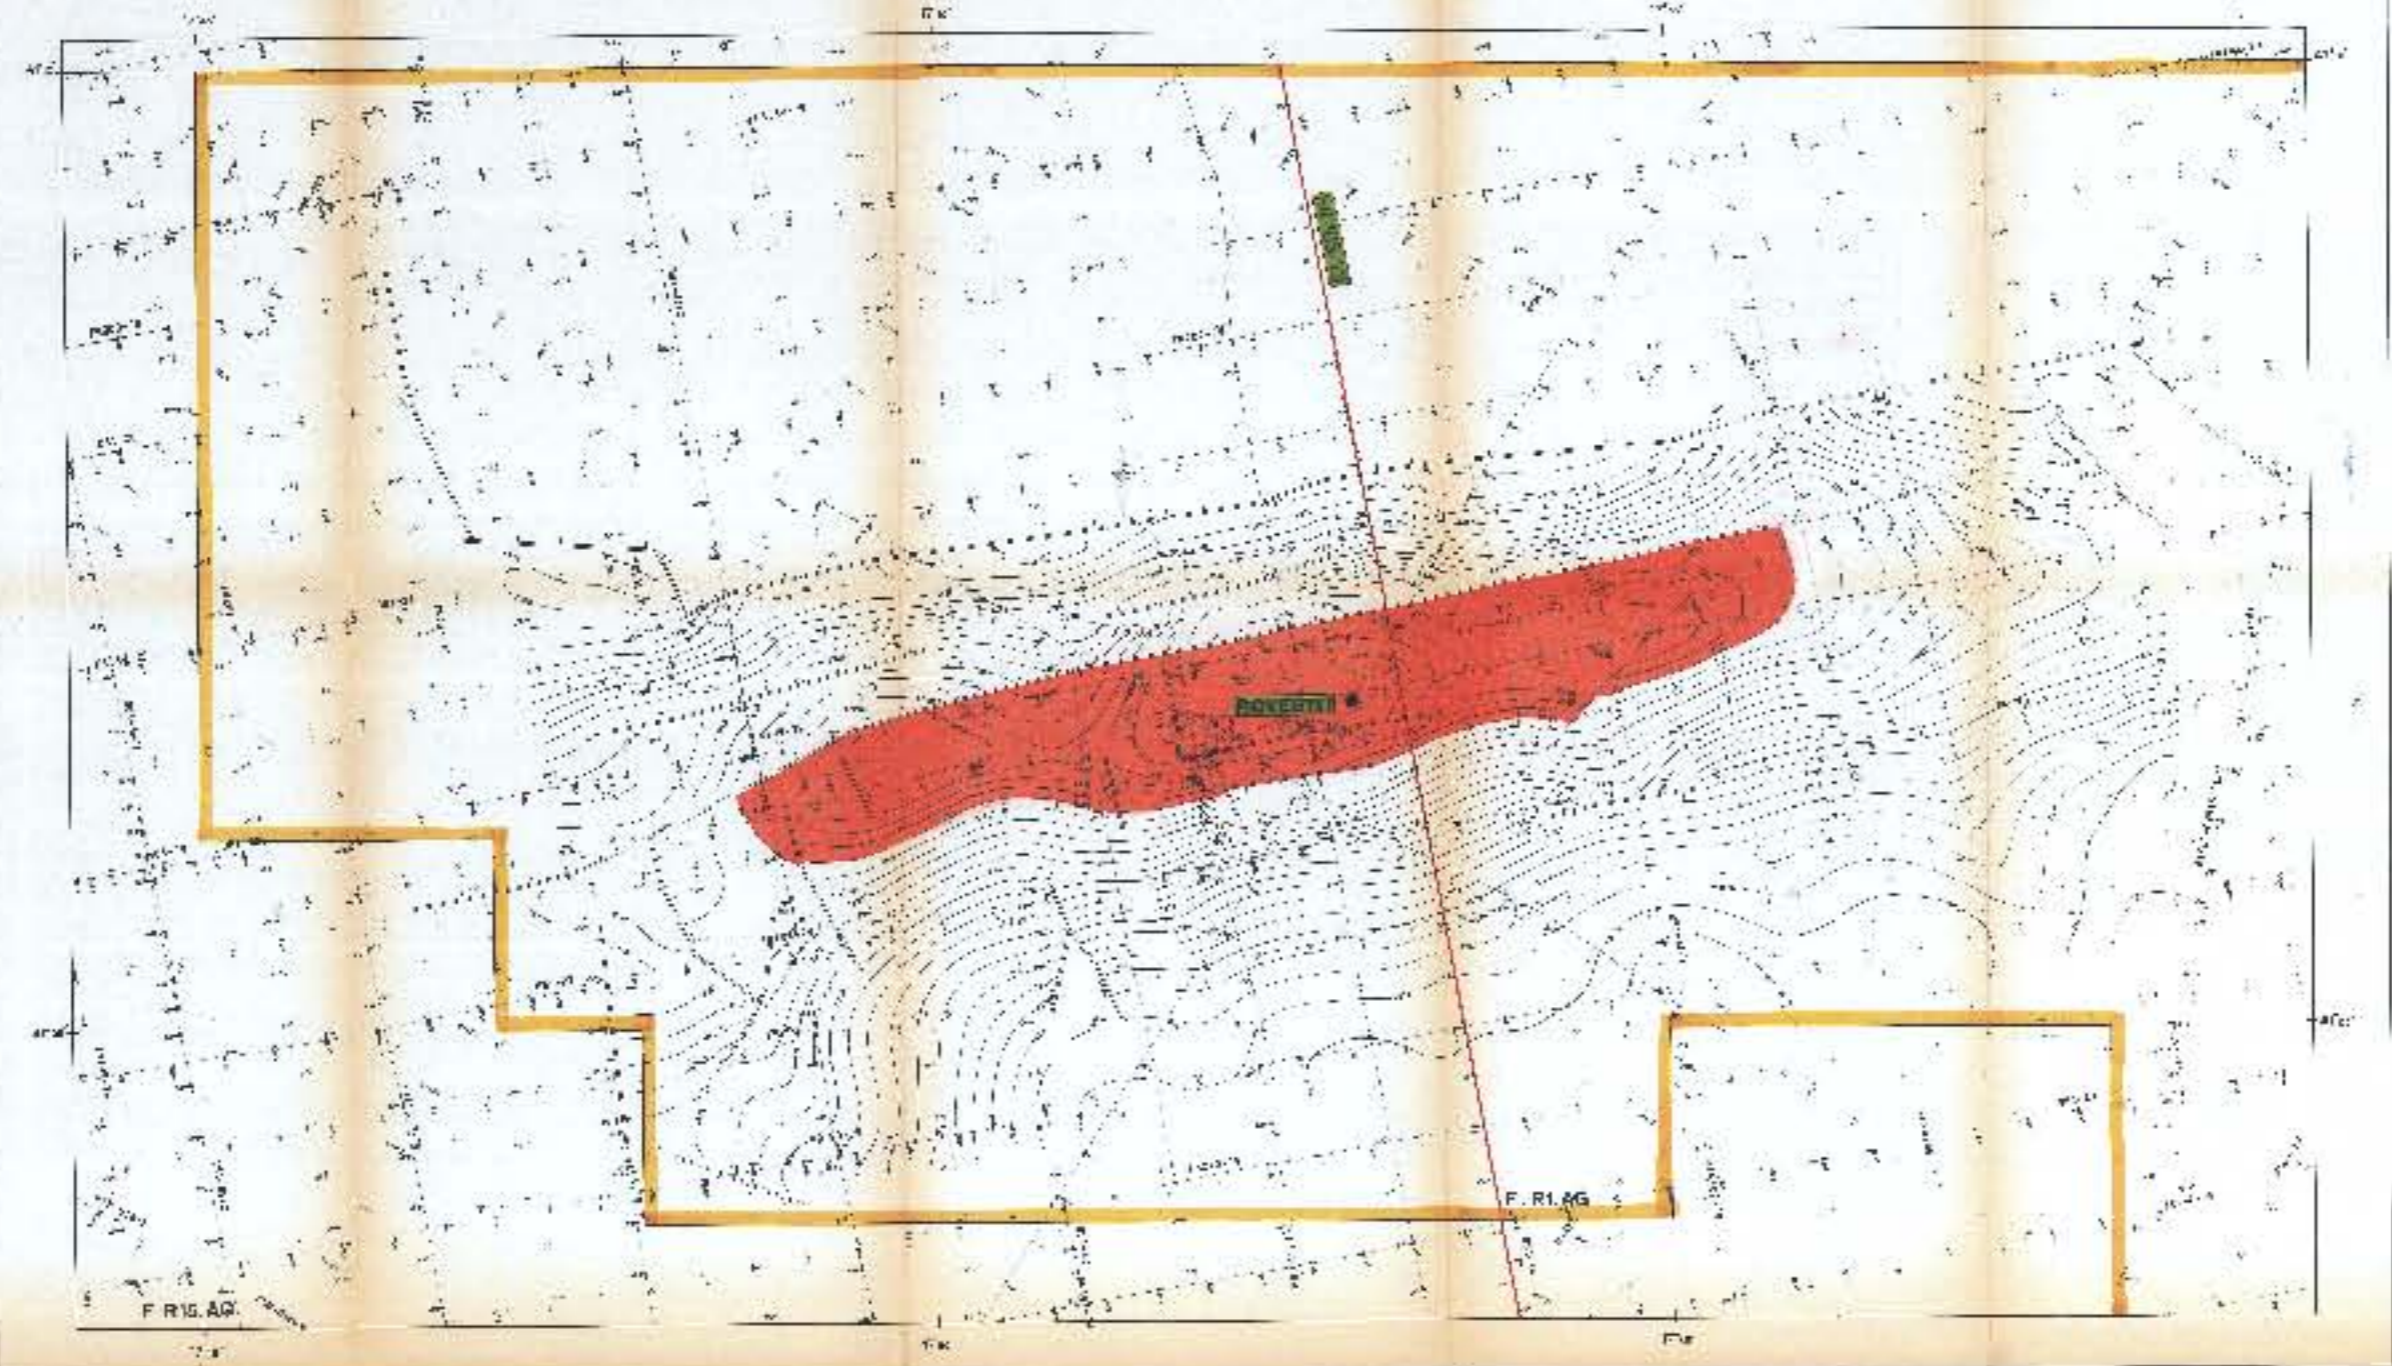

Agip GERM
 MARE ADRIATICO - ZONA F
 Perm. F. R1. AG

TOP SEQUENZA CARBONATICA - ISOBATE

(FQUIDISTANZA 25 m.)

C.P.I.

LINEA FR 185-79

COORDINATE LATITUDINE: 43°09'42" N
 GEOGRAFICHE LONGITUDINE: 17°52'37" E
 FONDALE: 337 m
 AVOLA ROTARY: 15 m
 DISTANZA DALLA COSTA: 41 km
 DRILL SHIP: JISUNOVI IER REVEN 8048
 PROFONDITÀ FINALE: 3347 m (L.R.)