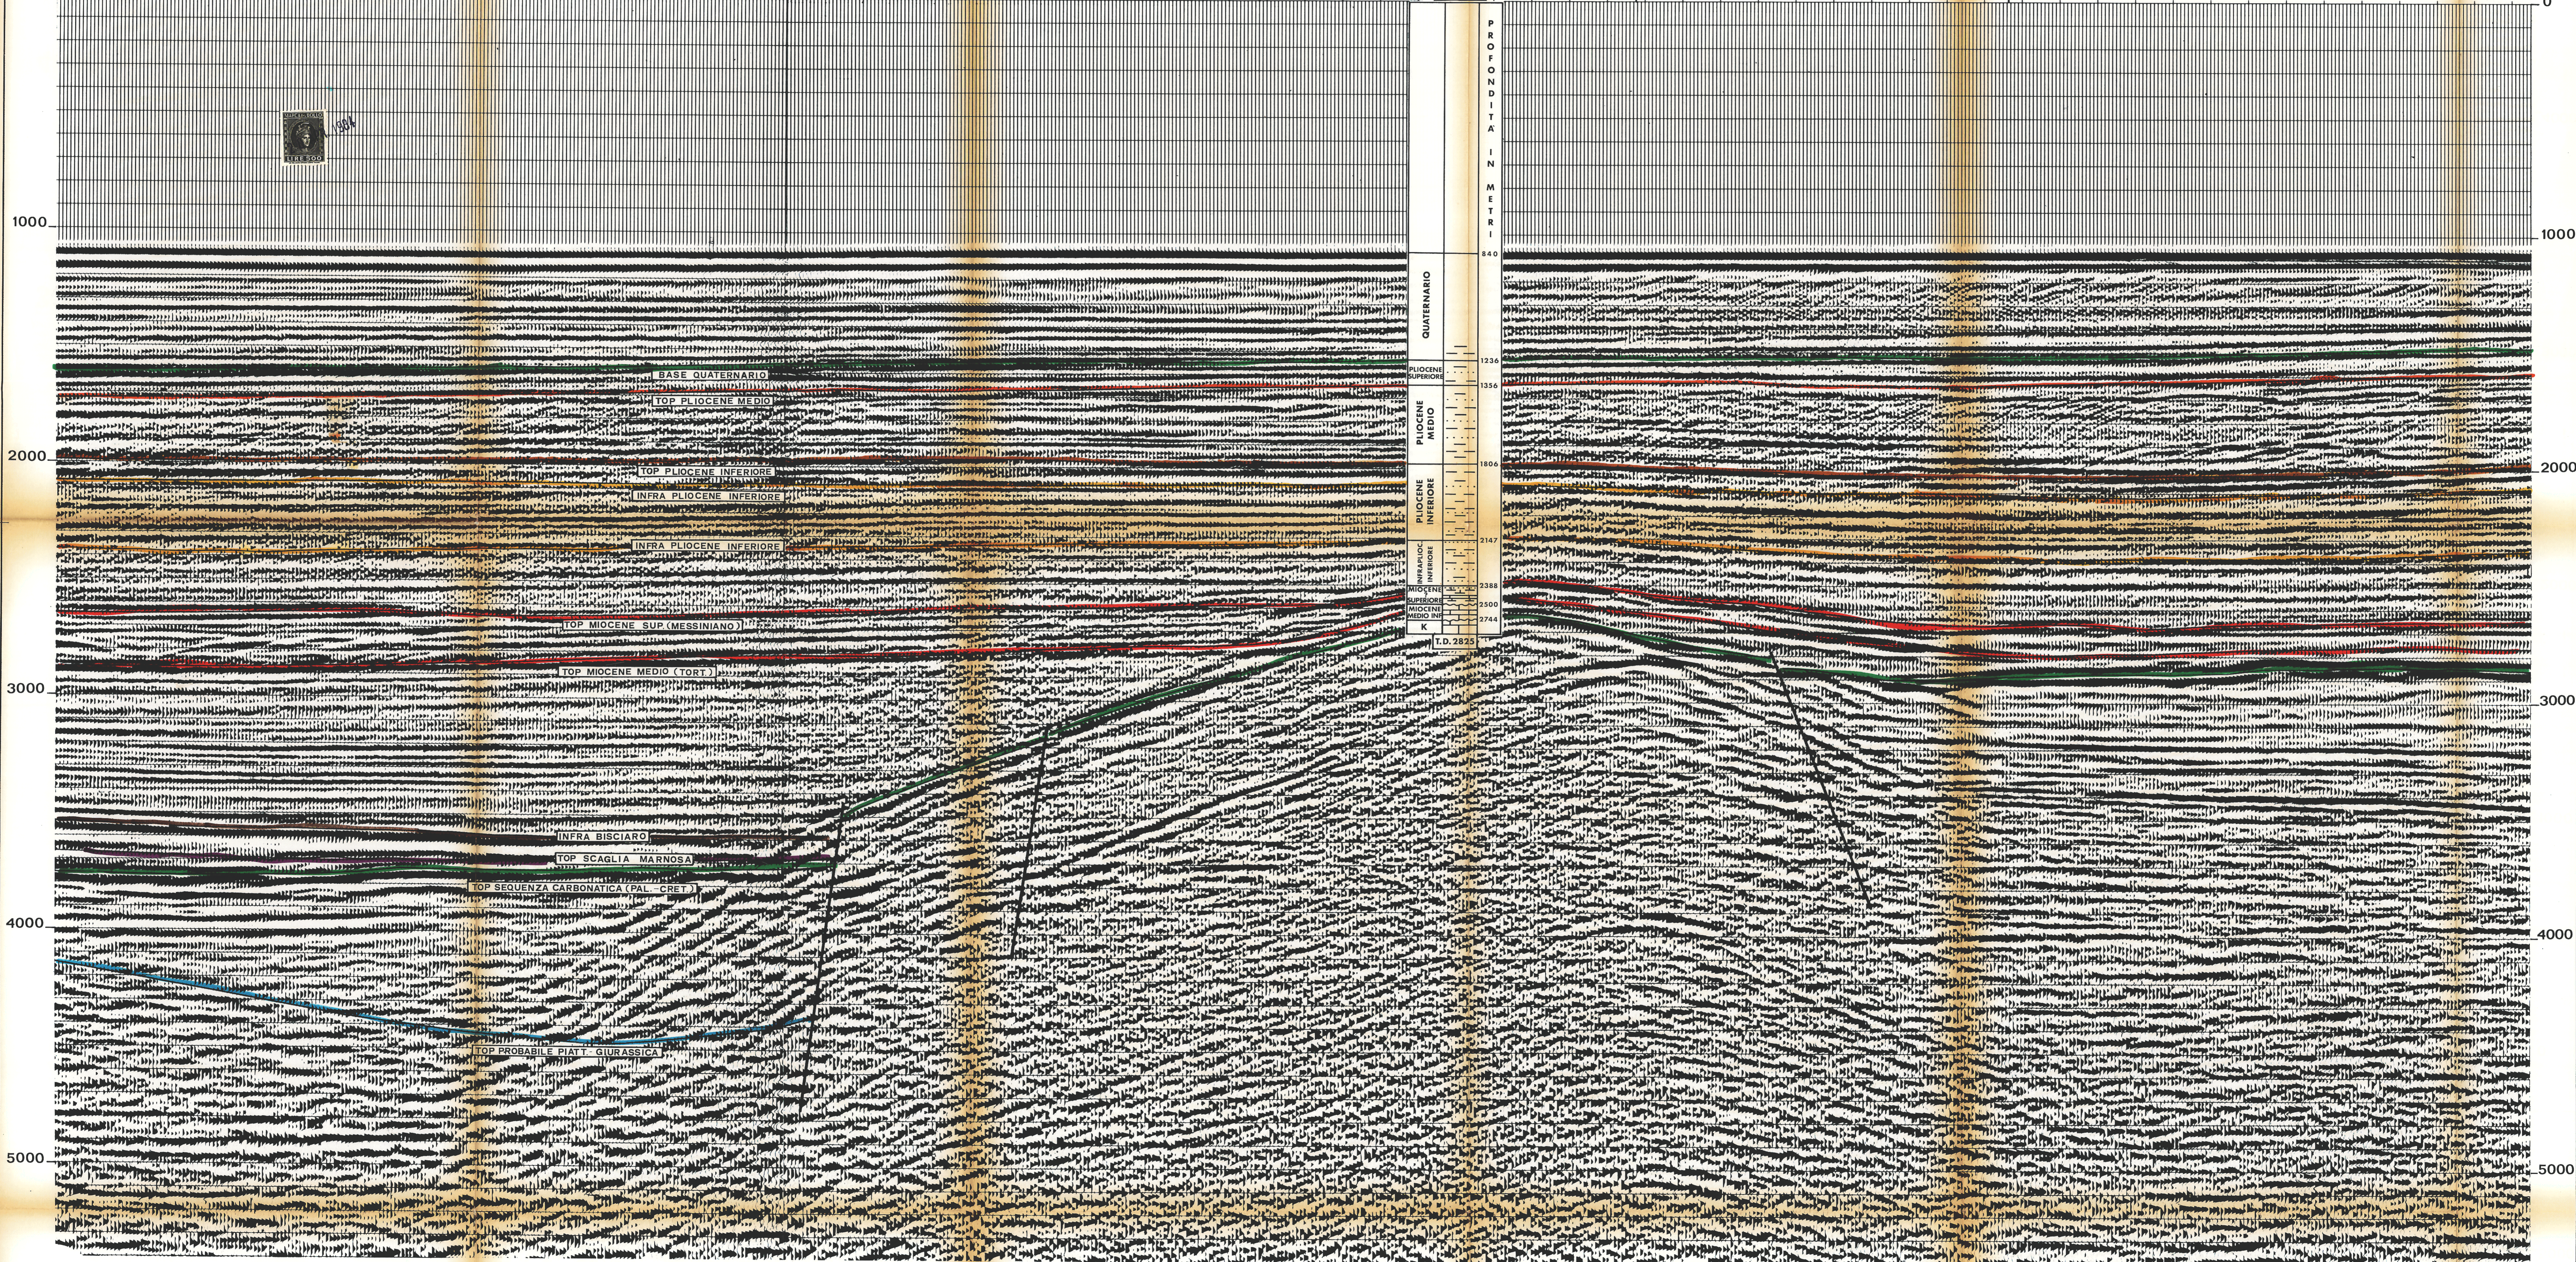

LINEA F 76-12

ALL. 3 A6/85

N-NW

S-SE

FR 249

FR 251

FR 253

FALCO 1

FR 255

FR 257

0 6070 6060 6050 6040 6030 6020 6010 6000 5990 5980 5970 5960 5950 5940 5930 5920 5910 5900 58887 5870 5860 5850 5840 5830 5820 5810 5800 5790 5780 5770 5760 5750 5740 5730 5720 5710 5700 5690 5680 5670 5660 5650 5640 5630 5620 5610 5600 5590 5580 5570 5560 5550 5540 5530 5520 5510 5500 5490 5480 5470 5460 5450 5440 5430 0

NO SOUNDINGS

PROFONDITÀ IN METRI

840	QUATERNARIO
1236	PLIOCENE SUPERIORE
1356	PLIOCENE MEDIO
1806	PLIOCENE INFERIORE
2147	INFRAPLIOCENE INFERIORE
2388	MIOCENE SUPERIORE
2500	MIOCENE MEDIO
2744	MIOCENE INFERIORE
2825	K

2000

3000

4000

5000

0

1000

2000

3000