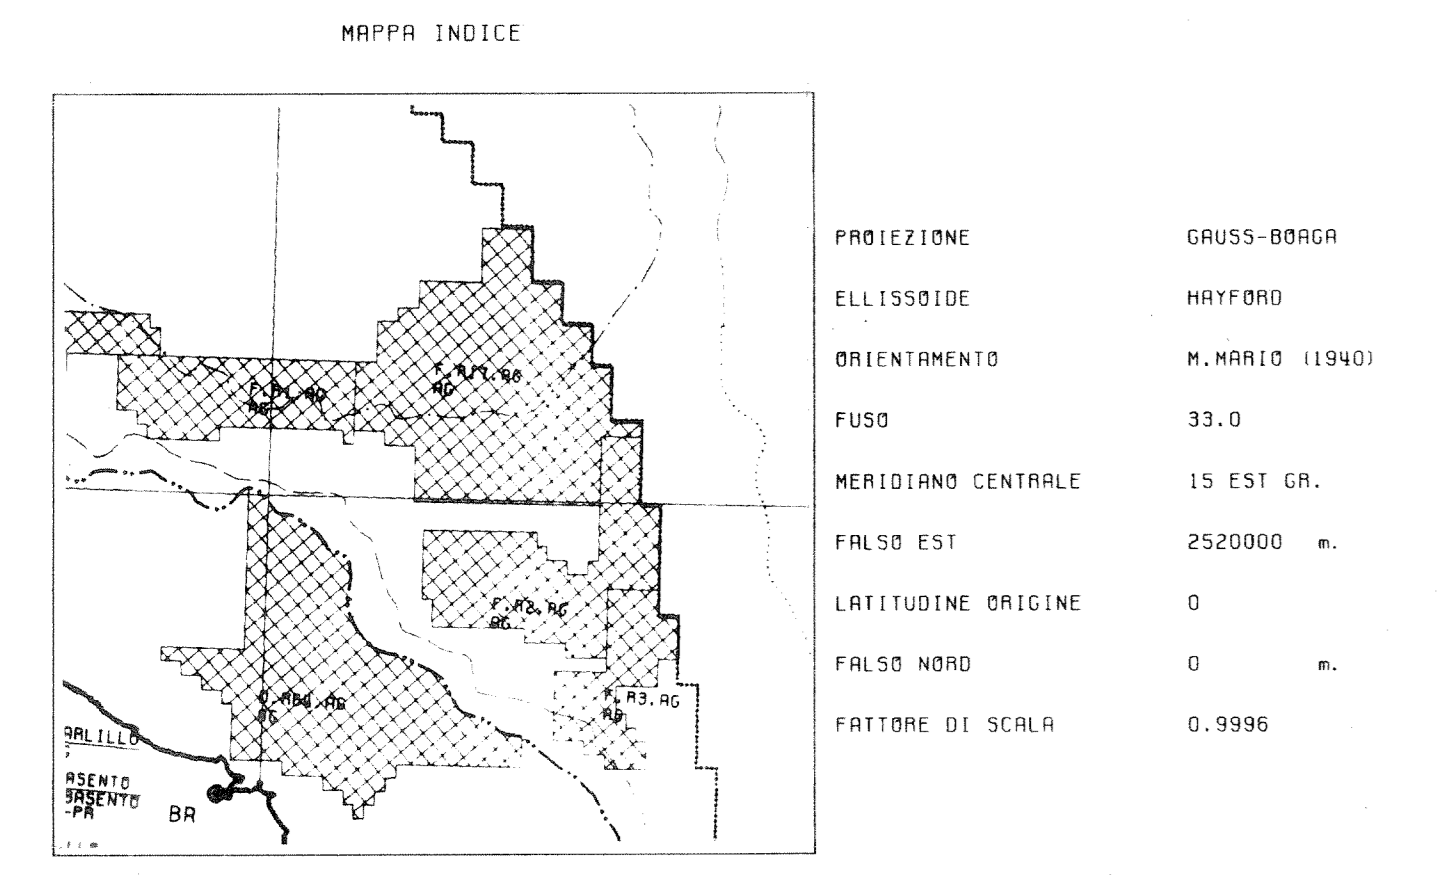

ORIZZONTE BASE DEL PLOCIENE
-ISOCRONE-
 (Interpretazione interattiva)
 C.I.: 25 msec. D.P.=LM.

FOGLIO 1:100.000: I12-13 L12-13
 LA LONGITUDINE DEL FOGLIO È TRIVERTA AL MERIDIANO DI GREENWICH

- LEGENDA POZZI**
- UBICAZIONE PROPOSTA
 - NON CLASSIFICATO
 - AD OLIO
 - A GAS
 - AD OLIO E GAS
 - CON MANIFESTAZ. DI OLIO
 - CON MANIFESTAZ. DI GAS
 - CON MANIFESTAZ. DI OLIO E GAS
 - ABBANDONATO (INCIDENTATO)
 - STERILE
 - AD OLIO. ESAURITO
 - A GAS. ESAURITO
 - AD OLIO E GAS. ESAURITO
 - PIATTAFORMA O POSTAZIONE
 - POZZO DIREZIONATO
 - IN PERFORAZIONE
 - GEOTERMICO

Legenda :
 — LINEE INTERPRETATE