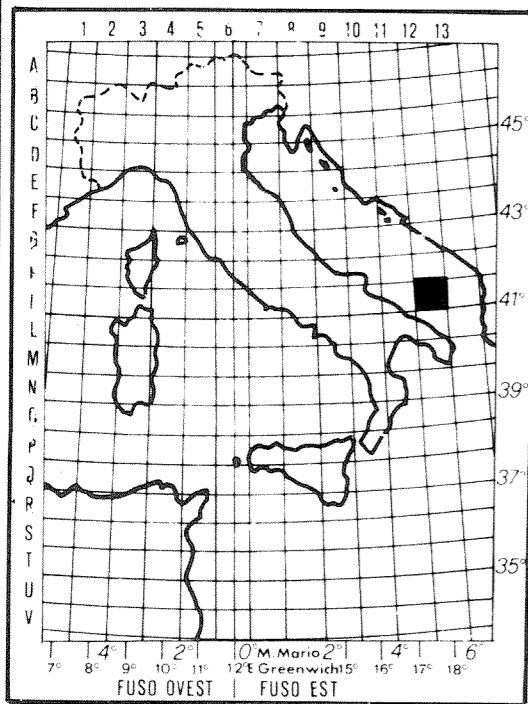

Agip S.p.A. REIT	MARE IONIO - ZONA 'F', Istanza d... F. R-AG CARTA INDICE			ALL. 1
	AUTORE			
DISEGNATORE	DATA MAGGIO 1981	SCALA 1:250'000	DISEGNO N 193	

22 MA