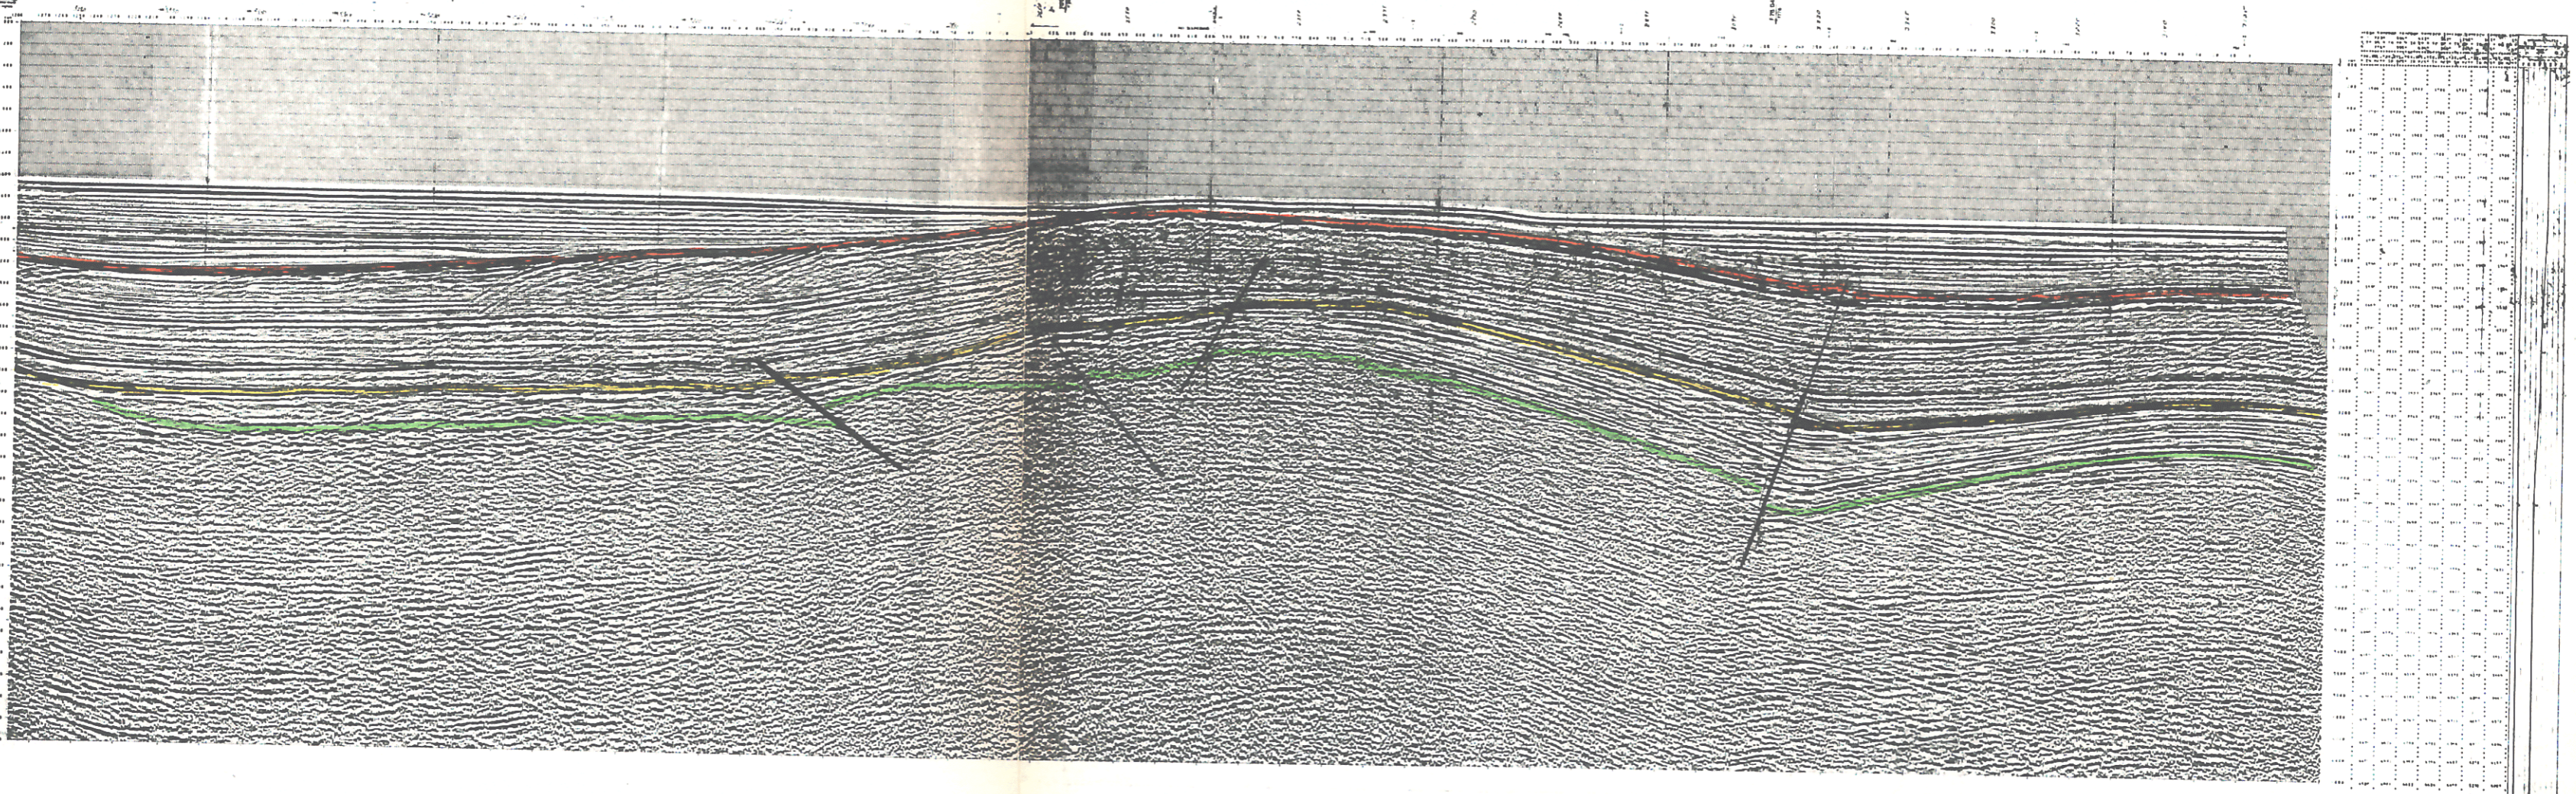

OFFSHORE ITALIA ZONA I LINEA F 76.19	ARIP	PROFONDITÀ ACQUA 1500 M	PROFONDITÀ ACQUA 1500 M
--	------	-------------------------	-------------------------

122

OFFSHORE ITALIA ZONA I LINEA F 76.19	ARIP	PROFONDITÀ ACQUA 1500 M	PROFONDITÀ ACQUA 1500 M
--	------	-------------------------	-------------------------

TOP MIOCENE ————
 TOP EOCENE (2100 M CIRCA) ————
 TOP CRETACEO ————
 PROFONDITÀ ACQUA 1500 M

A6136

FIGURA 5