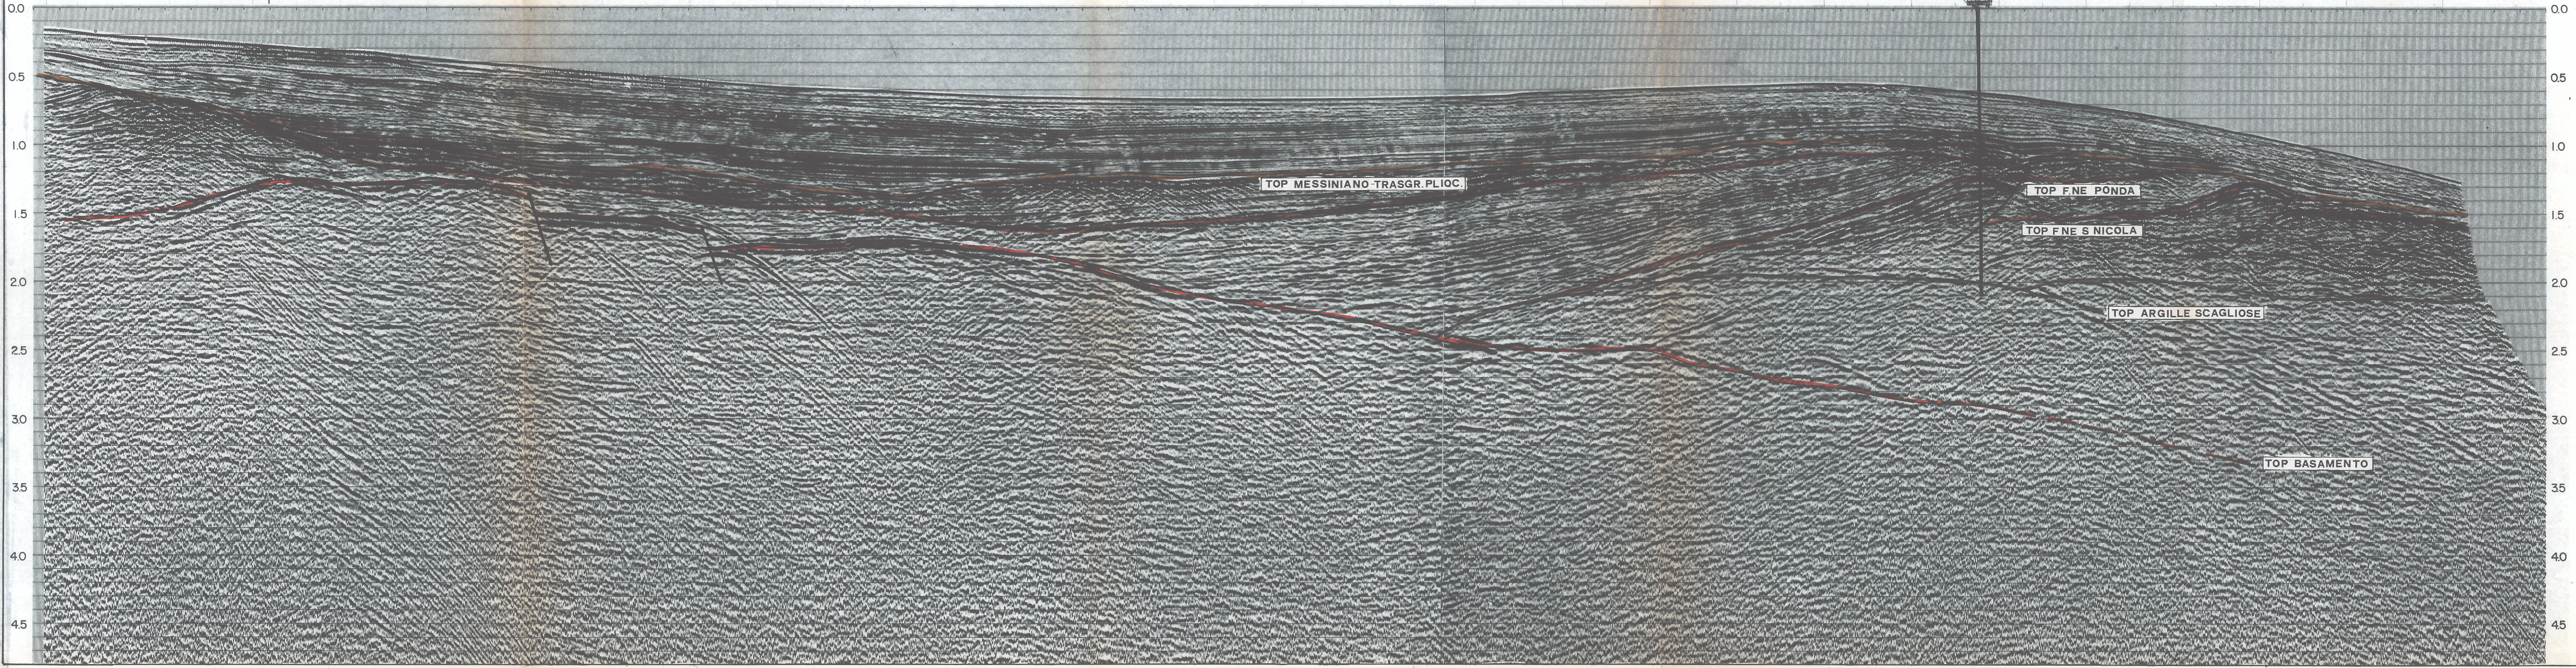

ALL.	DATA	DISEGNO N.
3		221/7

Aggior. Novembre, 1986

FOSCA 1

(Proiettato)

W AGISA → F.R9.AG

TOP MESSINIANO-TRASGR.PLIOC.

TOP F.NE PONDA

TOP F.NE S NICOLA

TOP ARGILLE SCAGLIOSE

TOP BASAMENTO