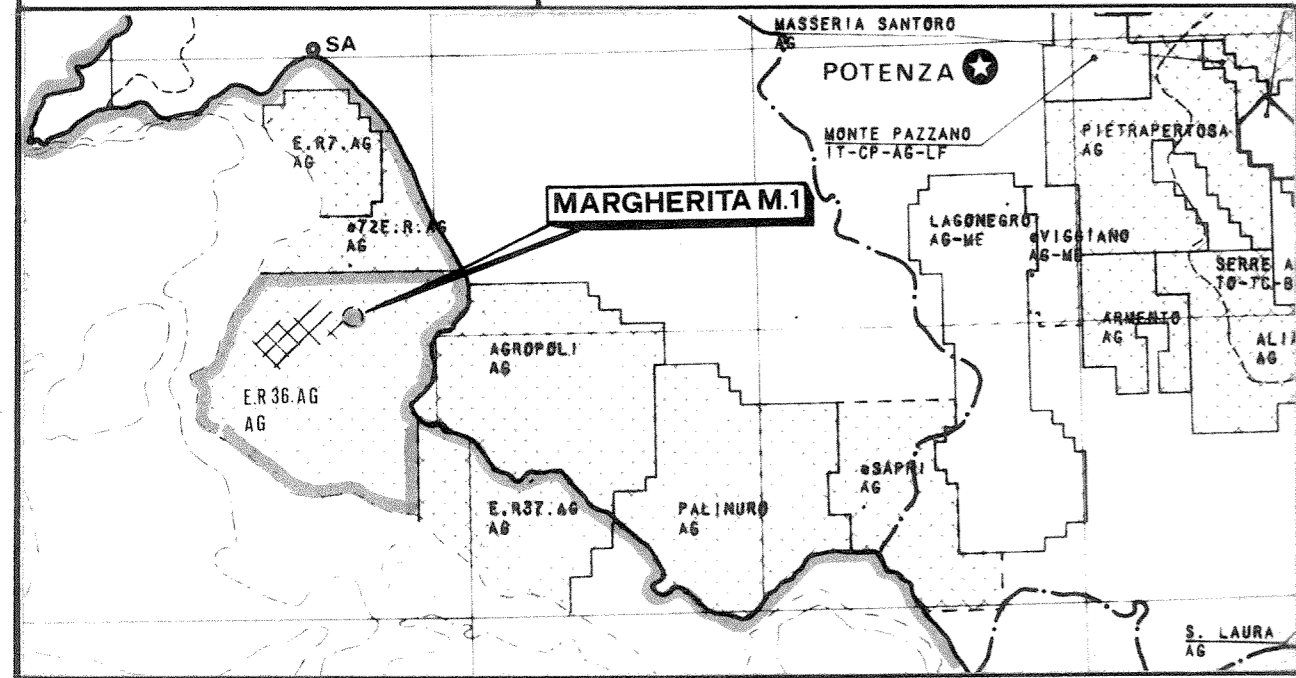

Agip SpA REIT	MARE TIRRENO ZONA 'E, Permesso - E.R36.AG WATER DEPTH MAP		Allegato 2
	Autore	EQUIDISTANZA: 10 metri Piano di riferimento: livello mare	
Disegnatore	Data GIUGNO 1981	Scala 1:50'000	Disegno n° 76/4

carta indice

Scala 1:1'000'000