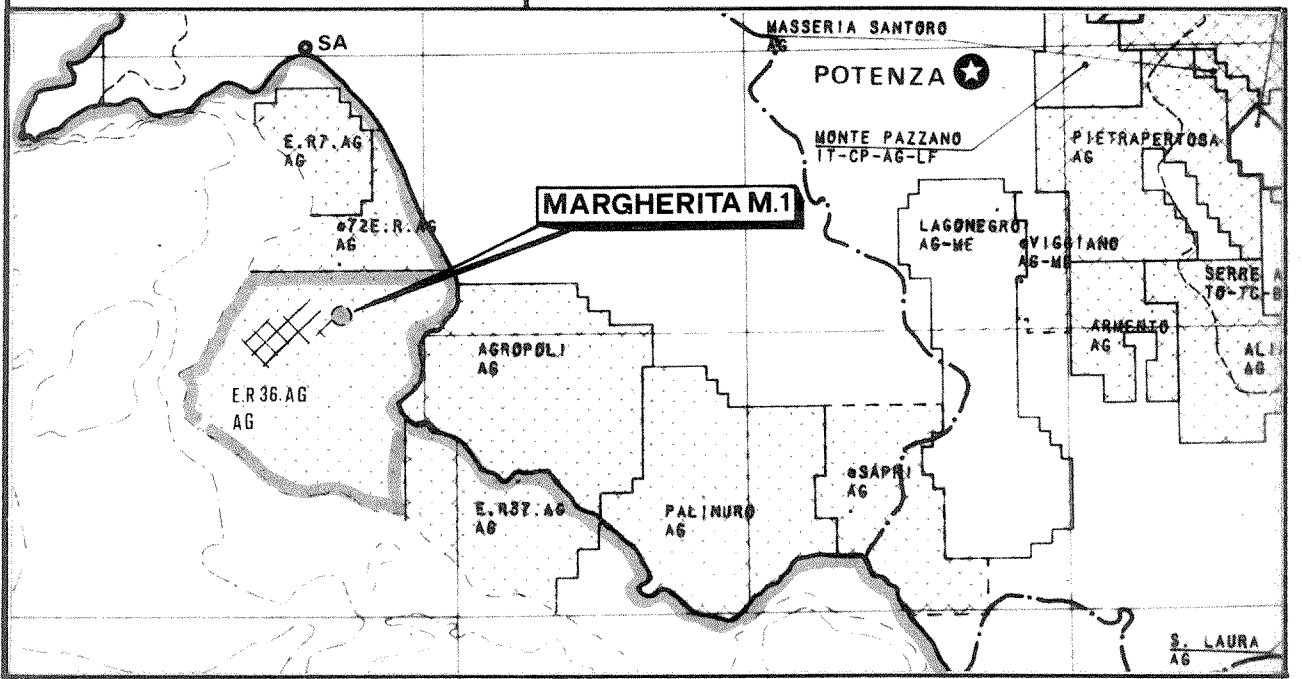

Agip SpA REIT	MARE TIRRENO ZONA 'E. ISOCRONE TOP CALCARI DELLA "PIATTAFORMA INTERNA", (UNITA' ALBURNO-CERVATI)		Allegato 1
	EQUIDISTANZA: 100millisec Piano di riferimento: livello mare		
Autore	Data	Scala	Disegno n°
	GIUGNO 1981	1:50'000	76/5

carta indice

Scala 1:1'000'000