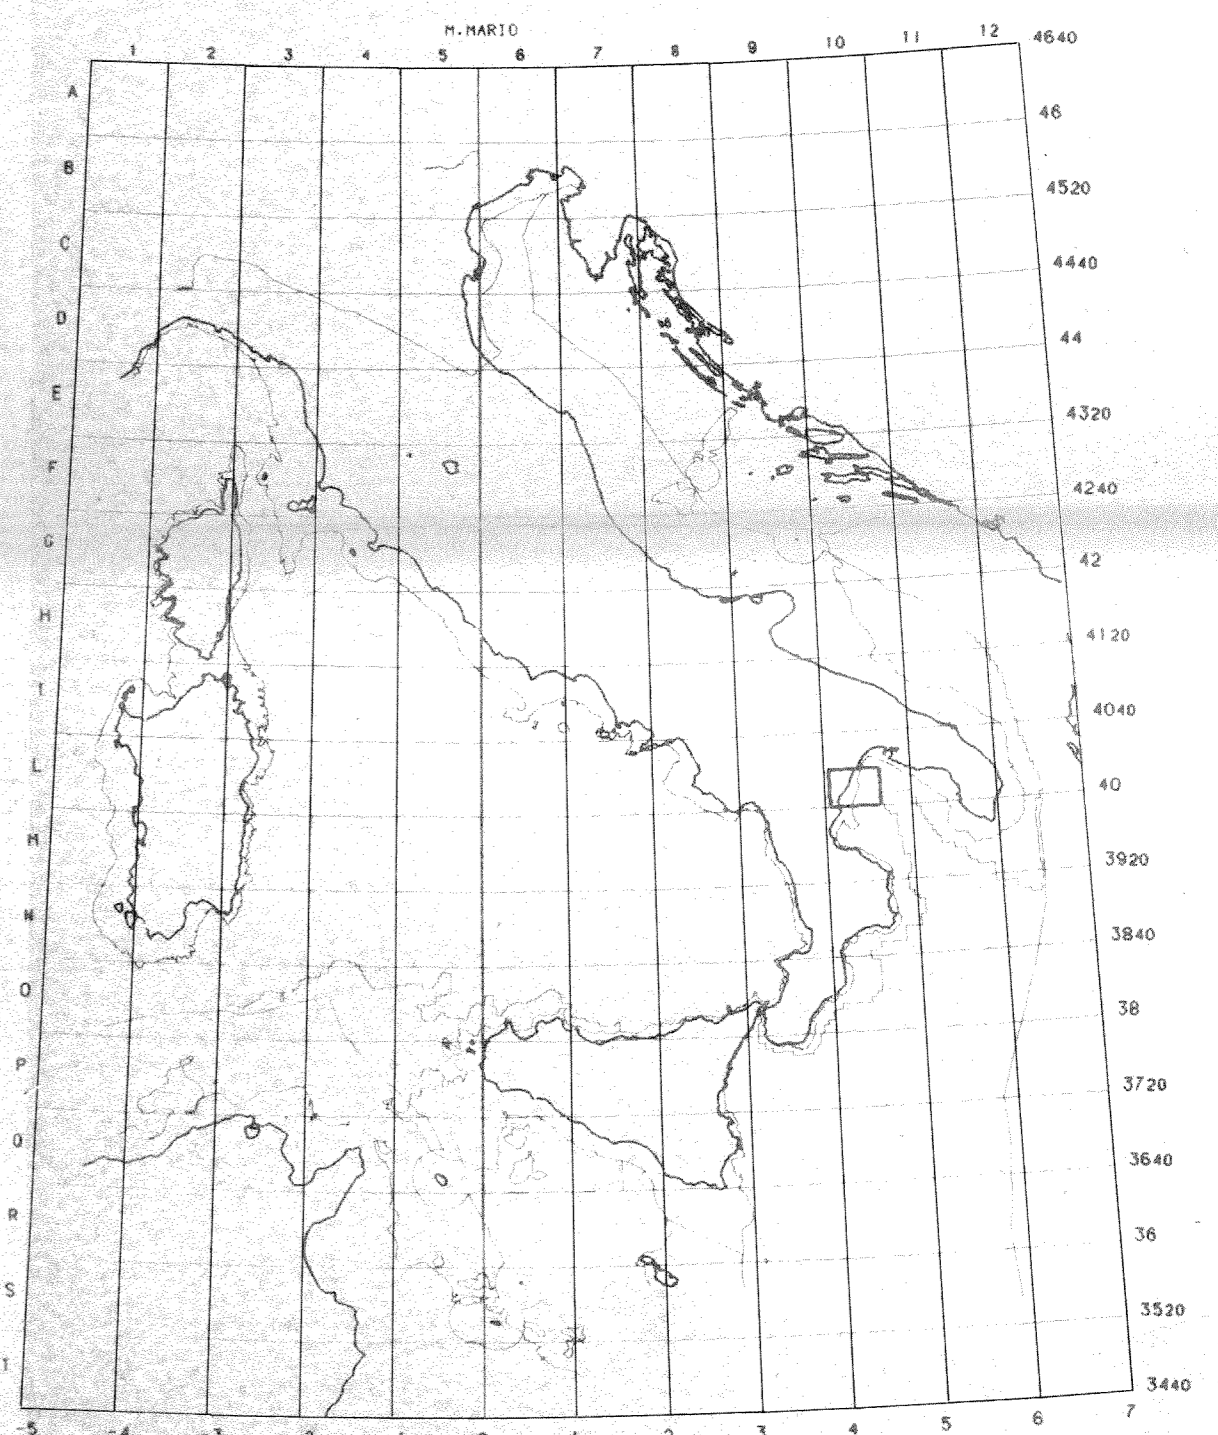

AS934

FINA ITALIANA SPA
RICERCHE IDROCARBURI

PERMESSO : D.R67.F1
ZONA : D

ISOCRONE DI UN ORIZZONTE NEL PLEISTOCENE

EDUISTANZA 50 msec t.d. PIANO DI RIFERIMENTO : I.M.

AUTORE B.D.	DISEGNATORE W. GABELLI	DATA 02/1988	ALLEGATO AL RAPPORTO	ALLEGATO 6
SEZIONE AREA 2	DISEGNO N. GF-205.20	SCALA 1:100000		

LEGENDA

1. PIATTAFORMA
   - POZZO STERILE
   - POZZO PRODUTTIVO GAS
   - POZZO PRODUTTIVO OLIO
   - POZZO DEVIATO
2. TD