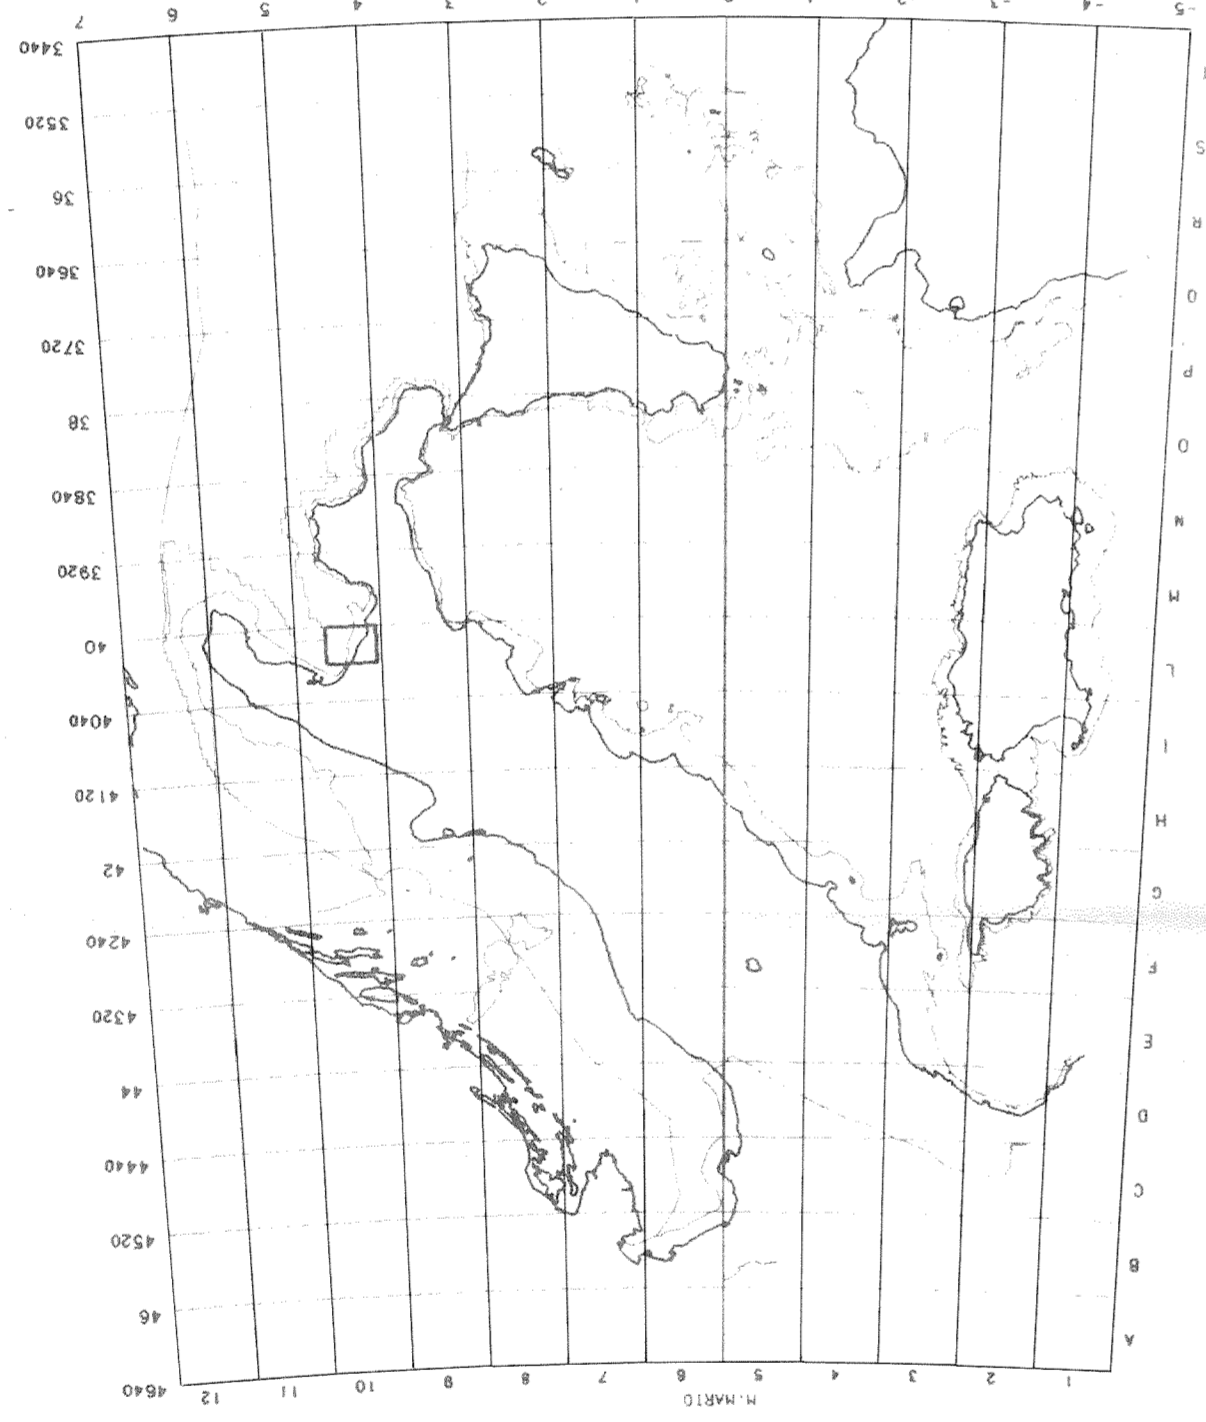


 FINA ITALIANA SPA PERMESSO : 0.867.F1 ZONA : D	ISOCRONE DI UN ORIZZONTE NEL PLEISTOCENE PIANO DI RIFERIMENTO : I.M. 50 msec t.d.		
	AUTORE W. GABELLI DATA : 02/1988 ALLEGATO A RAPPORTO	CLIENTE ALBERTO M. RAPPOLTO	SCALA 1:100000
6			

LEGENDA :
 PIAZZA
 POZZO STERILE
 POZZO PRODUTTIVO GAS
 POZZO PRODUTTIVO OLIO
 POZZO DEVIAIO
 TD

ORIZZONTE TRONCATO DAL FONDO MARINO