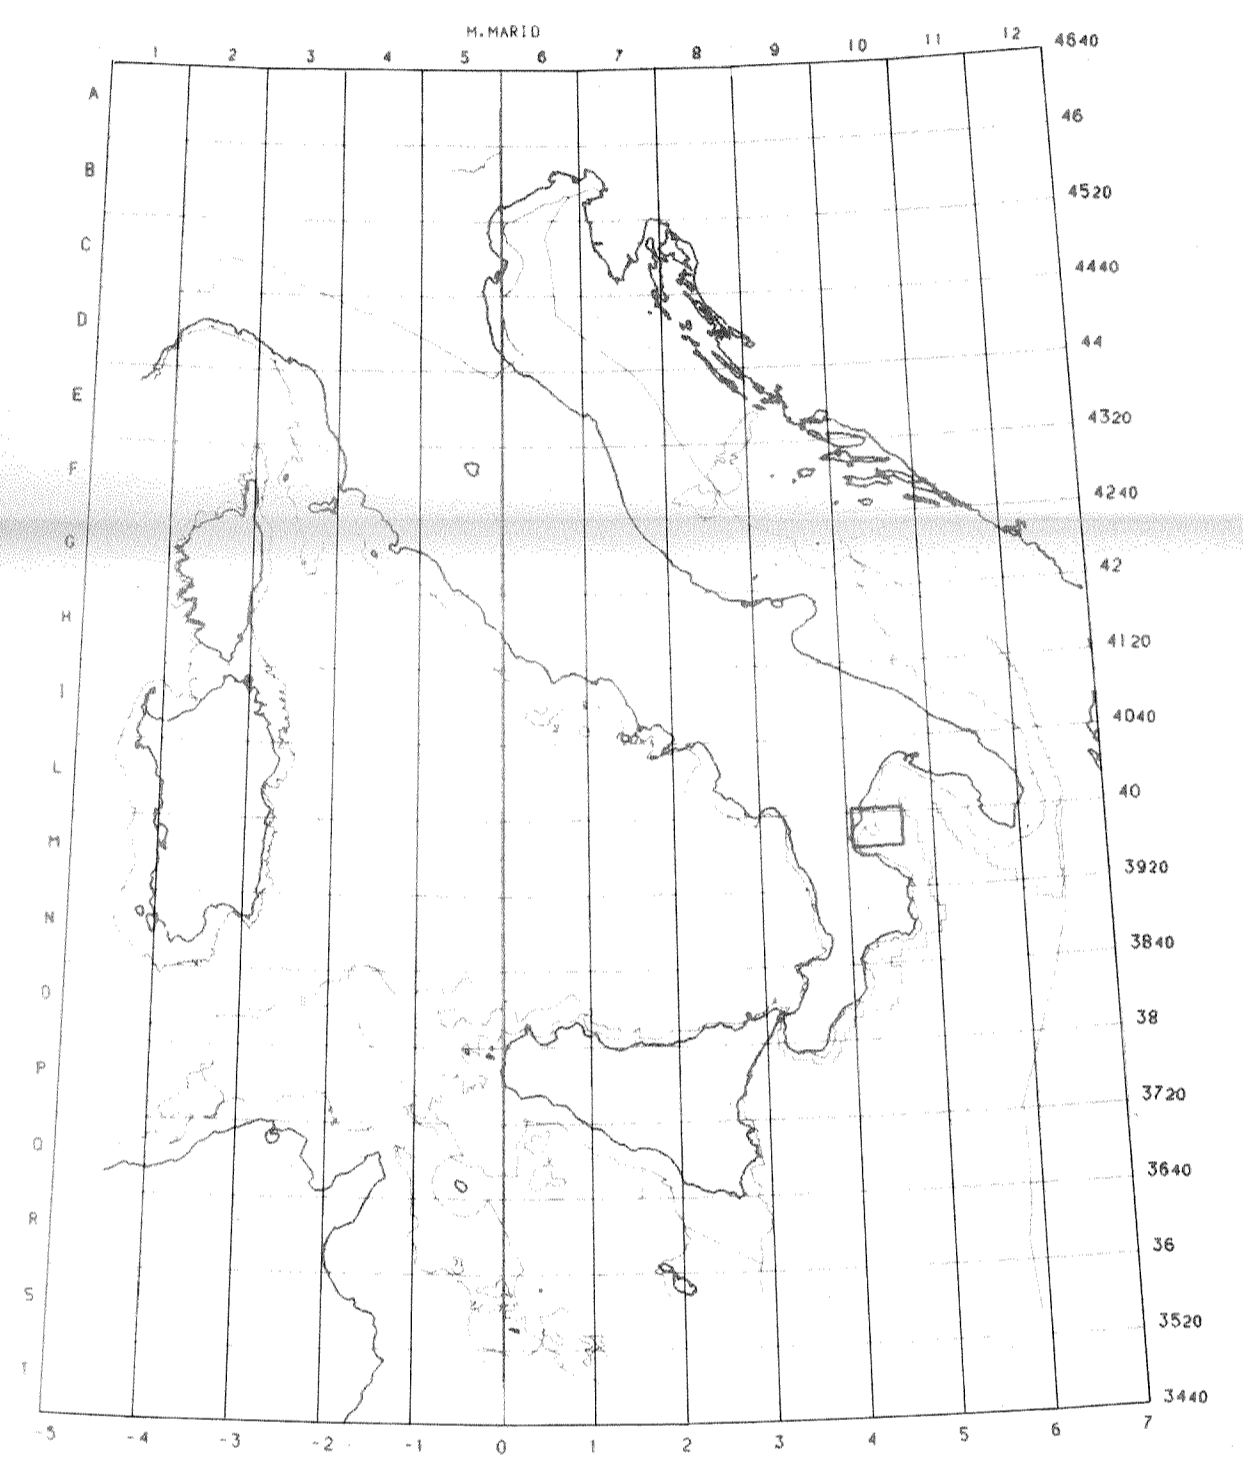

ISOCRONE DEL TOP DEL "COMPLESSO ALLOCTONO"

AUTORE : B.D.		DISEGNATORE : W. GABELLI	DATA : 02/1988	ALLEGATO AL RAPPORTO :	ALLEGATO : 3
SEZIONE : AREA 2		DISSEGNO N. : GF-205.17	SCALA : 1:100000		

LEGGENDA :

- PIATTAFORMA
- POZZO STERILE
- POZZO PRODUTTIVO GAS
- POZZO PRODUTTIVO OLIO
- POZZO DEVIATO