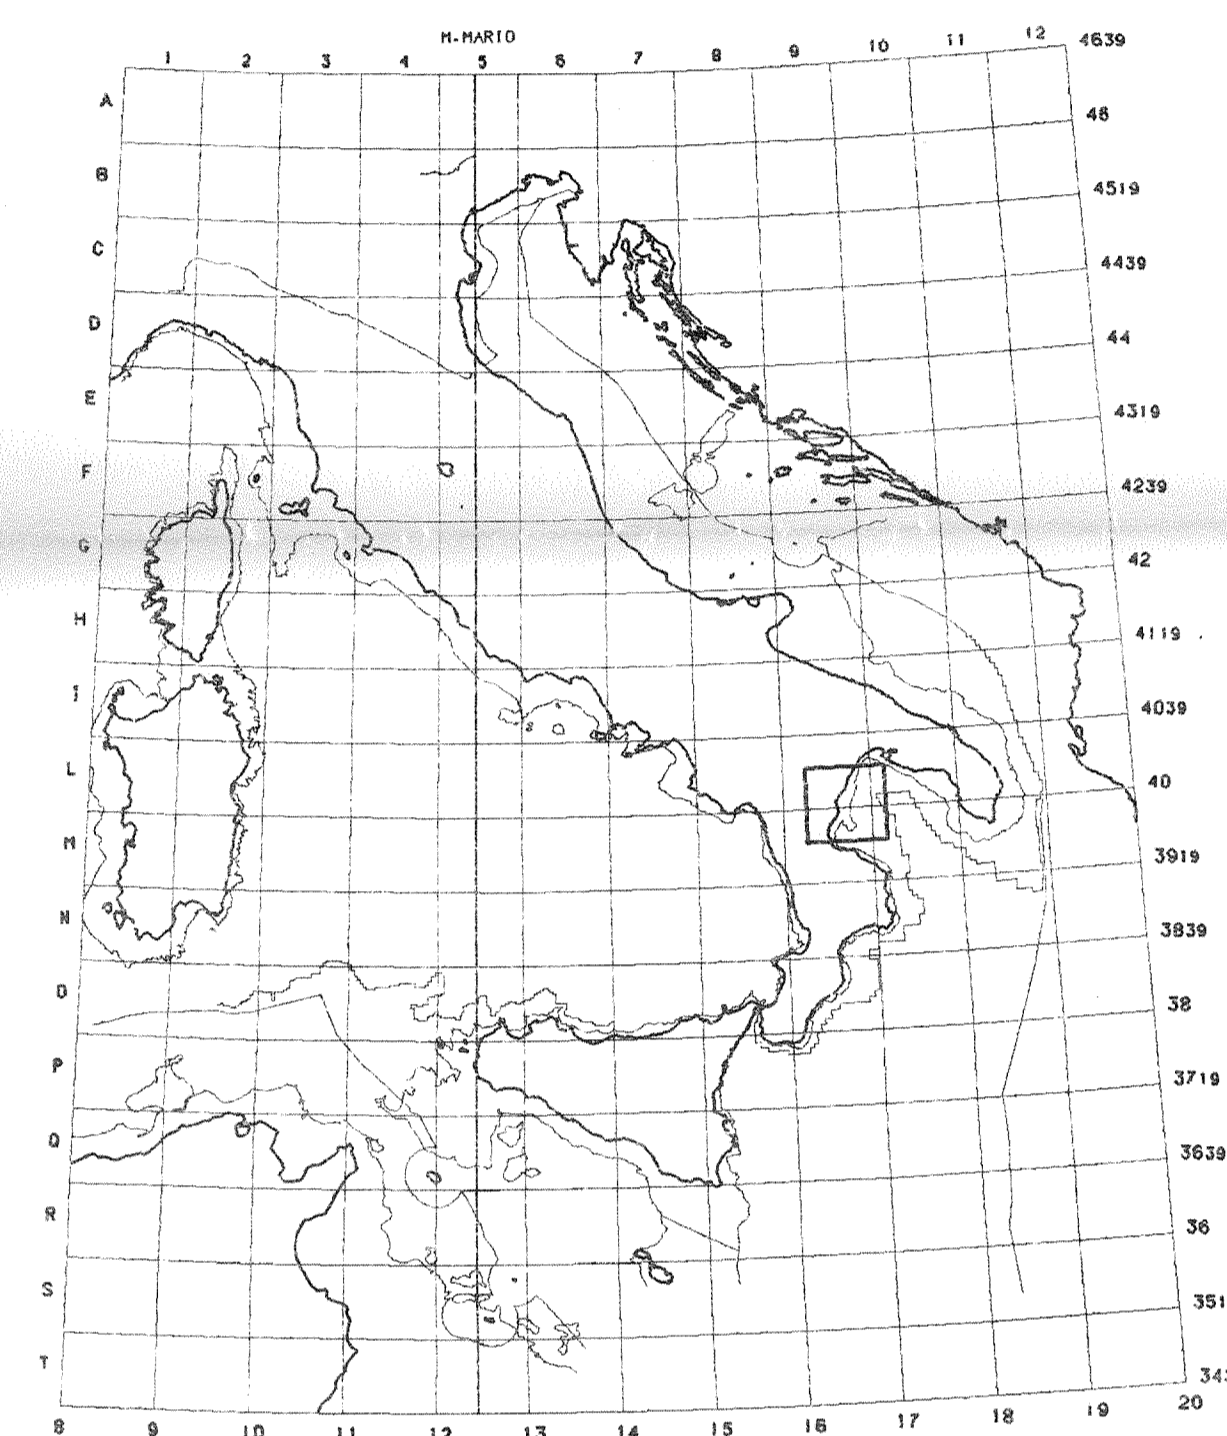

S.I.A.S. BOLLATE MILANO

LEGENDA

- PIATTAFORMA
- POZZO STERILE
- POZZO PRODUTTIVO GAS
- POZZO PRODUTTIVO OLIO
- POZZO DEVIATO

- SOVRASCORRIMENTO
- ASSE DI ANTICLINALE
- FAGLIA
- TRACCIA DELLA SEZIONE