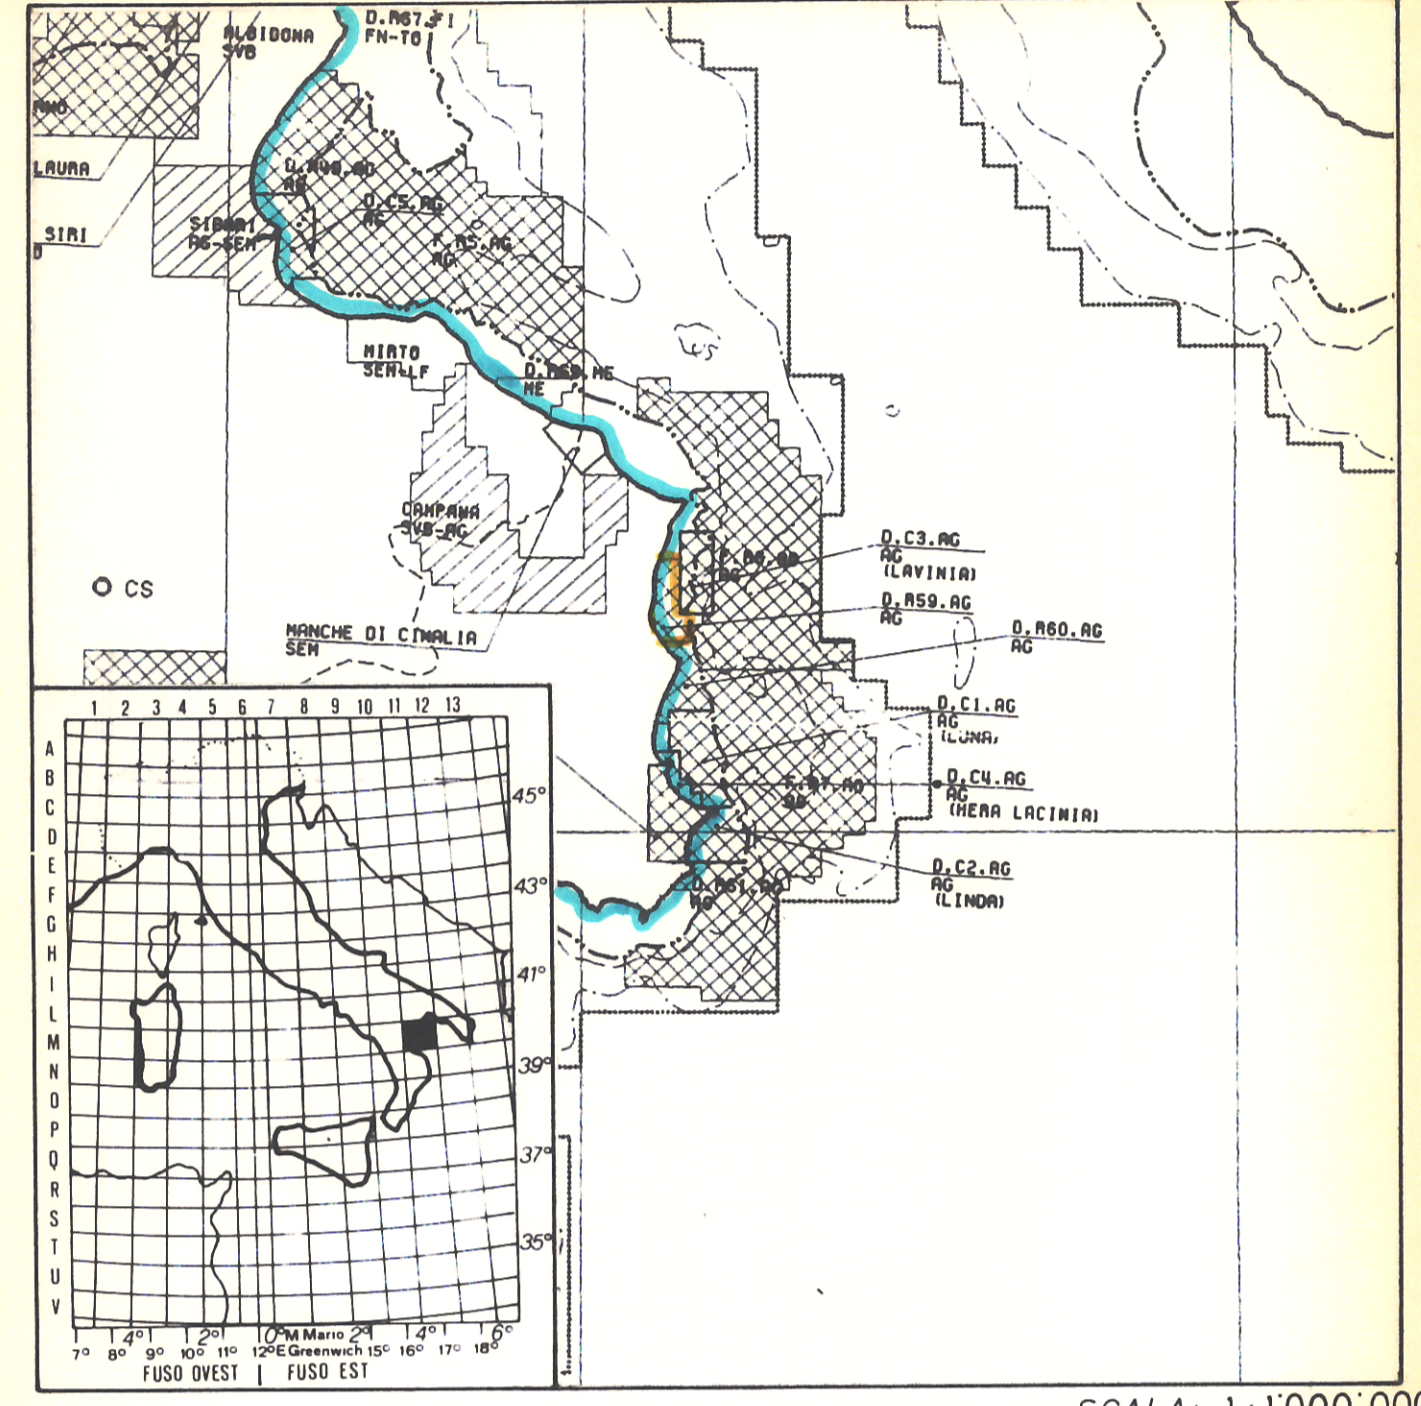

LEGGENDA:

- Hiatus Pliocene inferiore
- Limite stratigrafico orientale F.ne Ponda H.Lacina
- Area di erosione
- F.ne Ponda
- F.ne S.Nicola
- Linea sismica allegata interpretata

CARTA INDICE

SCALA 1:1000 000

LEGGENDA POZZI

- UBICAZIONE PRESENTA
- IN PREPARAZIONE
- SIBREI
- ARI CHERI
- A GAS
- CON MANIFESTAZIONI DI GAS
- IN COLLE
- IN COLLE E GAS
- DIRIZIONATO