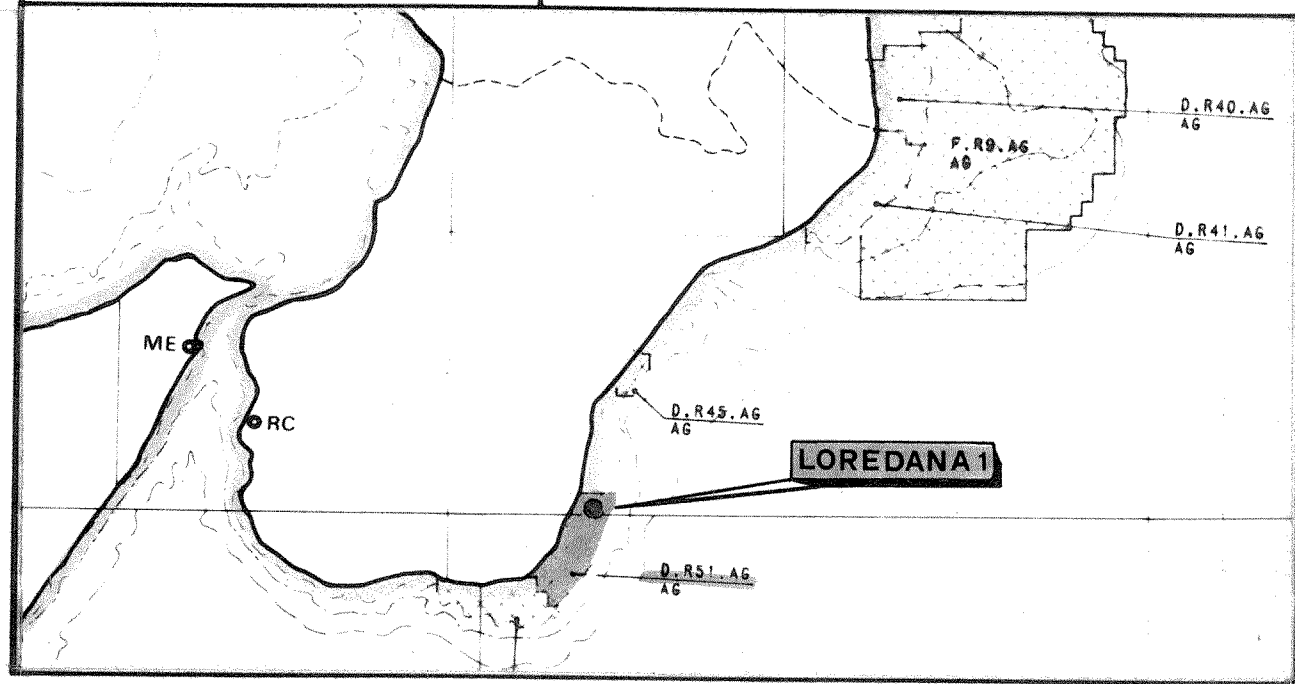

Agip SpA REIT		MARE JONIO - ZONA "D" Permesso D.R51.AG		Allegato 2
Autore		EQUIDISTANZA : 50 ms		
Disegnatore		Data GIUGNO 1981	Scala 1: 50'000	Disegno n° 223/3

carta indice

legenda

○ UBICAZIONE PROPOSTA

SEZIONE	31
14 LUG. 1981	
3635	
Sez.	Posiz.

Scala 1 1000000