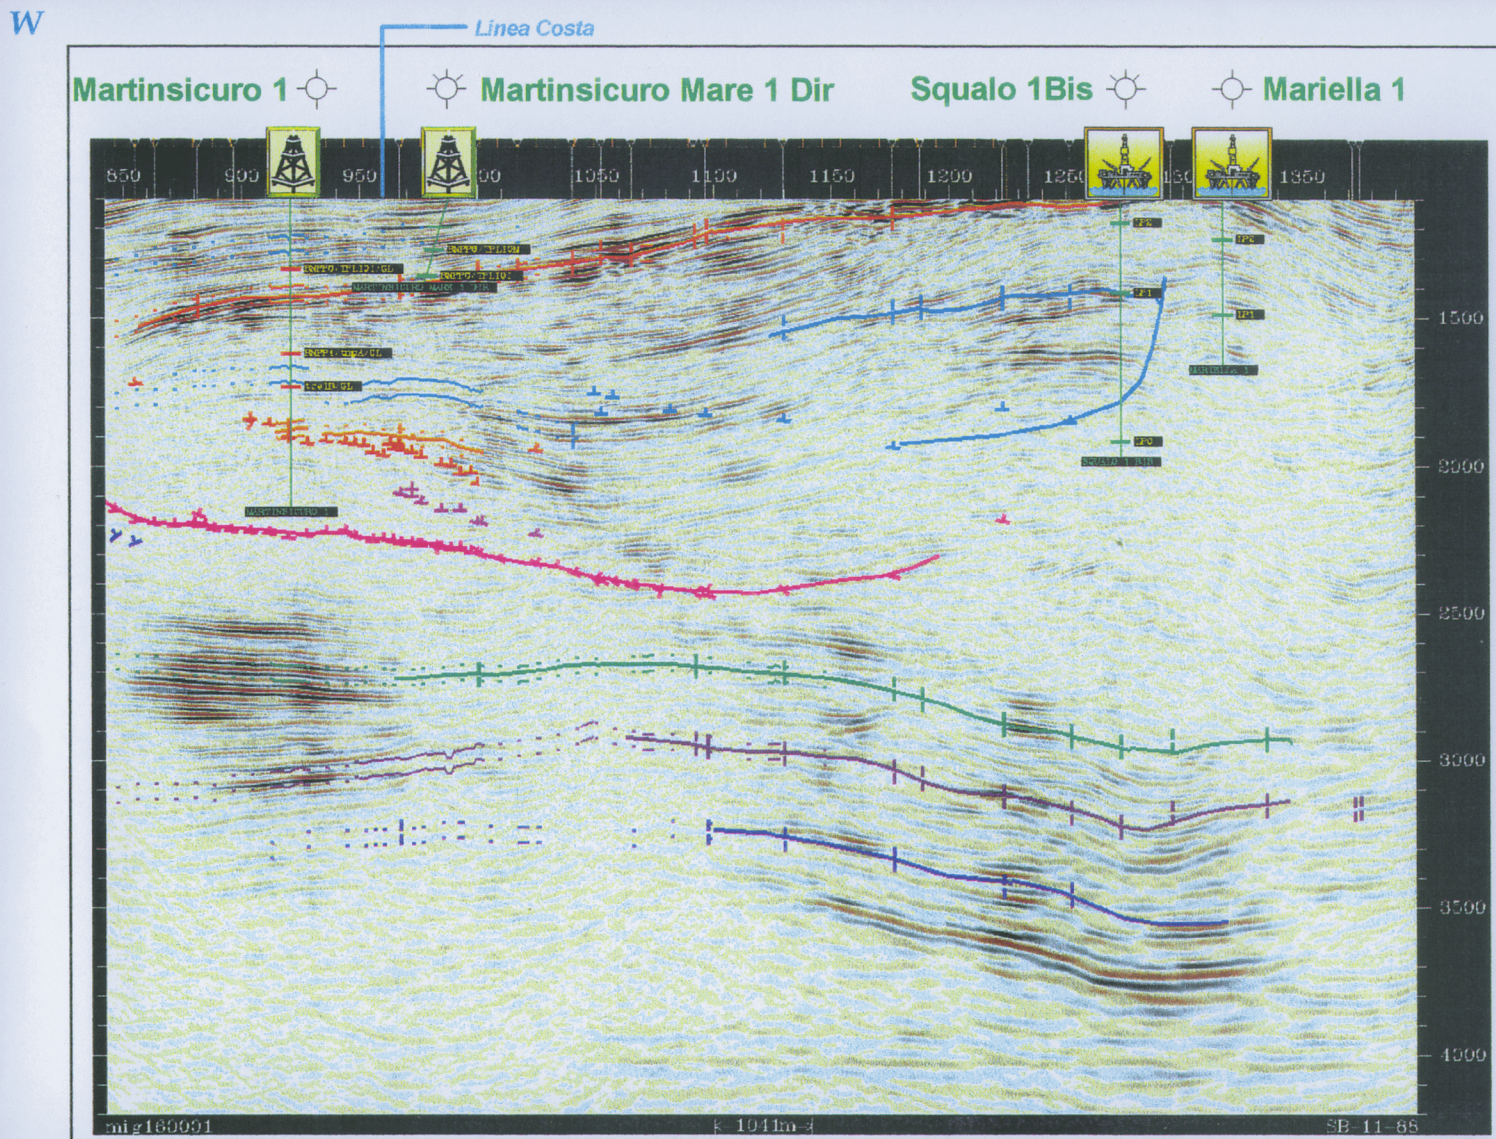

# LINE SB 11 - 88

BACINO ANCONA - PESCARA / Permesso ALBA ADRIATICA

- 1 — Top sabbie basali Pliocene Sup.
- 2 — Unco Base Pliocene Superiore
- 3 — Unco Top Pliocene Inferiore
- 4 — Orizzonte @ 1.6 sec.
- 5 — Orizzonte @ 2.0 sec.
- 6 — Orizzonte @ 2.2 sec.
- 7 — Unco Top NPP3
- 8 — Intra Cellino
- 9 — Arenarie Eleonora 1 / Emilio 1
- 10 — Orizzonte @ 2.8 sec. subthrust
- 11 — Orizzonte @ 3.1 sec. subthrust
- 12 — Top Gessi