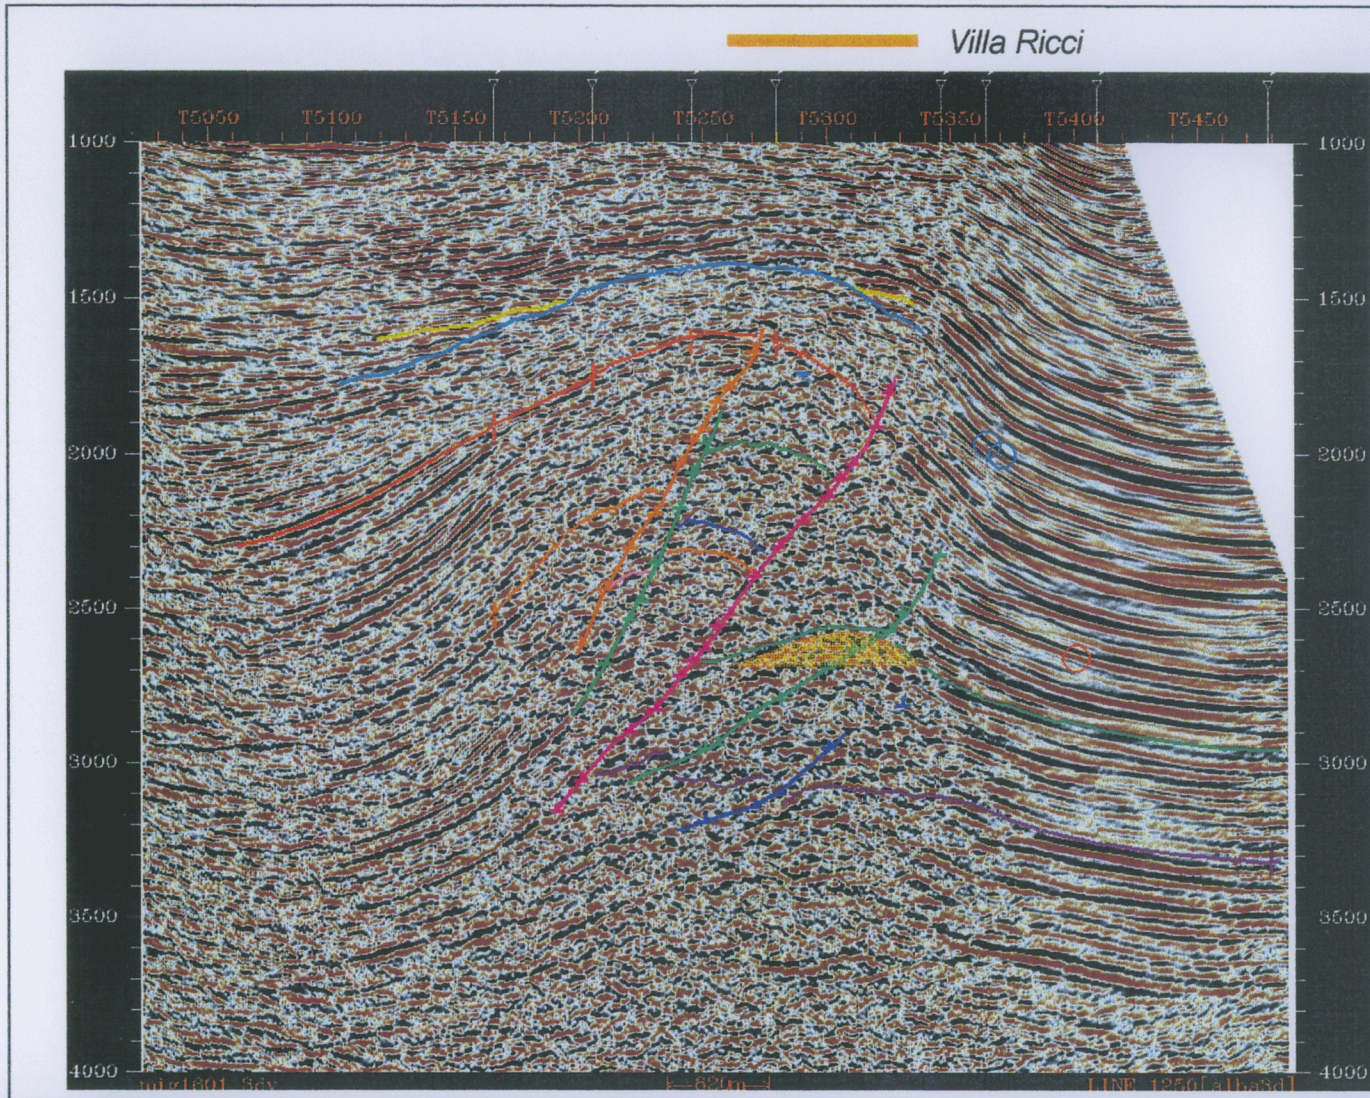

# INLINE 1250

BACINO ANCONA - PESCARA / Permesso ALBA ADRIATICA

W

E

- 1 — Top sabbie basali Pliocene Sup.
- 2 — Unco Base Pliocene Superiore
- 3 — Unco Top Pliocene Inferiore
- 4 — Orizzonte @ 1.6 sec.
- 5 — Orizzonte @ 2.0 sec.
- 6 — Orizzonte @ 2.2 sec.
- 7 — Unco Top NPP3
- 8 — Intra Cellino
- 9 — Arenarie Eleonora 1 / Emilio 1
- 10 — Orizzonte @ 2.8 sec. subthrust
- 11 — Orizzonte @ 3.1 sec. subthrust
- 12 — Top Gessi

0 — 820 m