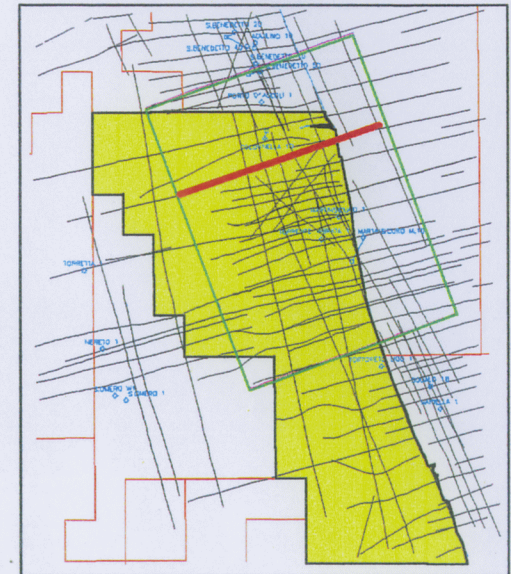

# INLINE 1250

BACINO ANCONA - PESCARA / Permesso ALBA ADRIATICA

W

E

- 1 — Top sabbie basali Pliocene Sup.
- 2 — Unco Base Pliocene Superiore
- 3 — Unco Top Pliocene Inferiore
- 4 — Orizzonte @ 1.6 sec.
- 5 — Orizzonte @ 2.0 sec.
- 6 — Orizzonte @ 2.2 sec.
- 7 — Unco Top NPP3
- 8 — Intra Cellino
- 9 — Arenarie Eleonora 1 / Emilio 1
- 10 — Orizzonte @ 2.8 sec. subthrust
- 11 — Orizzonte @ 3.1 sec. subthrust
- 12 — Top Gessi

0 — 820 m