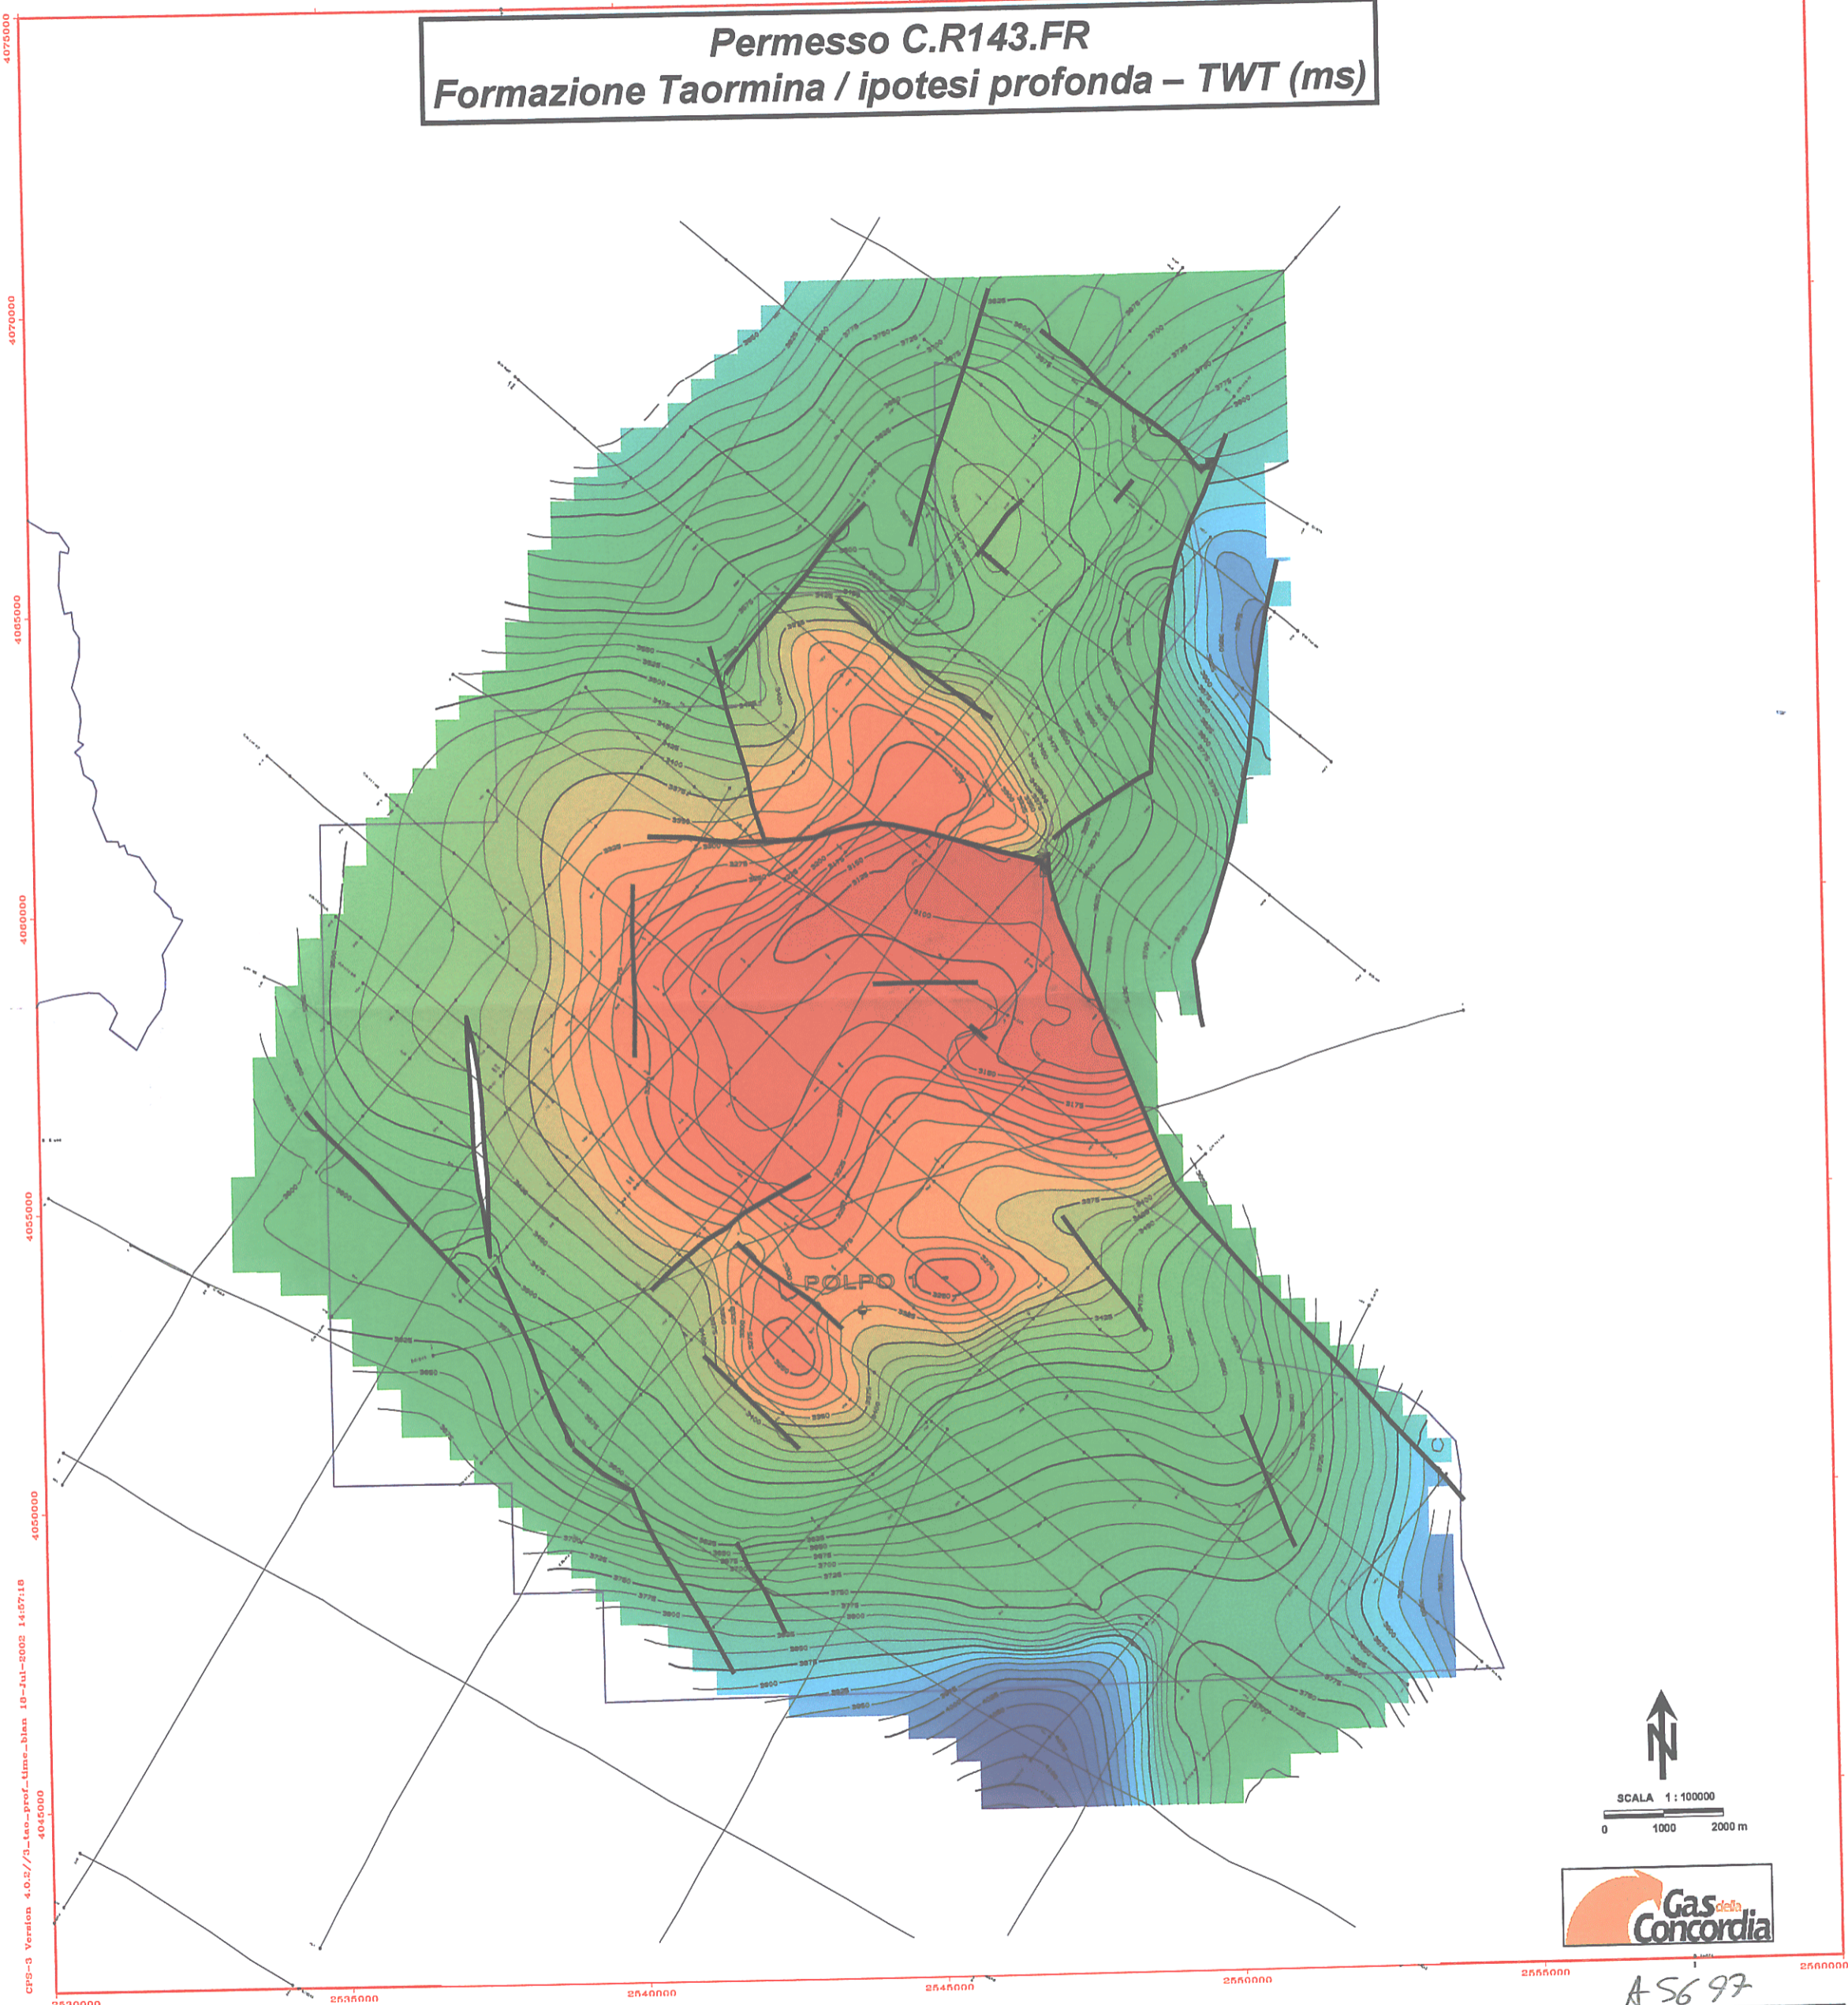

Permesso C.R143.FR
Formazione Taormina / ipotesi profonda – TWT (ms)

CP2-3 Version 4.0.2//3-iso-pref-User-blau 10-Jul-2002 14:57:18
40450000

SCALA 1:100000
0 1000 2000 m

A 56 97
Allegato 3