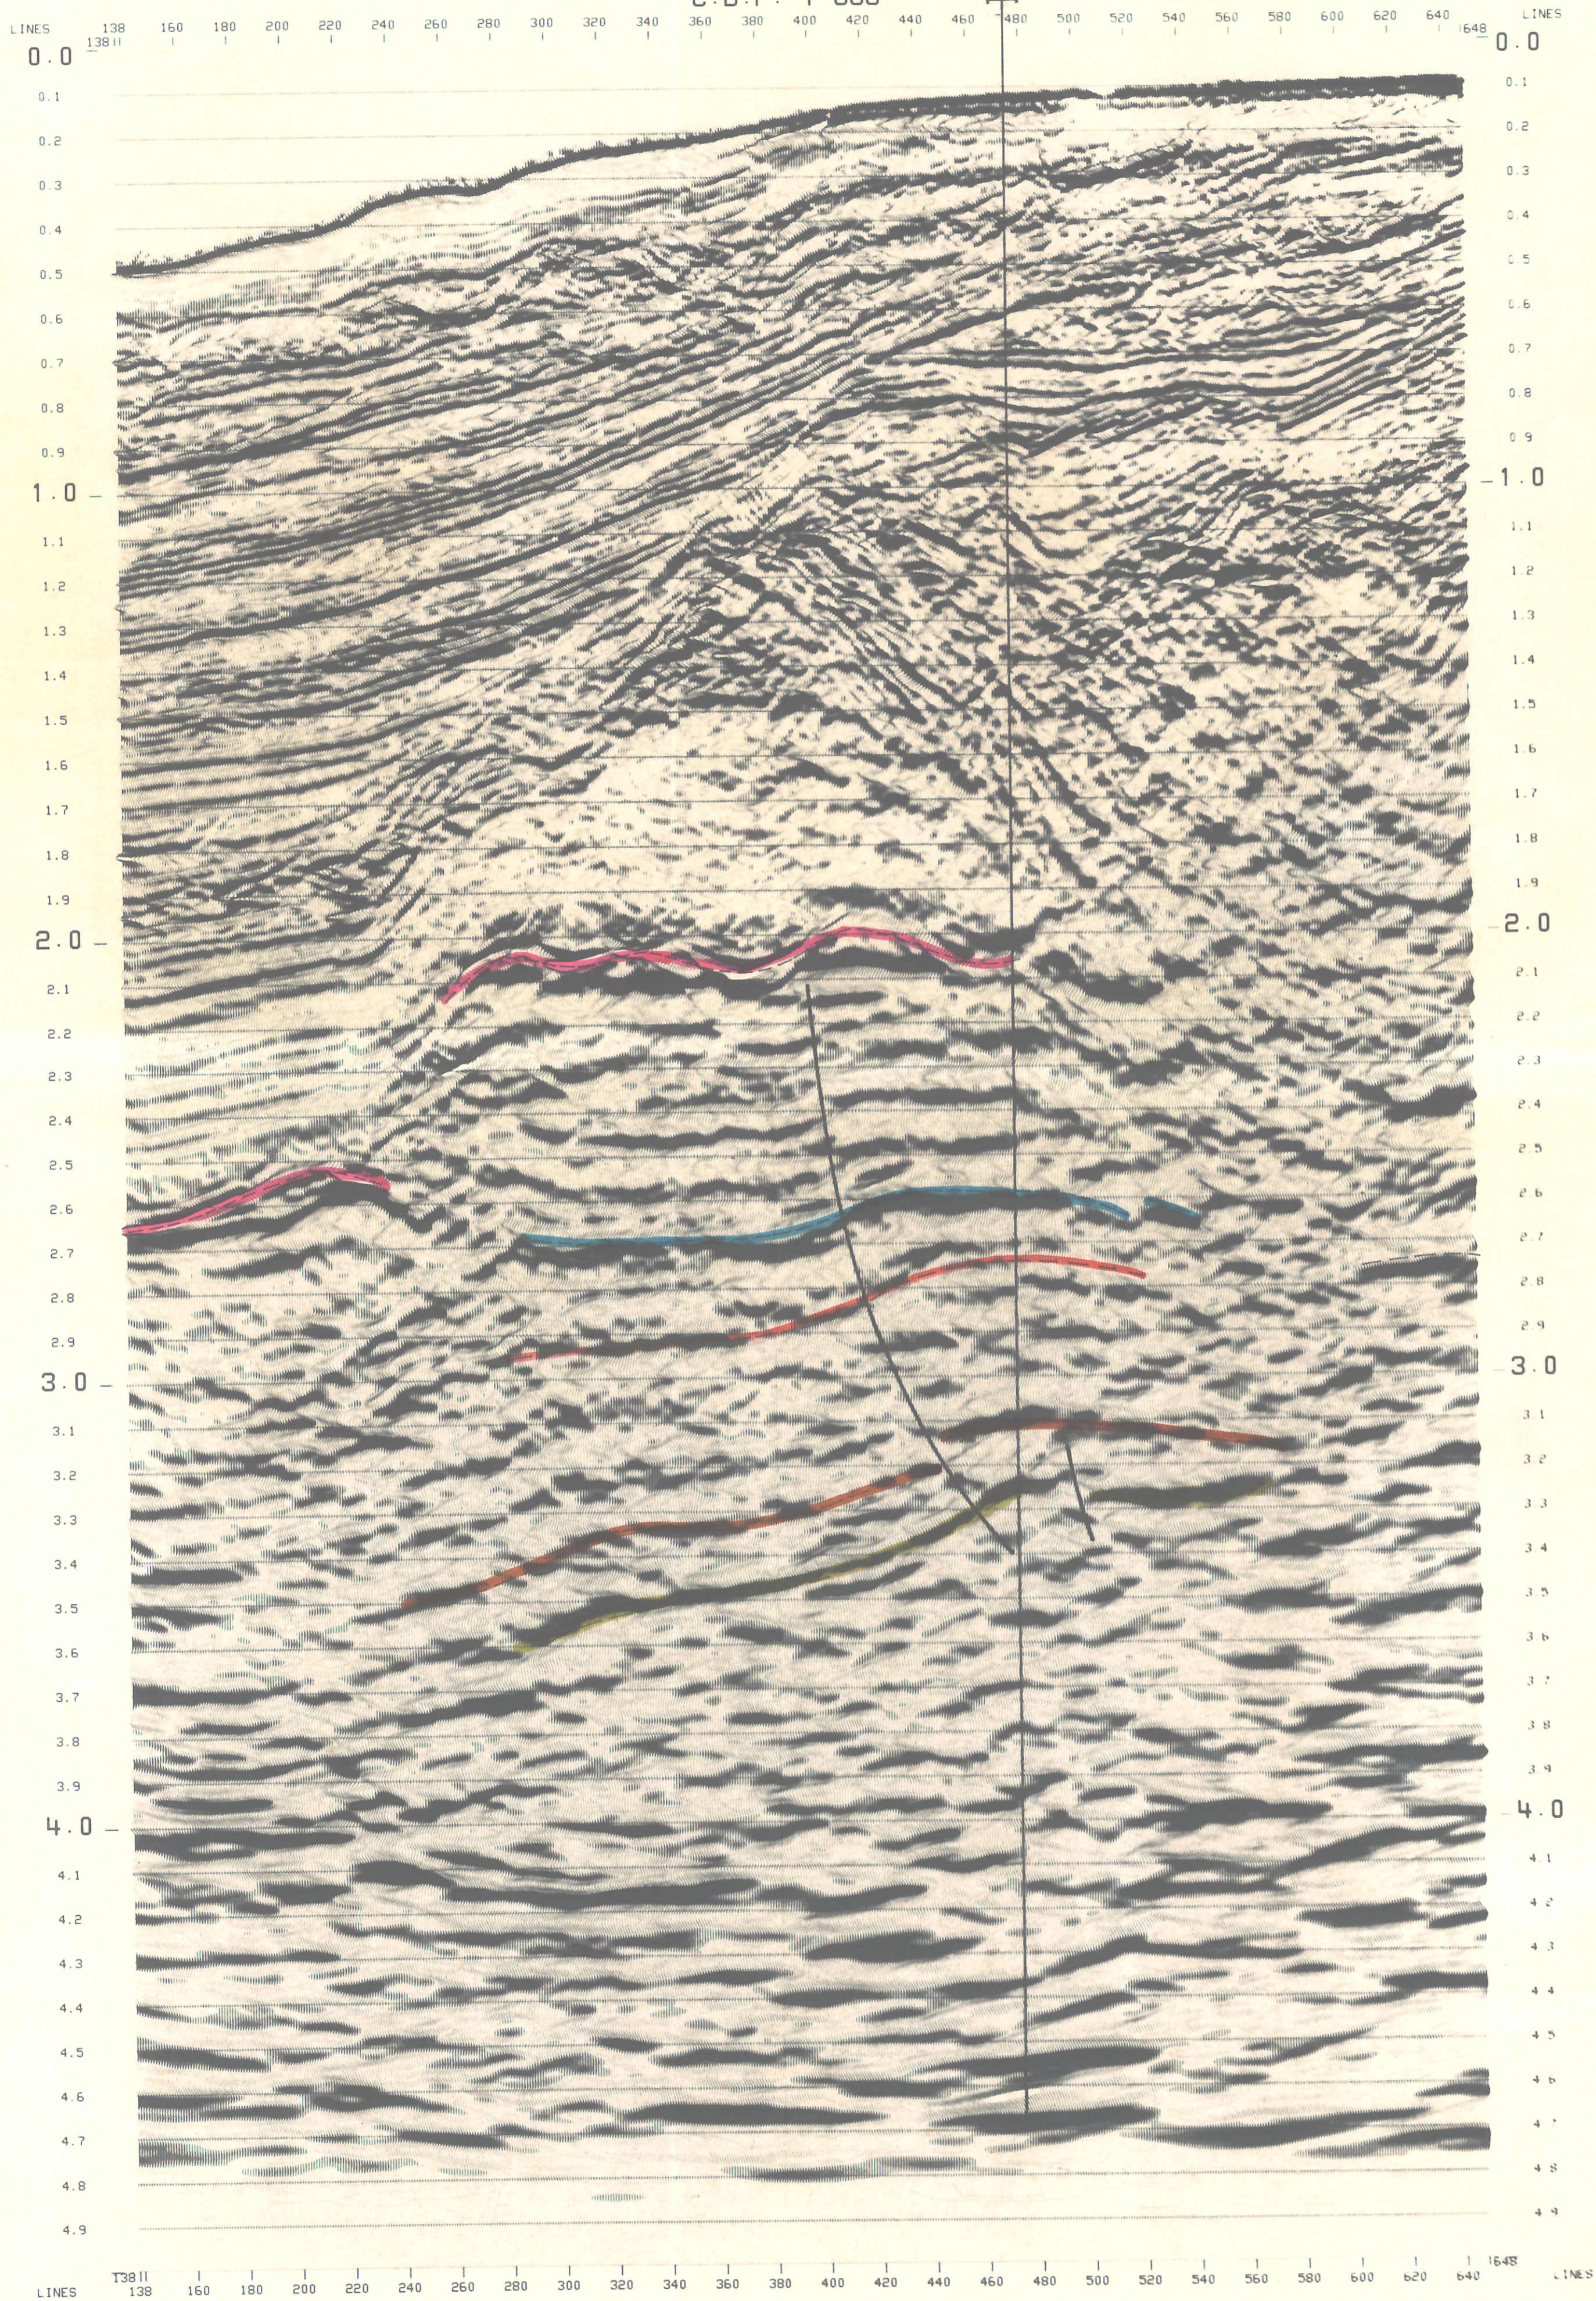

GENZIANA 1

C.D.P. Y 668

- TETTO GESSOSO-SOLFIFERA
- TETTO HYBLA
- TETTO SIRACUSA
- TETTO NOTO ca.
- TETTO GELA c.a.

A5612

elf italiana s.p.a. D.E.P.	Pays	ITALIE
	Permis	C.R 126-LF

DIR EXPLORATION	LINEA 3D - CDP 668
Date 01/08/1990	
Auteur D. Pinchon	
Drawn R. Aiello	

Fig. 2bis

Echelle 1/