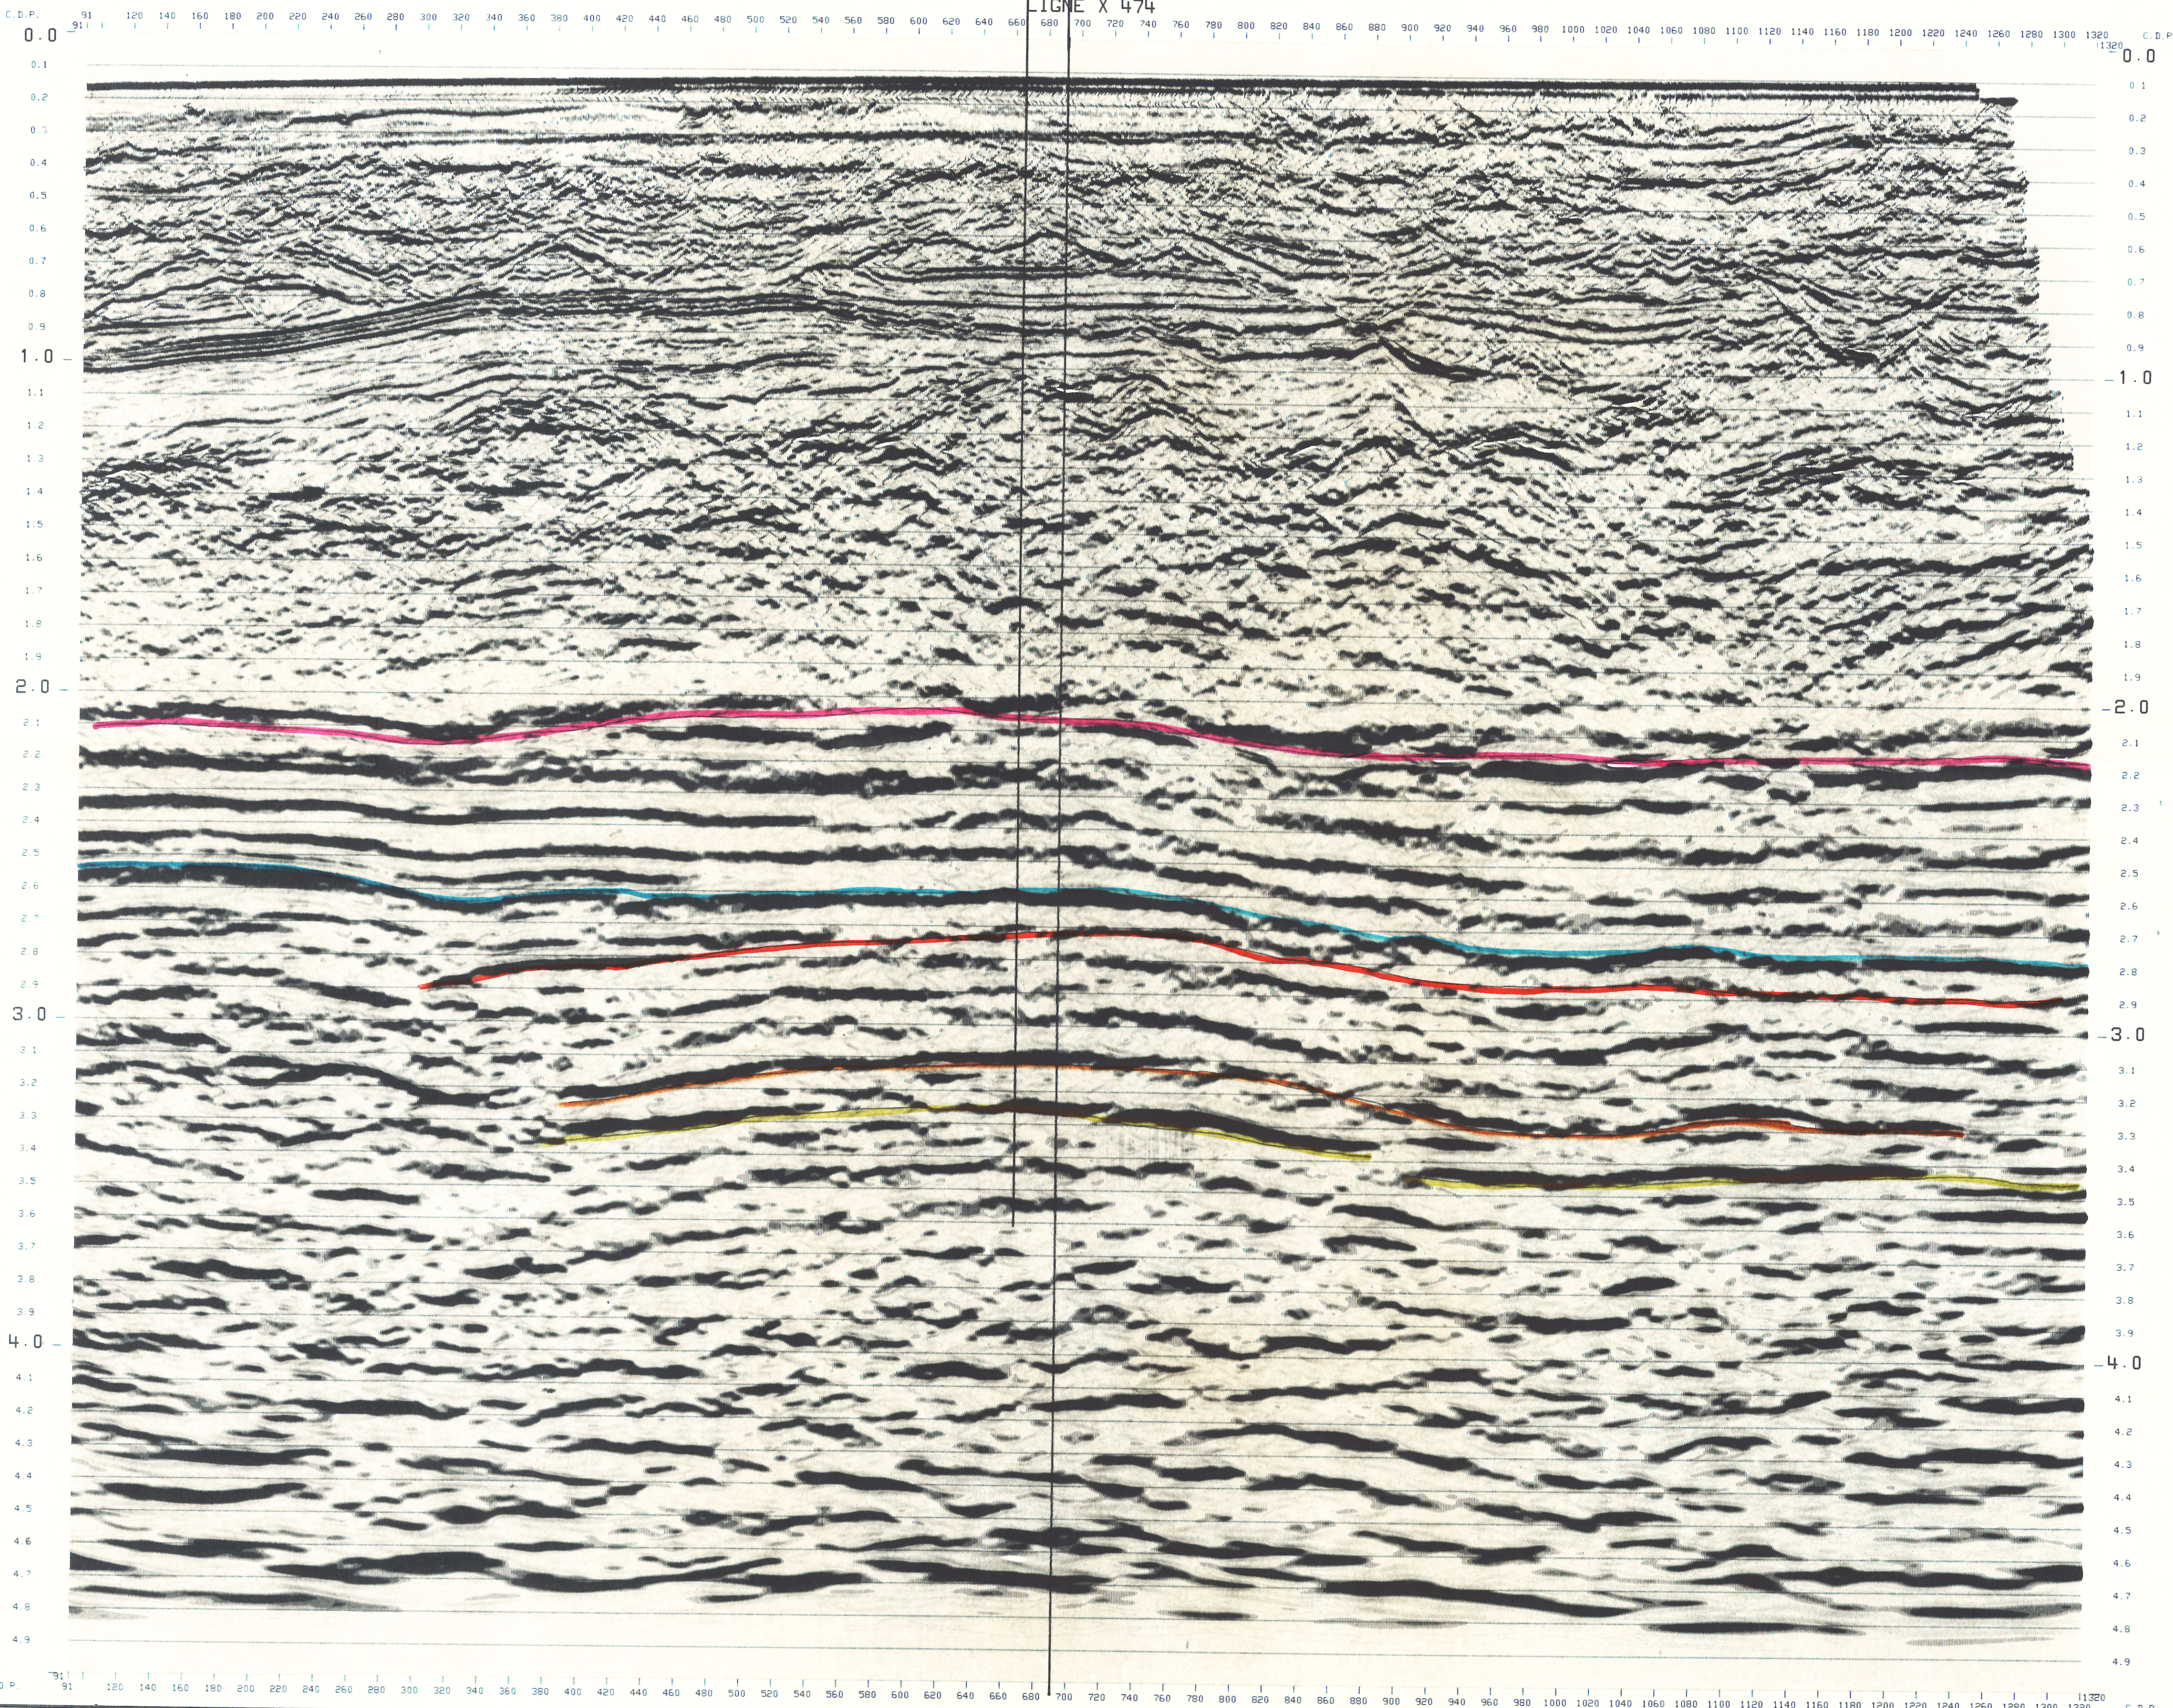

C. R130. AG

GENZIANA I

C. R126. LF

LIGNE X 474

- TETTO GESSOSO SOLFIFERO
- TETTO HYBLA
- TETTO SIRACUSA
- TETTO NOTO ca
- TETTO GELA ca

ASGM

elf italiana s.p.a. D.E.P.	País: ITALIA Permis: C. R126 LF
	DIV. EXPLORATION UFF. GIUNDO 3D AREA DI PALMA DATA ALIQUOTI N. CASE 524 287/84

FIG. 2

LINEA 3D - 474