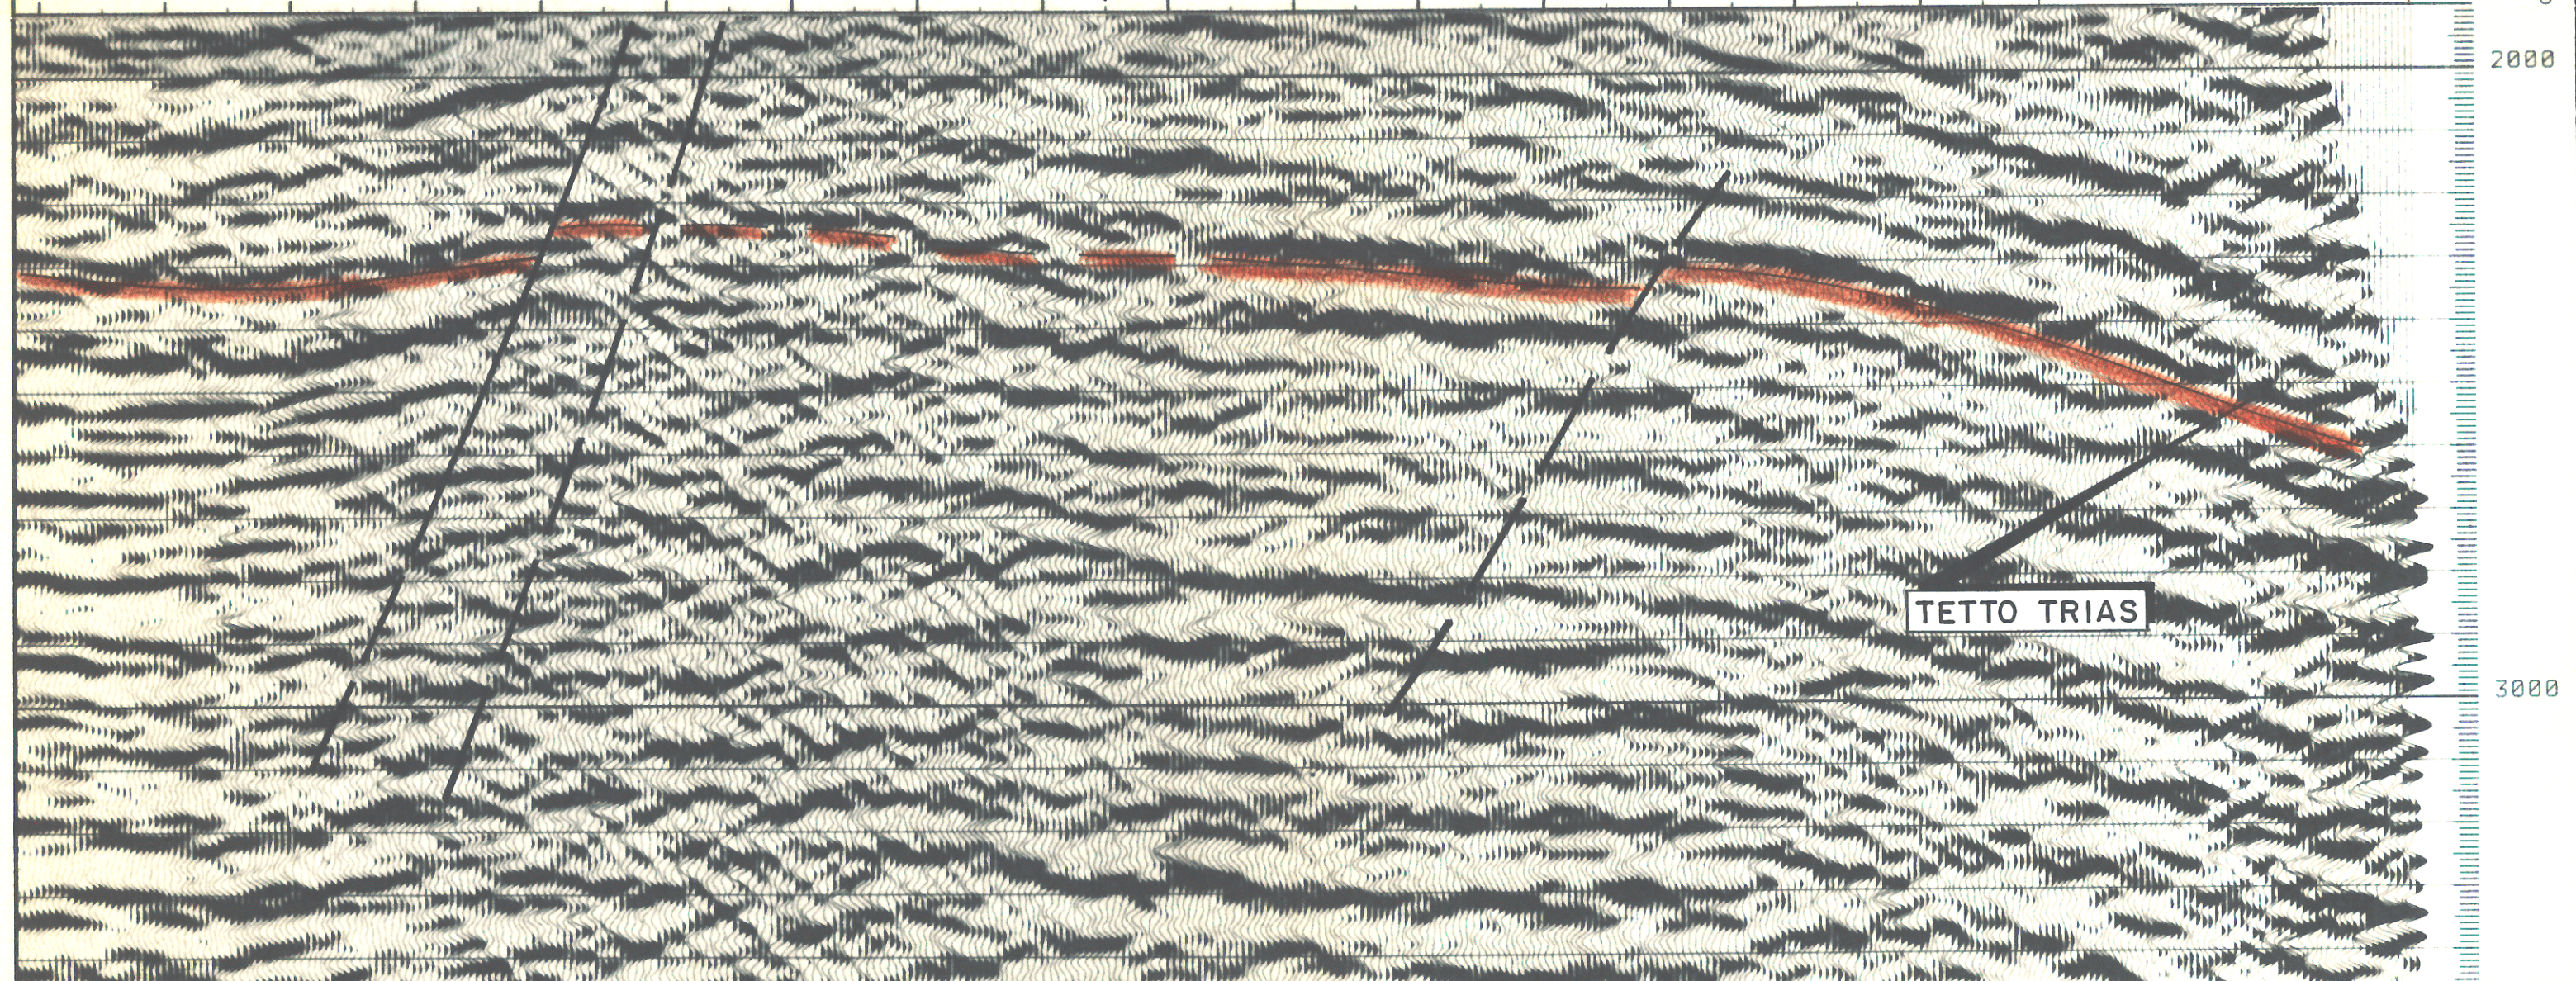

CR92/125-321  
642-643

CR92/125-323  
425-426

CR92/125-325  
369-370

C81-19  
379-380

ZONA DI QUALITA' MEDIOCRE

ZONA DI QUALITA' OTTIMA

420 400 380 360 340 320 300 280 260 240 220 200 180 160 140 120 PT

TETTO TRIAS

elf italiana s.p.a. D.E.P. Pays ITALIE Permis CR 92 LF - CR 125 LF OFF-SHORE SICILE

DIR EXPLORATION Date 11 - 89 Auteur PINCHON Dess LALICATA N. Class Co4.25y.43

ALL.3

CR 92 - 125 LF 320 DETTAGLIO AS600