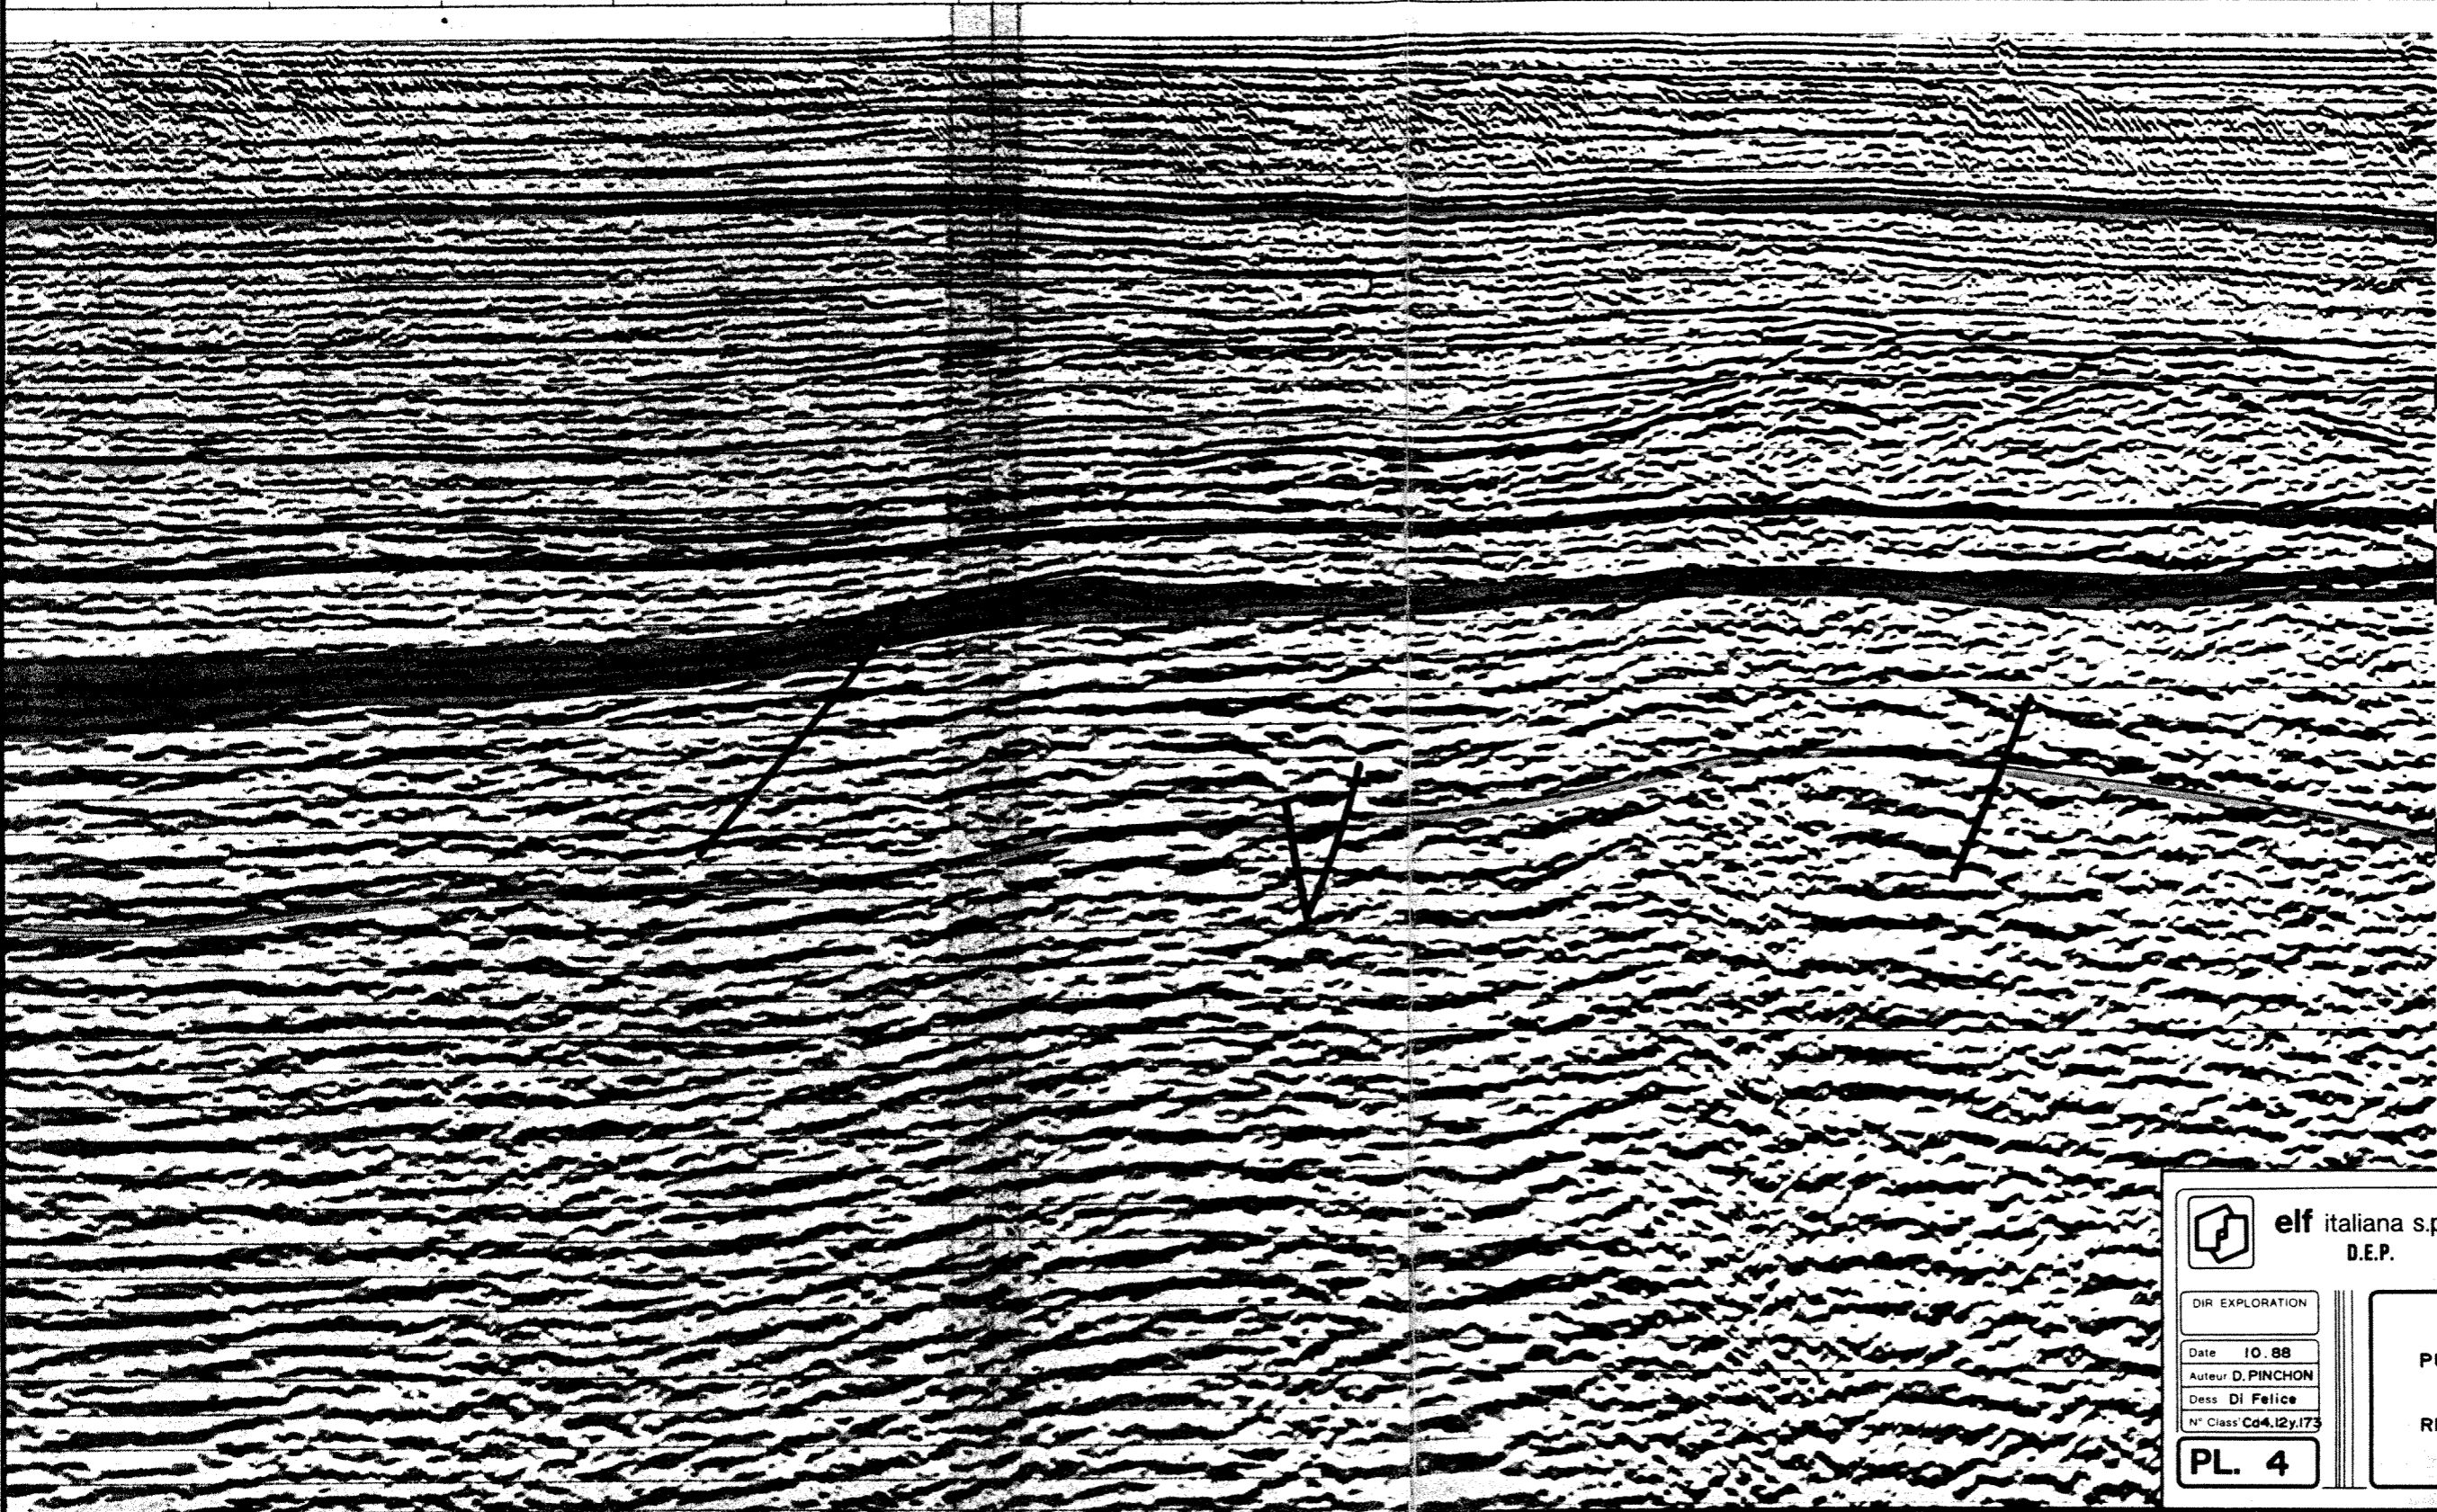

1 Km

WNW

ESE

TOIT RAGUSA

TOIT AMERILLO

TOIT HYBLA

GIARDINI
TOIT LIAS

TOIT TRIAS

 elf italiana s.p.a. D.E.P.	Pays: ITALIE
	DIR EXPLORATION Date 10.88 Auteur D. PINCHON Dess Di Felice N° Class Cd4.12y.173
PL. 4	